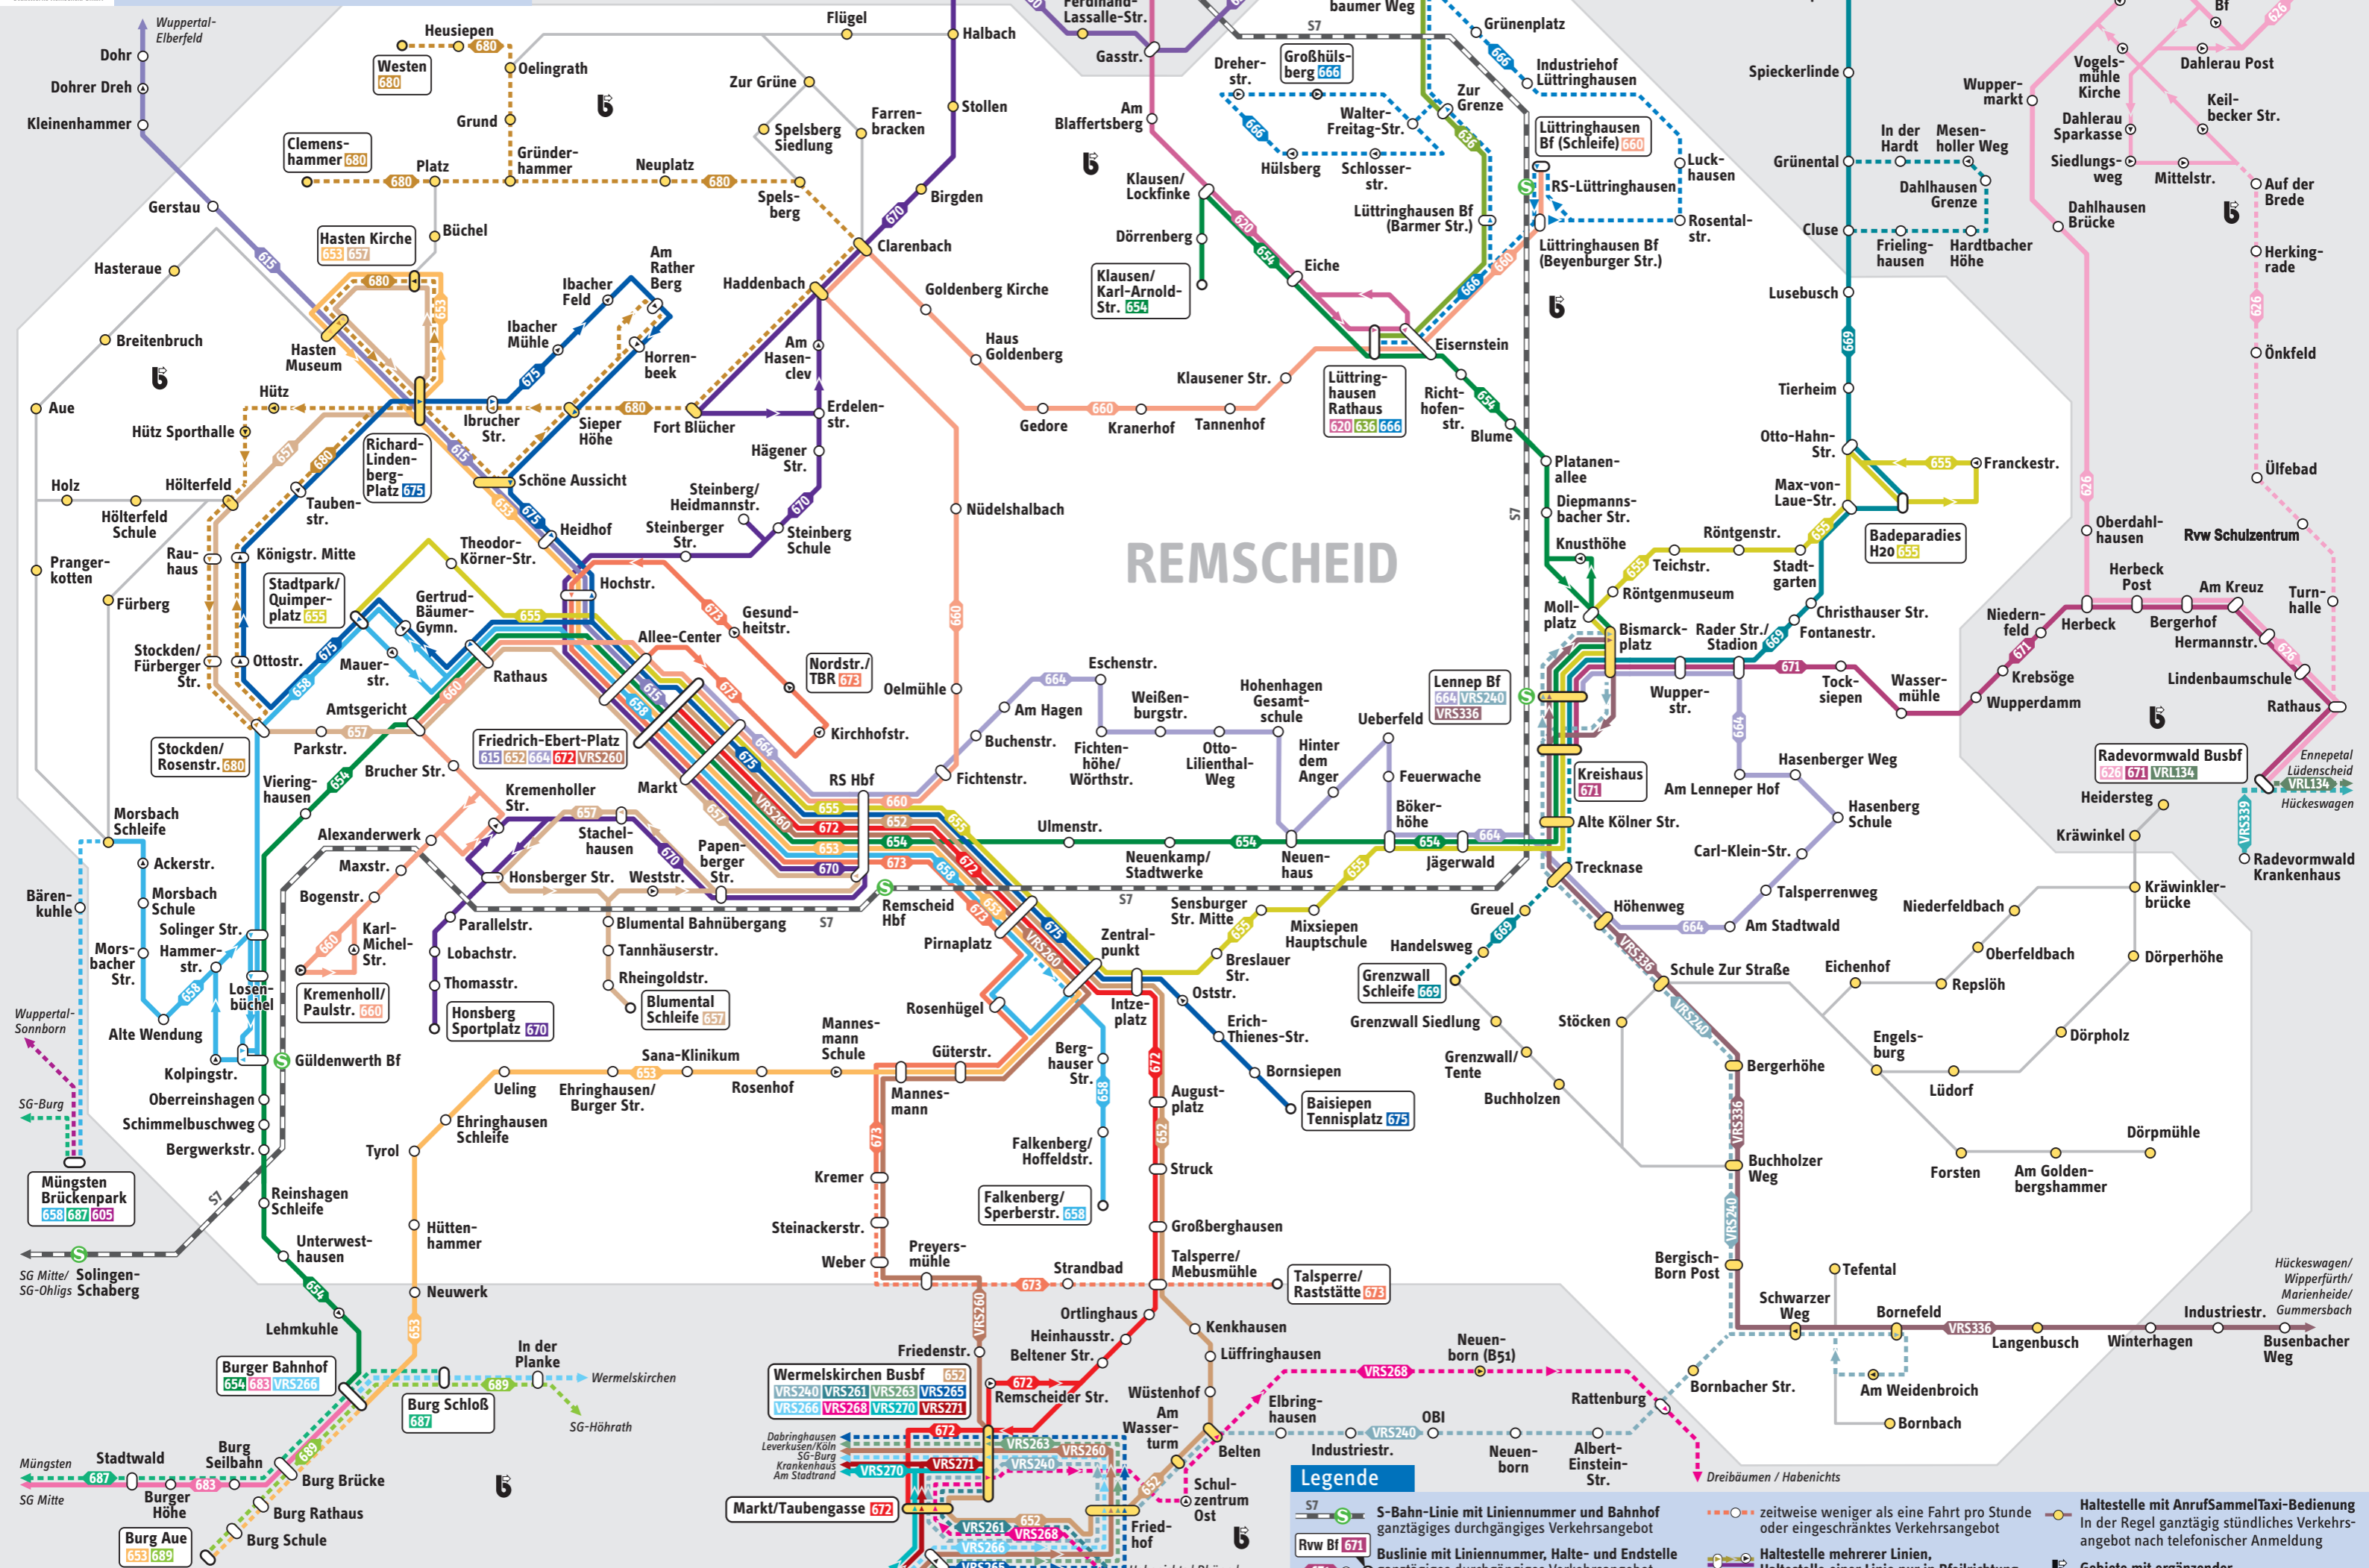

Linienplan Remscheid

Tagesverkehr bis 21 Uhr

REMSCHIED

Legende

- S-Bahn-Linie mit Liniennummer und Bahnhof ganztägiges durchgängiges Verkehrsangebot
- Buslinie mit Liniennummer, Halte- und Endstelle ganztägiges durchgängiges Verkehrsangebot
- zeitweise weniger als eine Fahrt pro Stunde oder eingeschränktes Verkehrsangebot
- Haltestelle mit AnrufSammelTaxi-Bedienung In der Regel ganztägig stündliches Verkehrsangebot nach telefonischer Anmeldung
- Haltestelle mehrerer Linien, Haltestelle einer Linie nur in Pfeilrichtung und Linienweg nur in Pfeilrichtung
- Gebiete mit ergänzender Bürgerbus-Erschließung