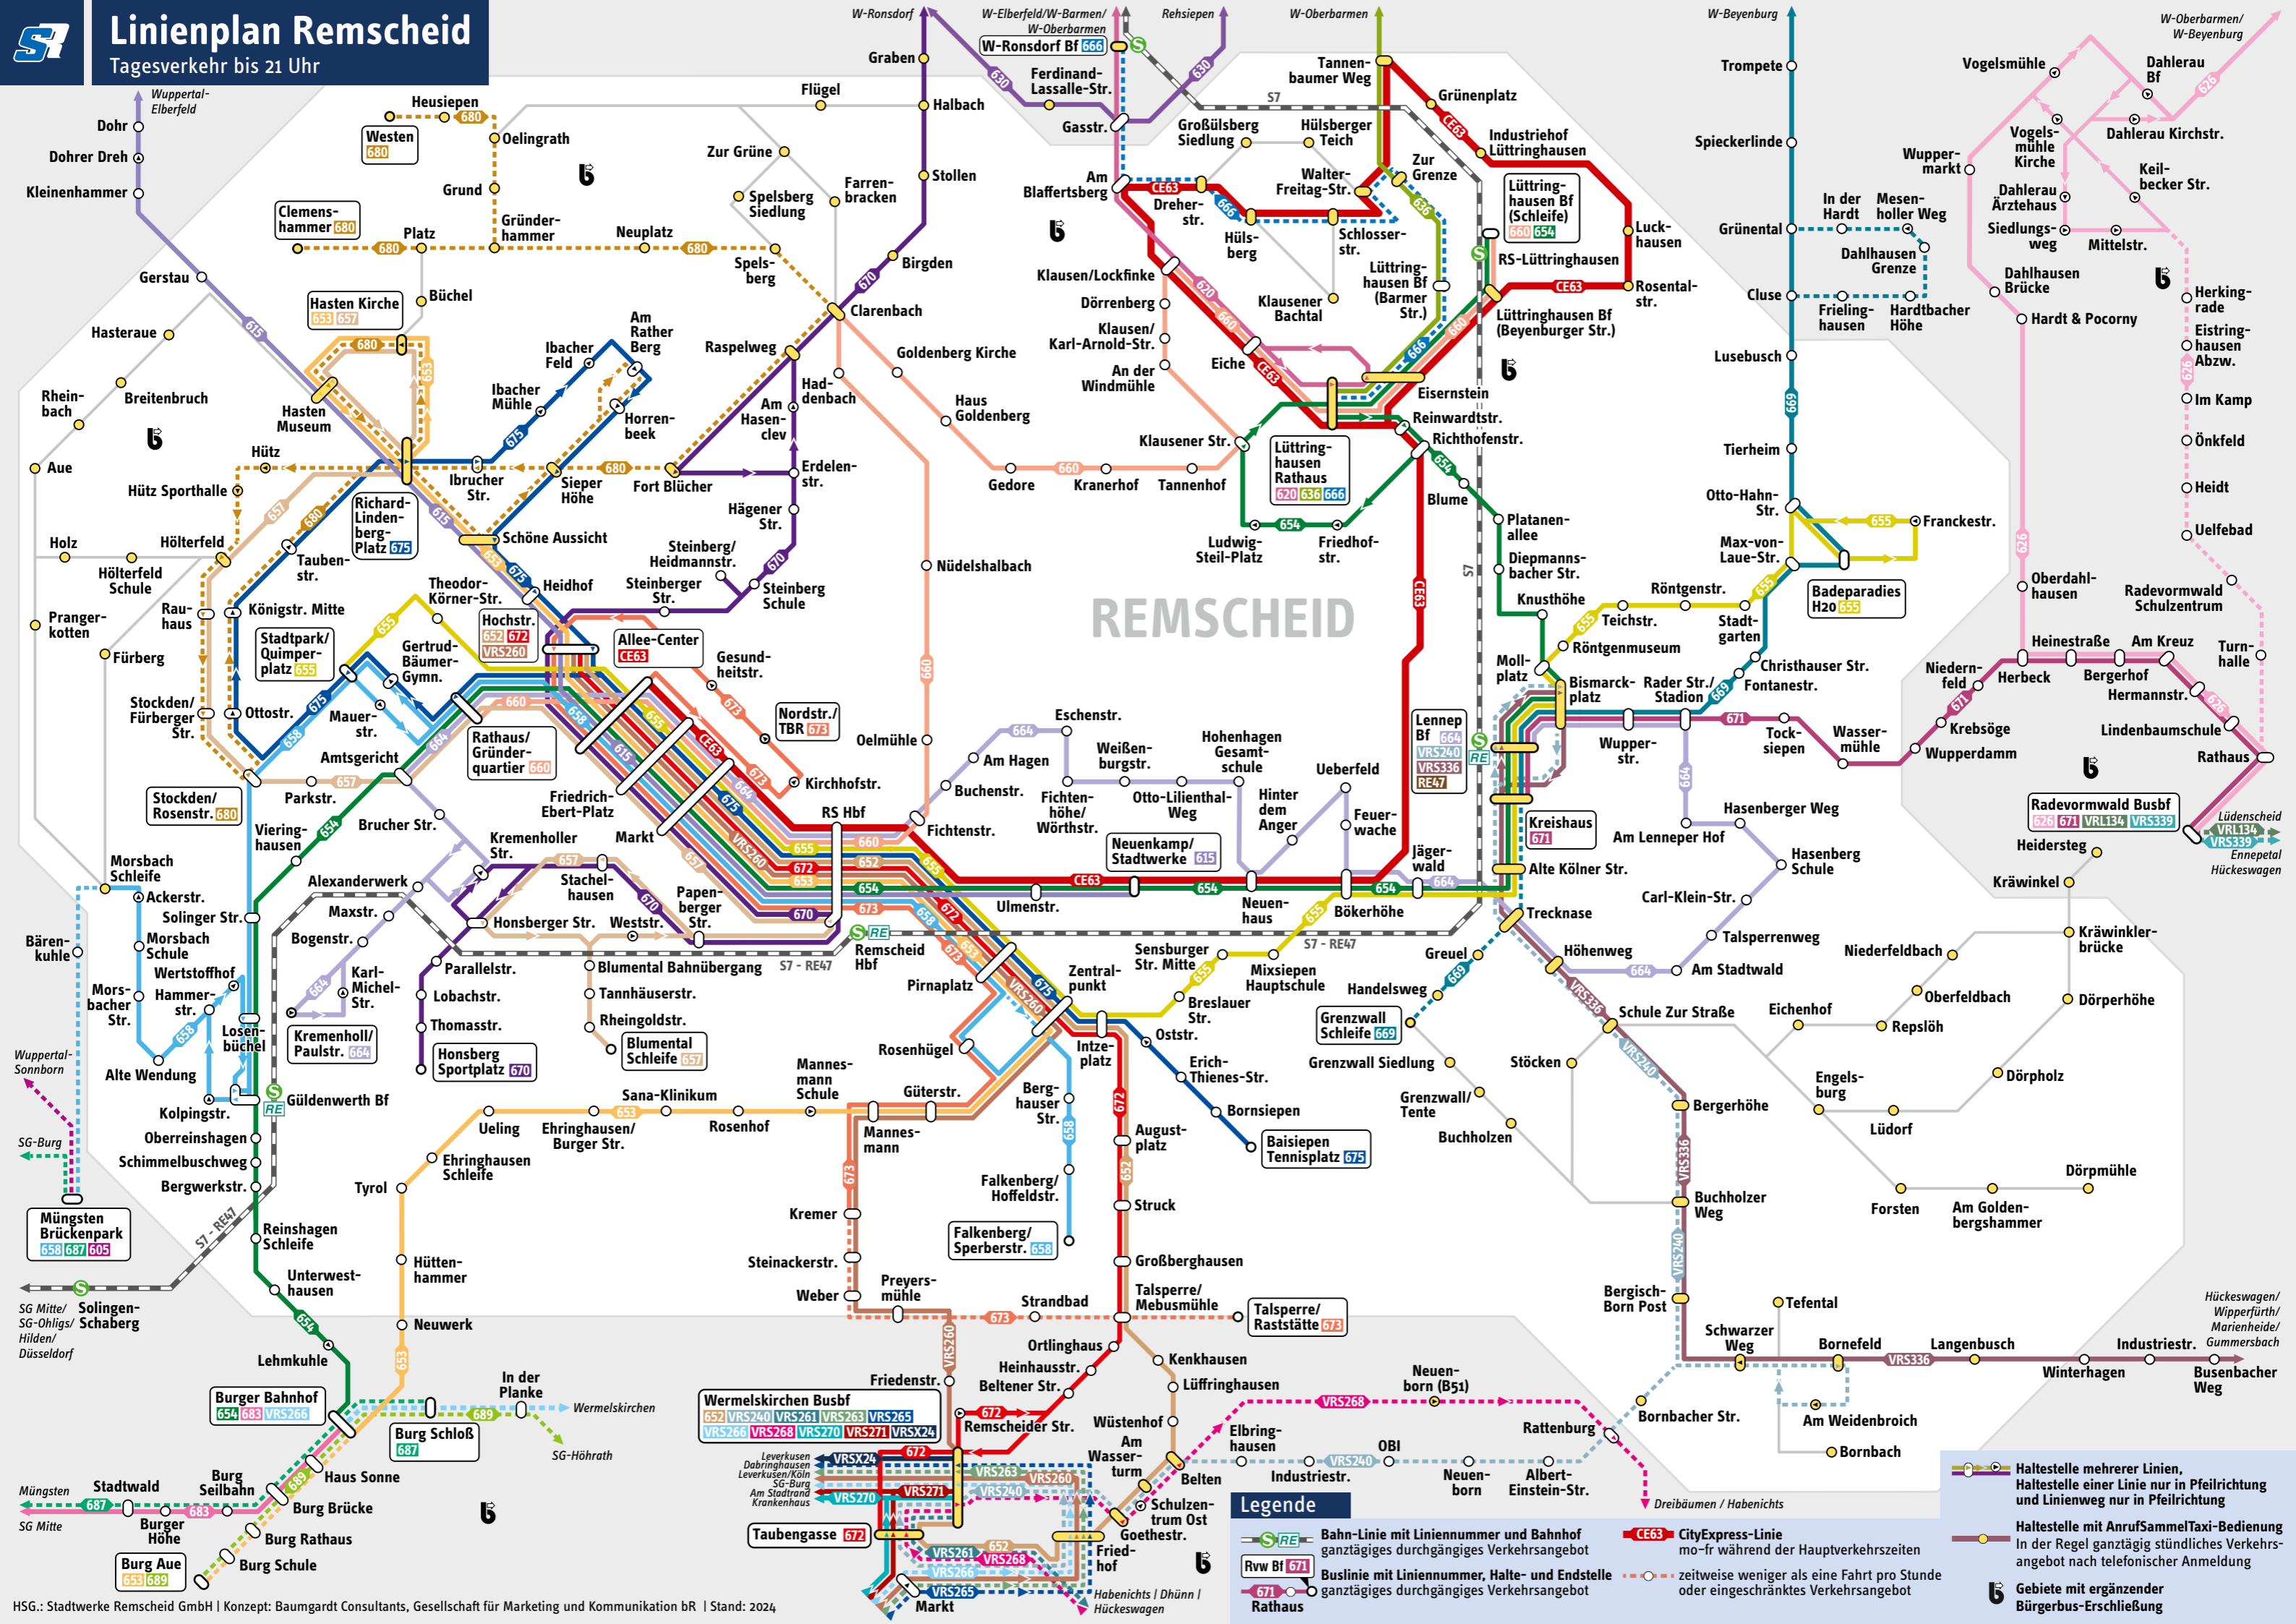

Linienplan Remscheid

Tagesverkehr bis 21 Uhr

REMSCHIED

Legende

- Bahn-Linie mit Liniennummer und Bahnhof ganztägiges durchgängiges Verkehrsangebot
- Buslinie mit Liniennummer, Halte- und Endstelle ganztägiges durchgängiges Verkehrsangebot
- CityExpress-Linie mo-fr während der Hauptverkehrszeiten
- zeitweise weniger als eine Fahrt pro Stunde oder eingeschränktes Verkehrsangebot
- Haltestelle mehrerer Linien, Haltestelle einer Linie nur in Pfeilrichtung und Linienweg nur in Pfeilrichtung
- Haltestelle mit AnrufSammelTaxi-Bedienung In der Regel ganztägig stündliches Verkehrsangebot nach telefonischer Anmeldung
- Gebiete mit ergänzender Bürgerbus-Erschließung