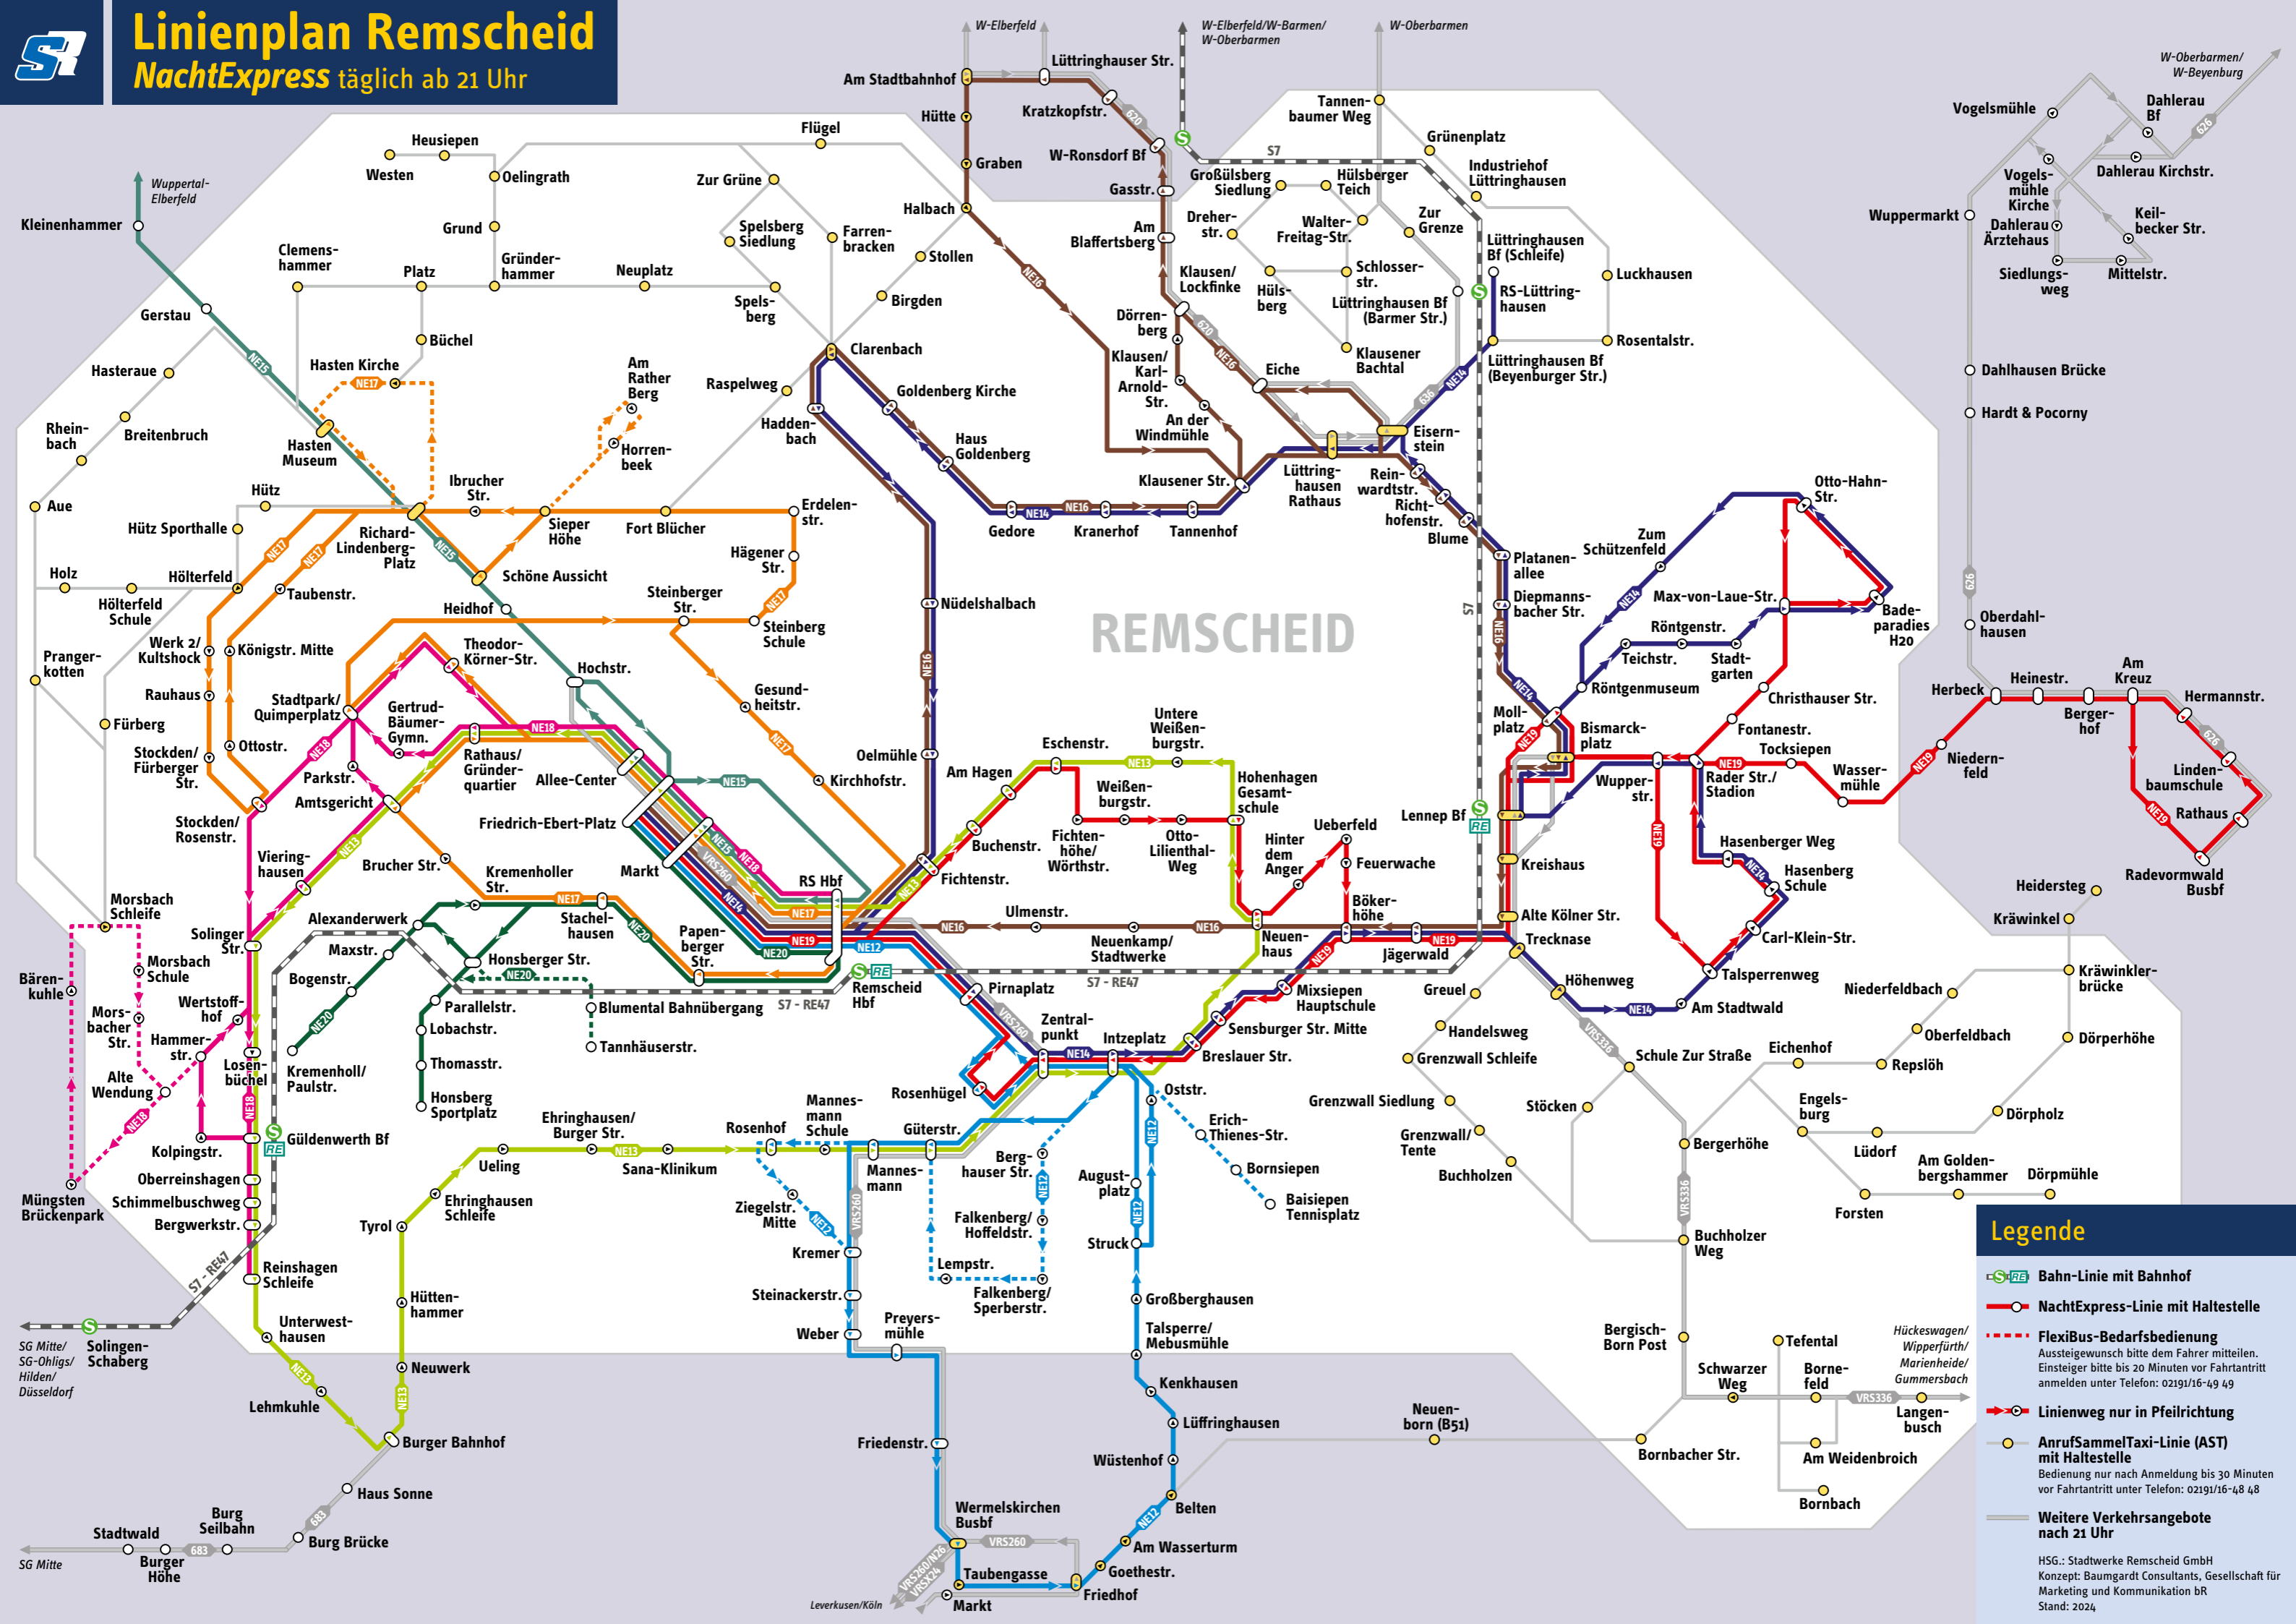

Linienplan Remscheid

NachtExpress täglich ab 21 Uhr

Legende

- Bahn-Linie mit Bahnhof
- NachtExpress-Linie mit Haltestelle
- FlexiBus-Bedarfsbedienung
Aussteigewunsch bitte dem Fahrer mitteilen.
Einsteiger bitte bis 20 Minuten vor Fahrtantritt anmelden unter Telefon: 02191/16-49 49
- Linienweg nur in Pfeilrichtung
- AnrufsammelTaxi-Linie (AST) mit Haltestelle
Bedienung nur nach Anmeldung bis 30 Minuten vor Fahrtantritt unter Telefon: 02191/16-48 48
- Weitere Verkehrsangebote nach 21 Uhr

HSG: Stadtwerke Remscheid GmbH
 Konzept: Baumgardt Consultants, Gesellschaft für Marketing und Kommunikation bR
 Stand: 2024