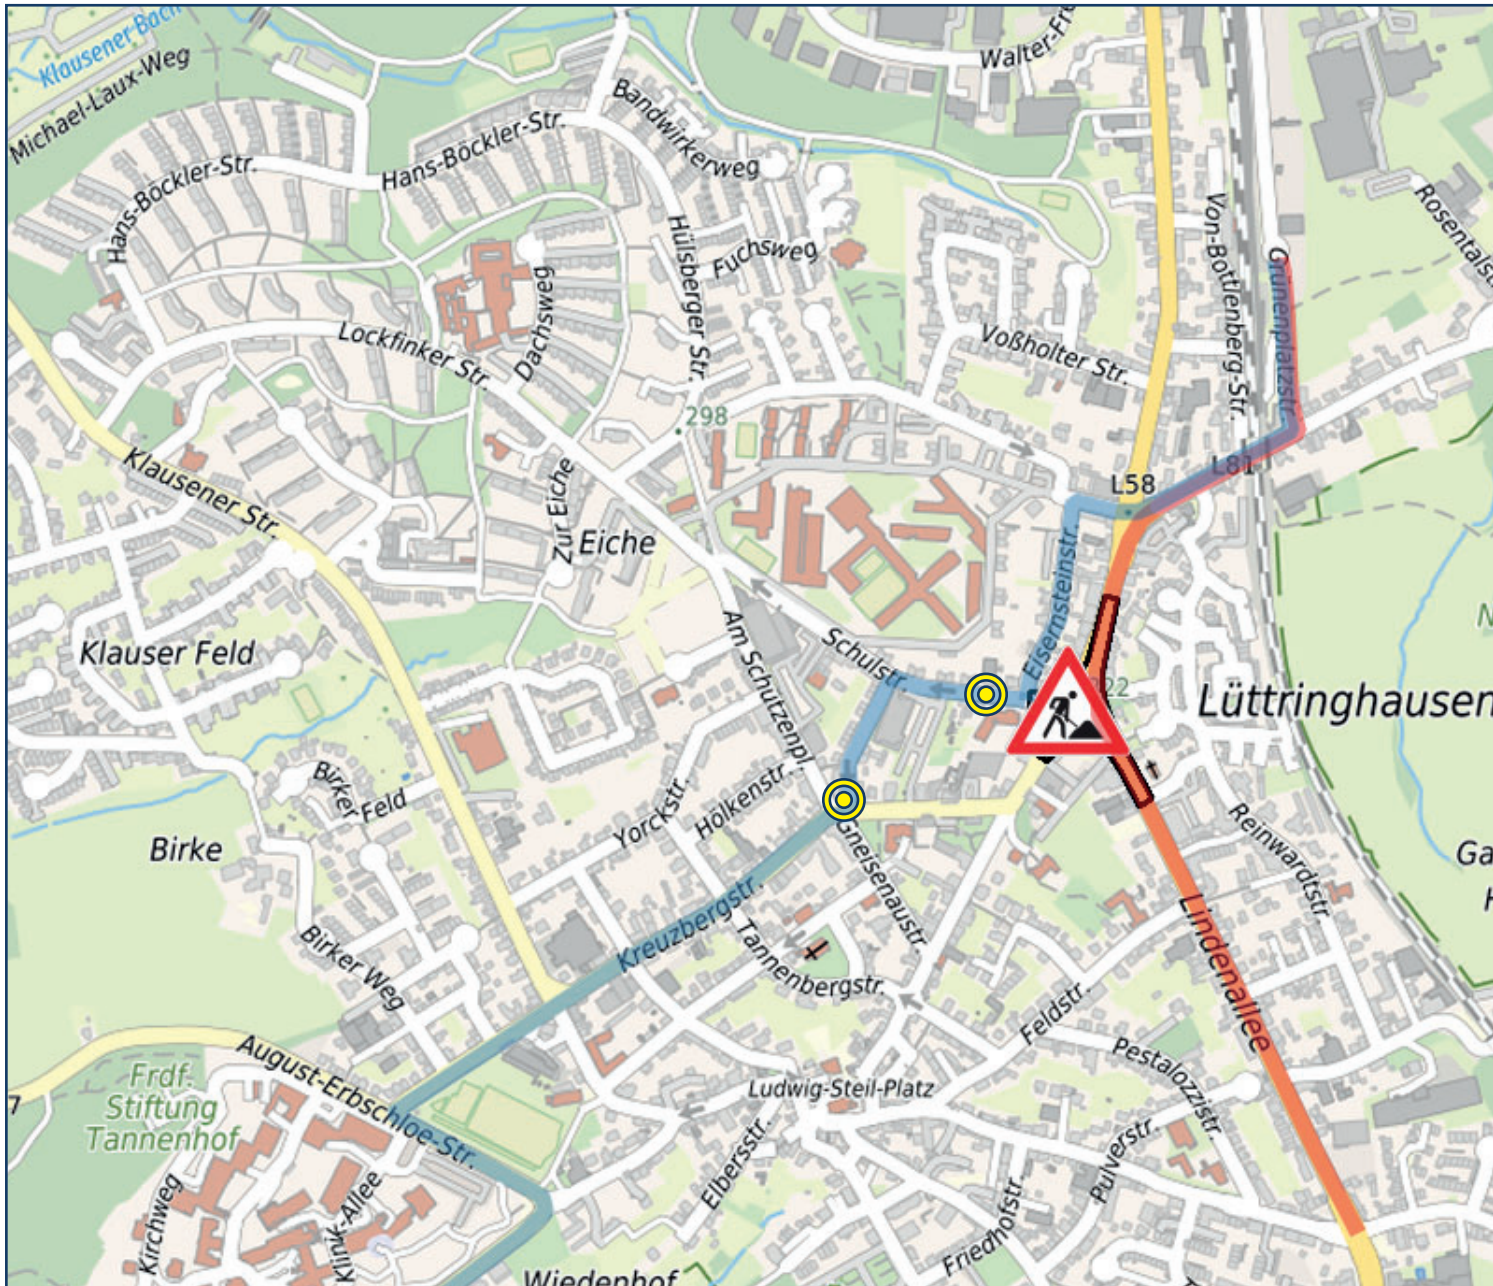

# Umleitung Eisenstein - LINIE NE 14

-  Ersatz- oder Zusatzhaltestellen
-  Linienweg in Fahrtrichtung Lüttringhausen Bf
-  Linienweg in Fahrtrichtung Remscheid Mitte