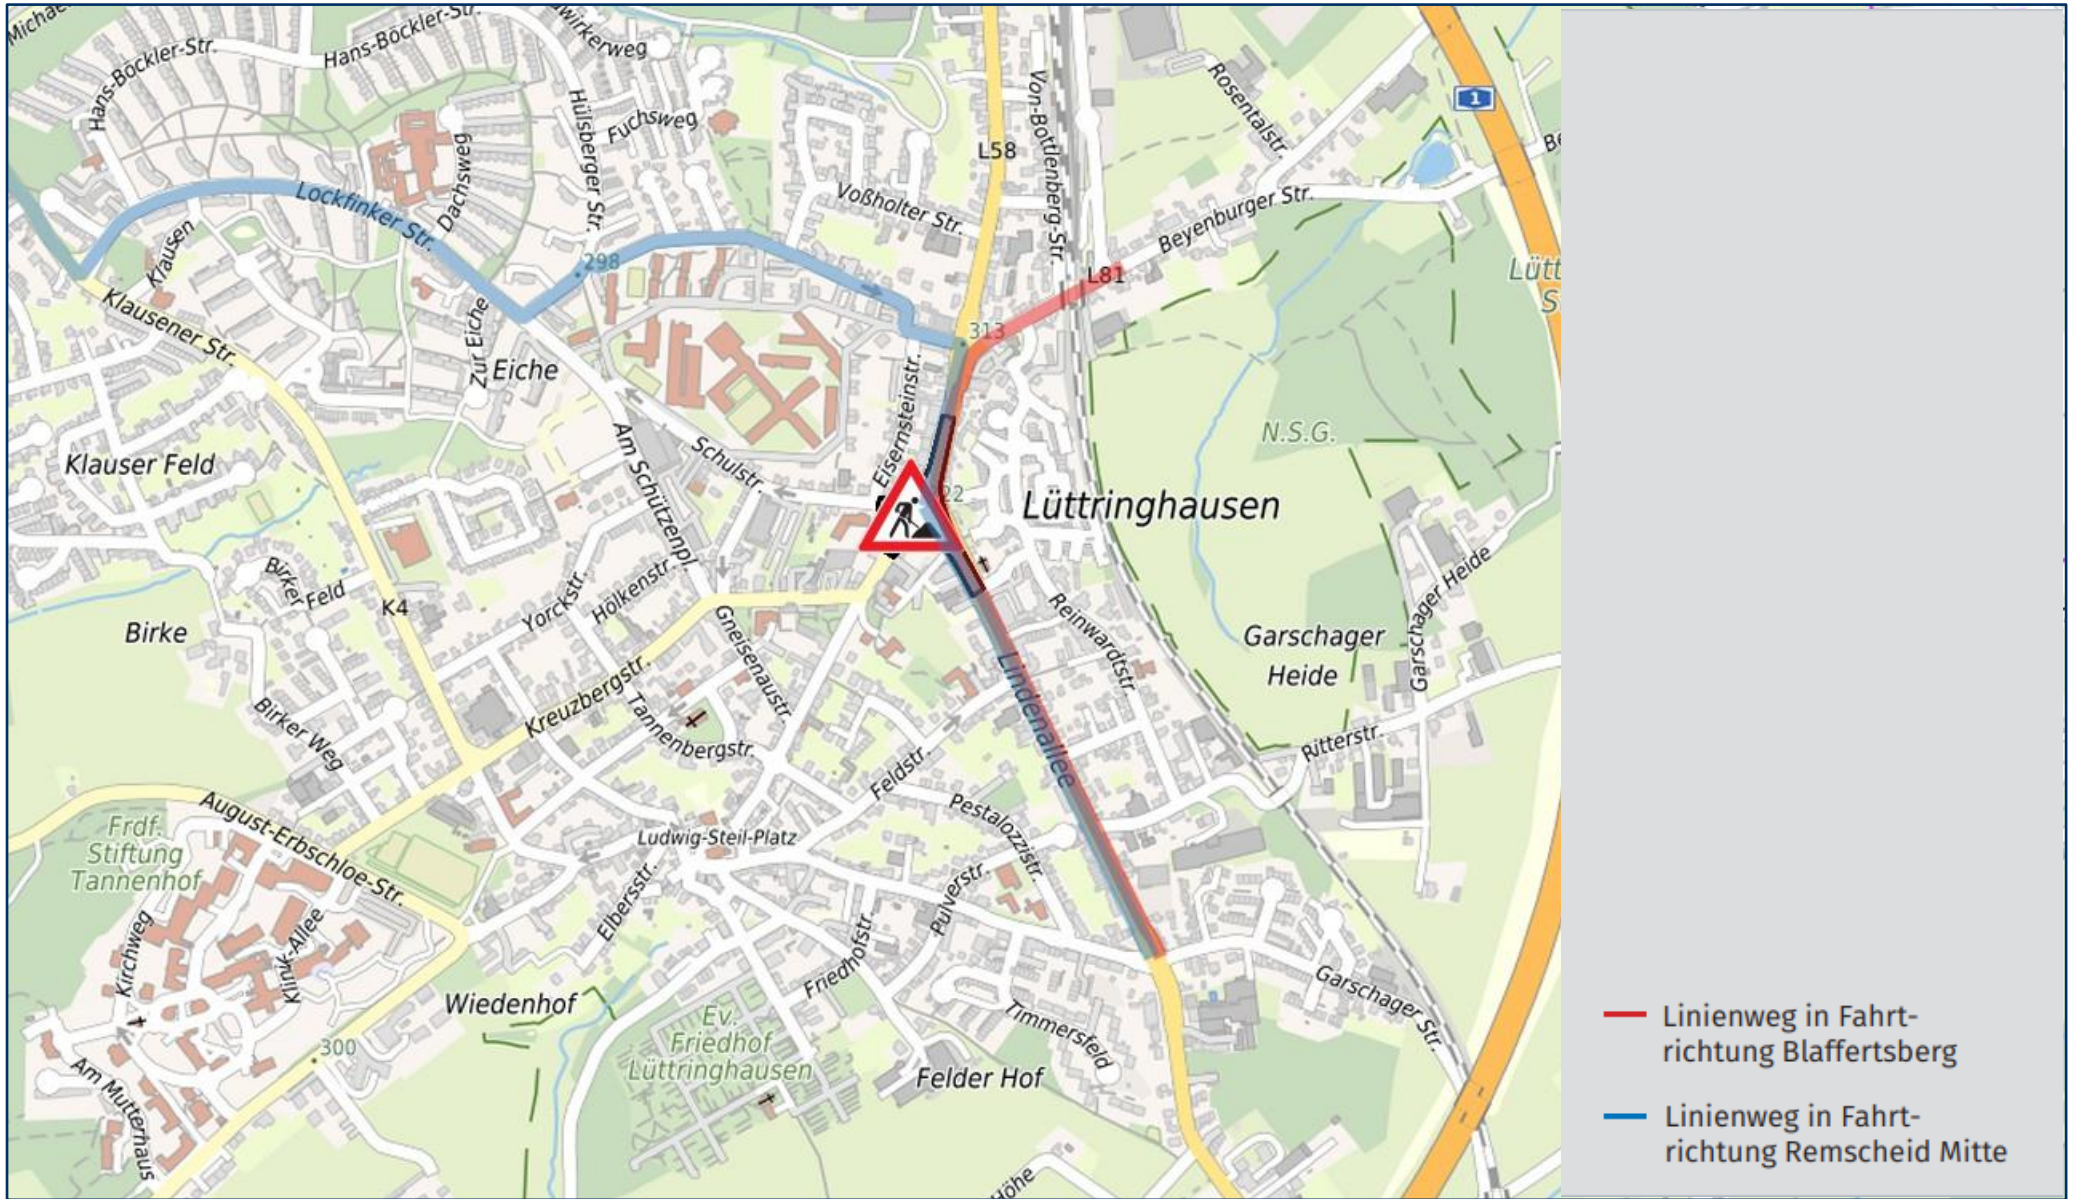

Umleitung Eisenstein - LINIE CE 63 morgens (ab 16.01.2025)

- Linienweg in Fahrtrichtung Blaffertsberg
- Linienweg in Fahrtrichtung Remscheid Mitte

Umleitung Eisenstein - LINIE CE 63 nachmittags