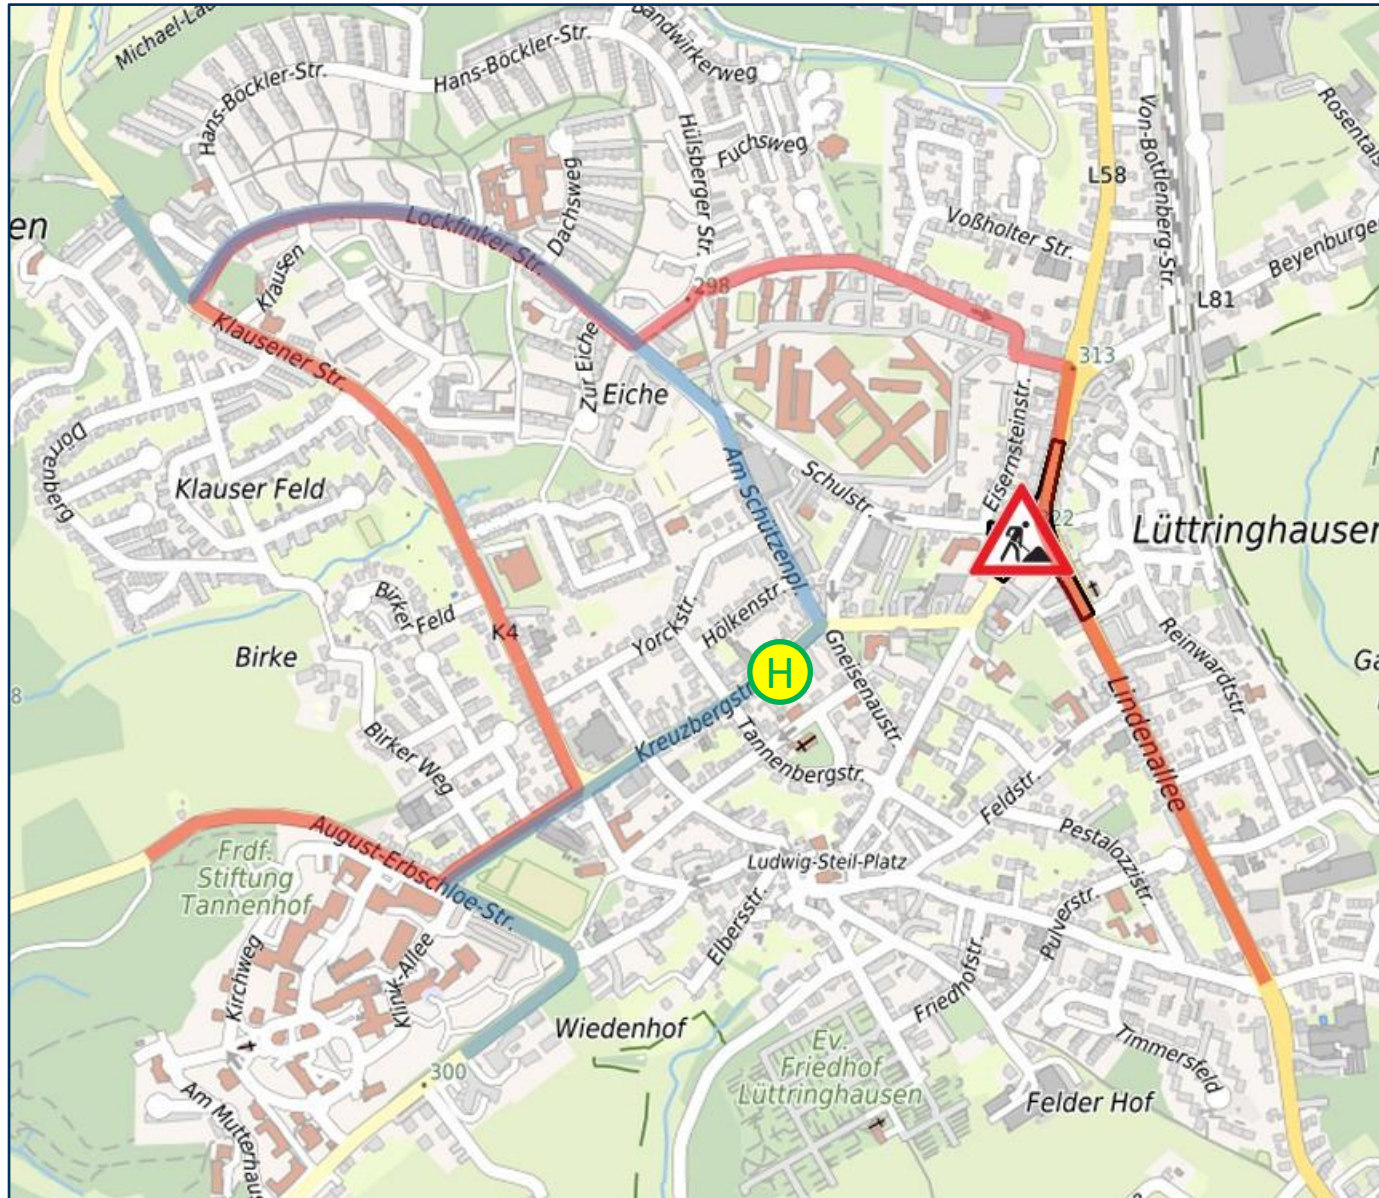

Umleitung Eisenstein - LINIE NE 16 (ab 16.01.2025)

Ersatz- oder Zusatzhaltestelle

Linienweg in Fahrtrichtung
Remscheid Mitte

Linienweg in Fahrtrichtung
Ronsdorf