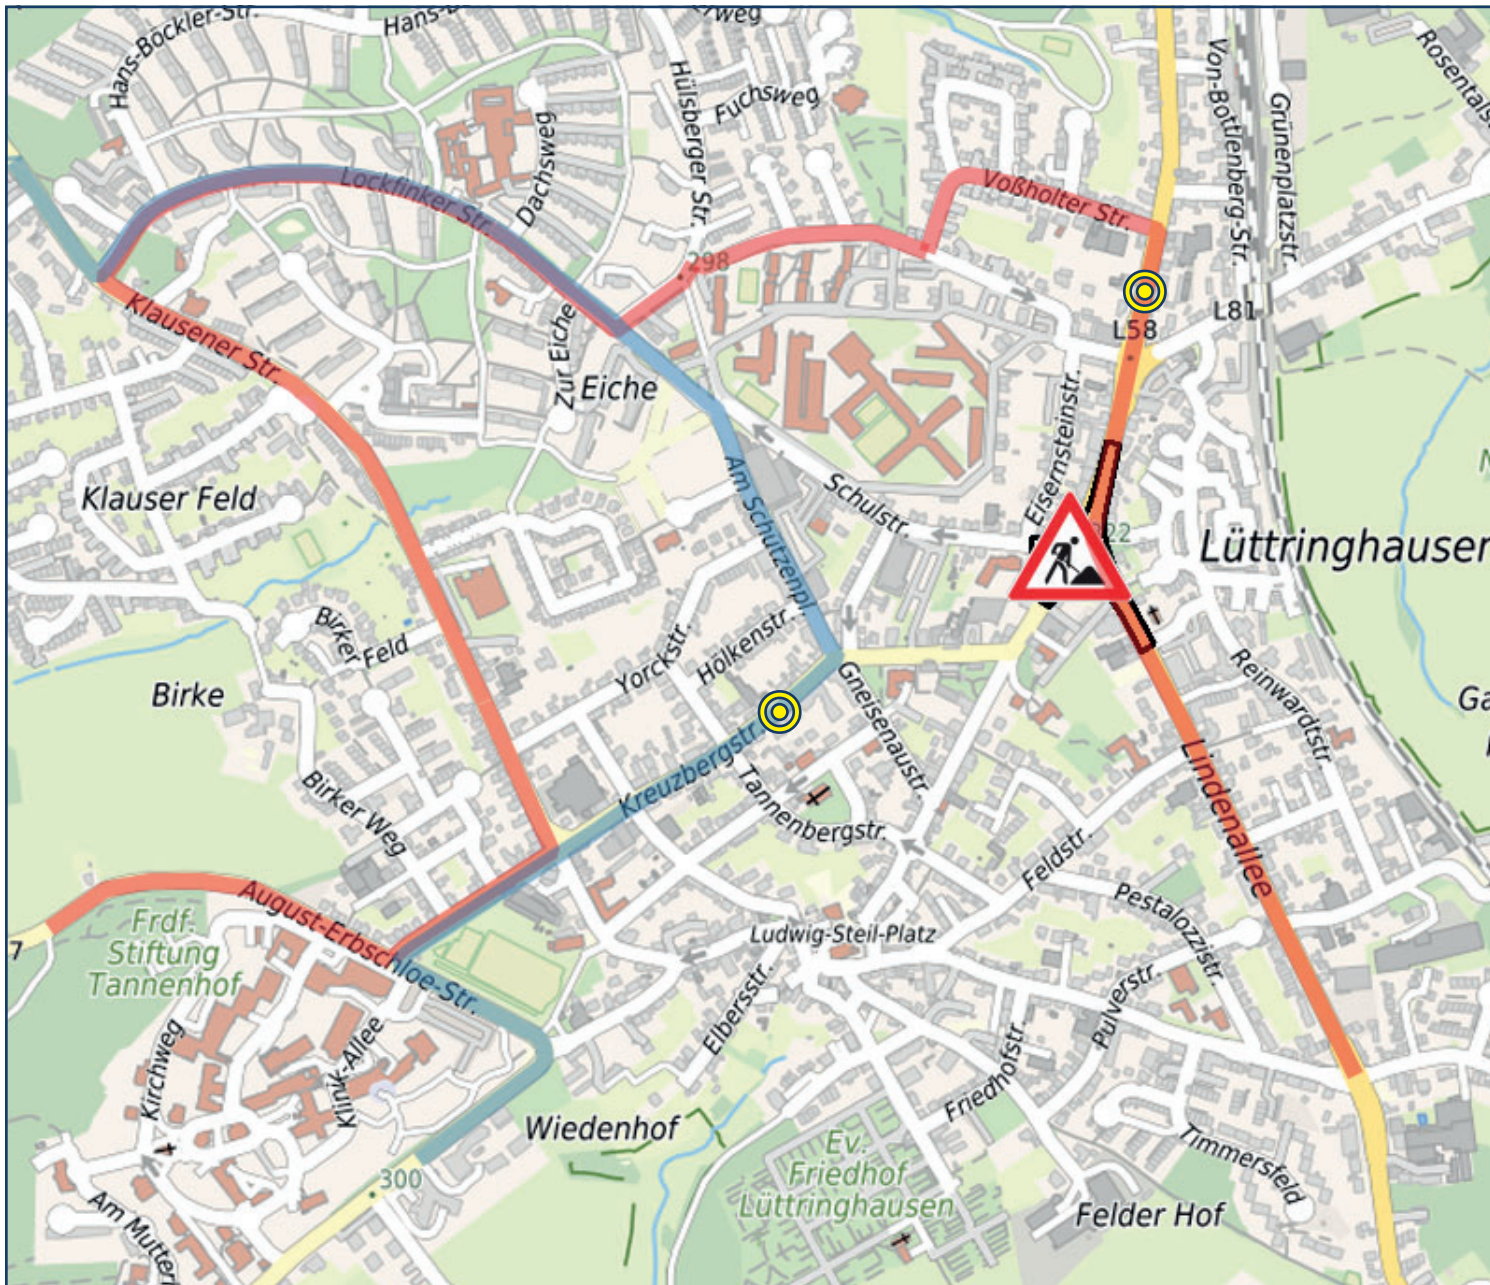

Umleitung Eisenstein - LINIE NE 16

-  Ersatz- oder Zusatzhaltestellen
-  Linienweg in Fahr- richtung Remscheid Mitte
-  Linienweg in Fahr- richtung Ronsdorf