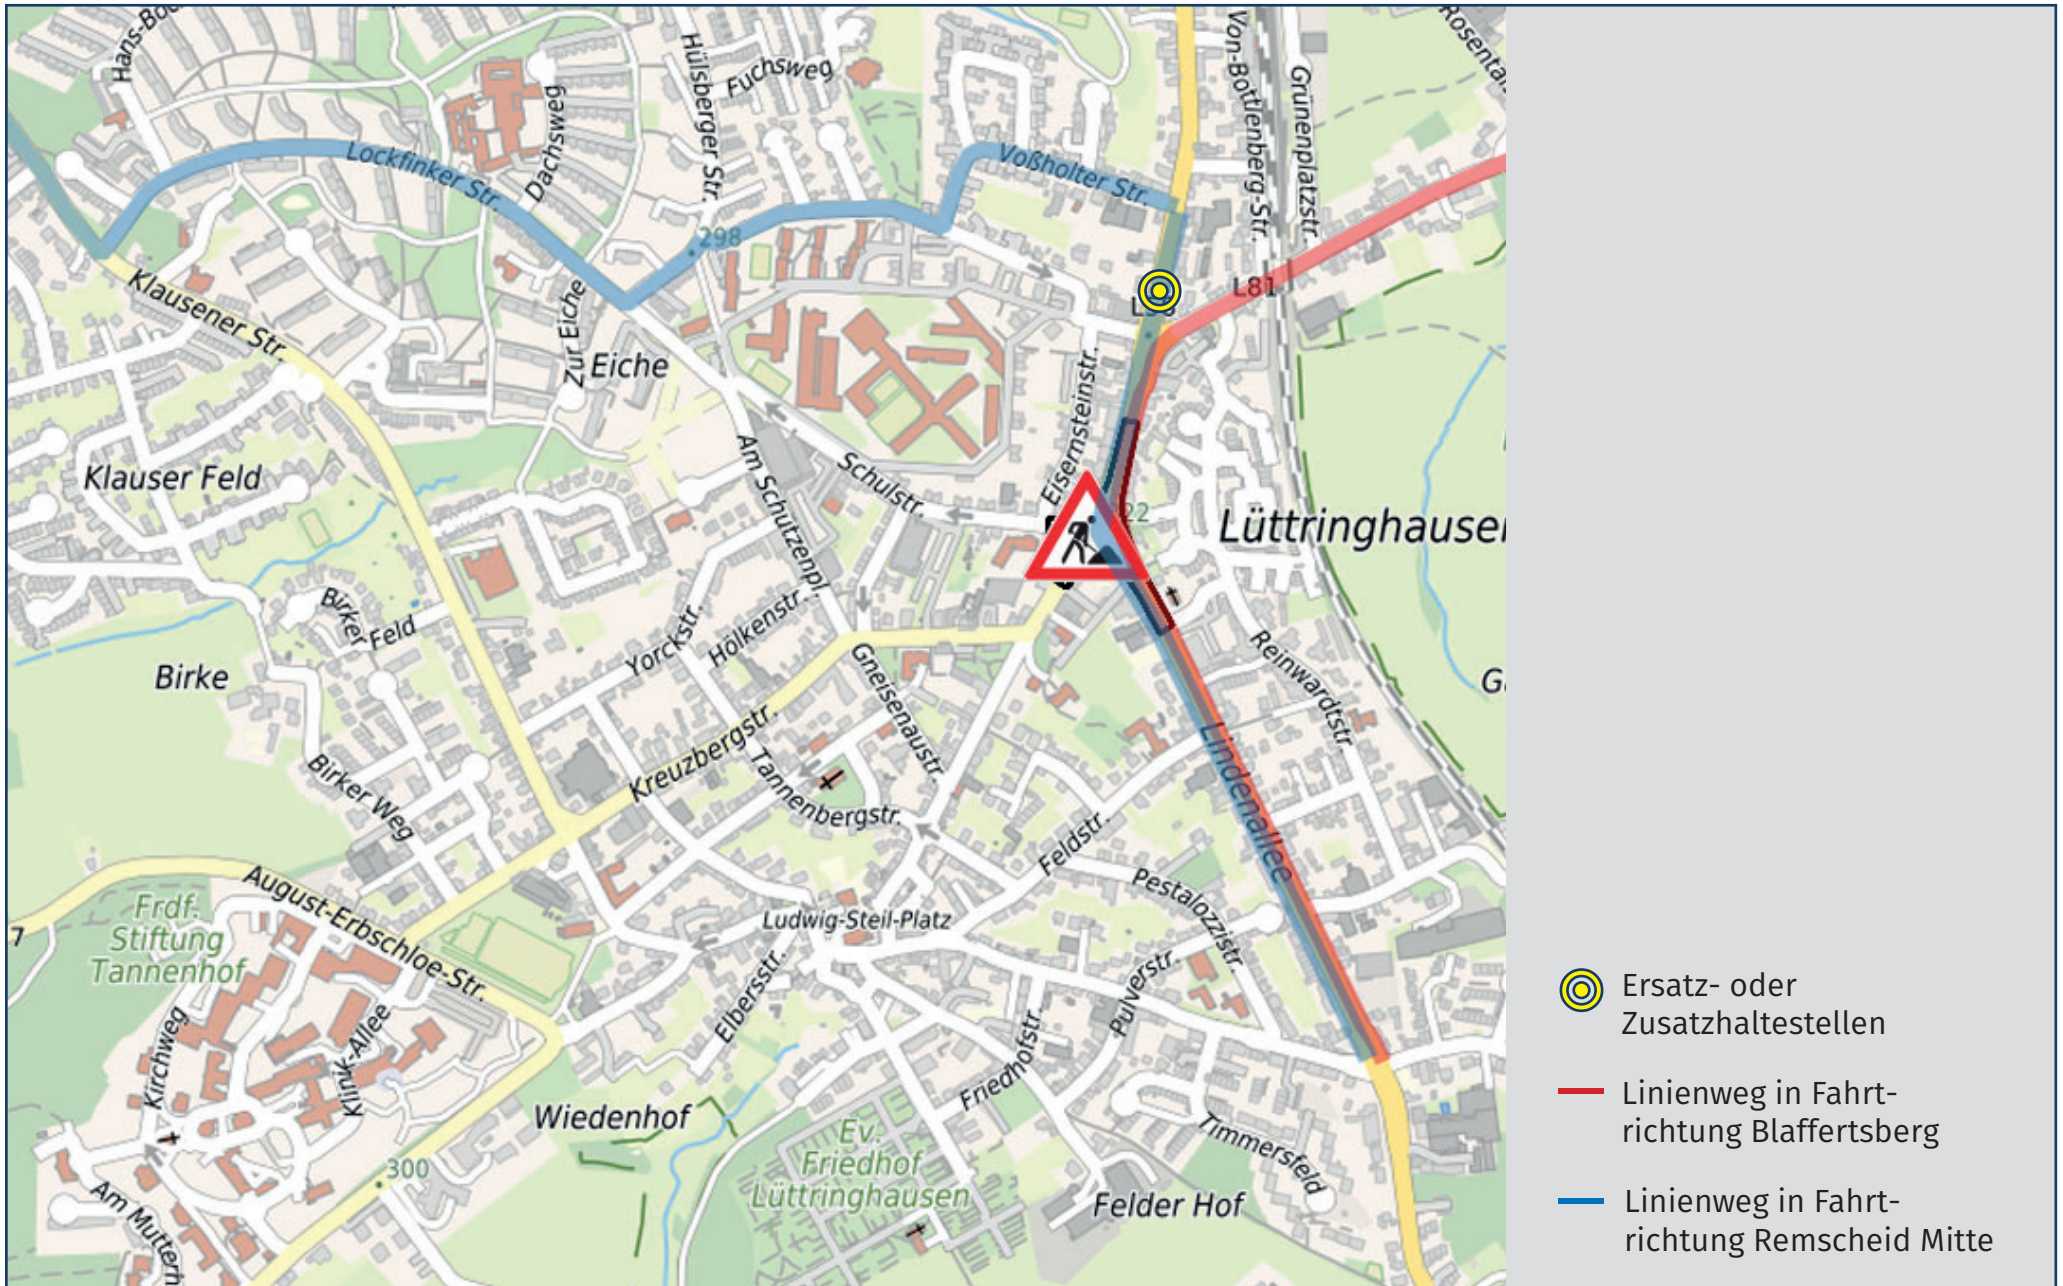

Umleitung Eisenstein - LINIE CE63 morgens

Umleitung Eisenstein - **LINIE CE63** nachmittags (ab 13.00 Uhr)