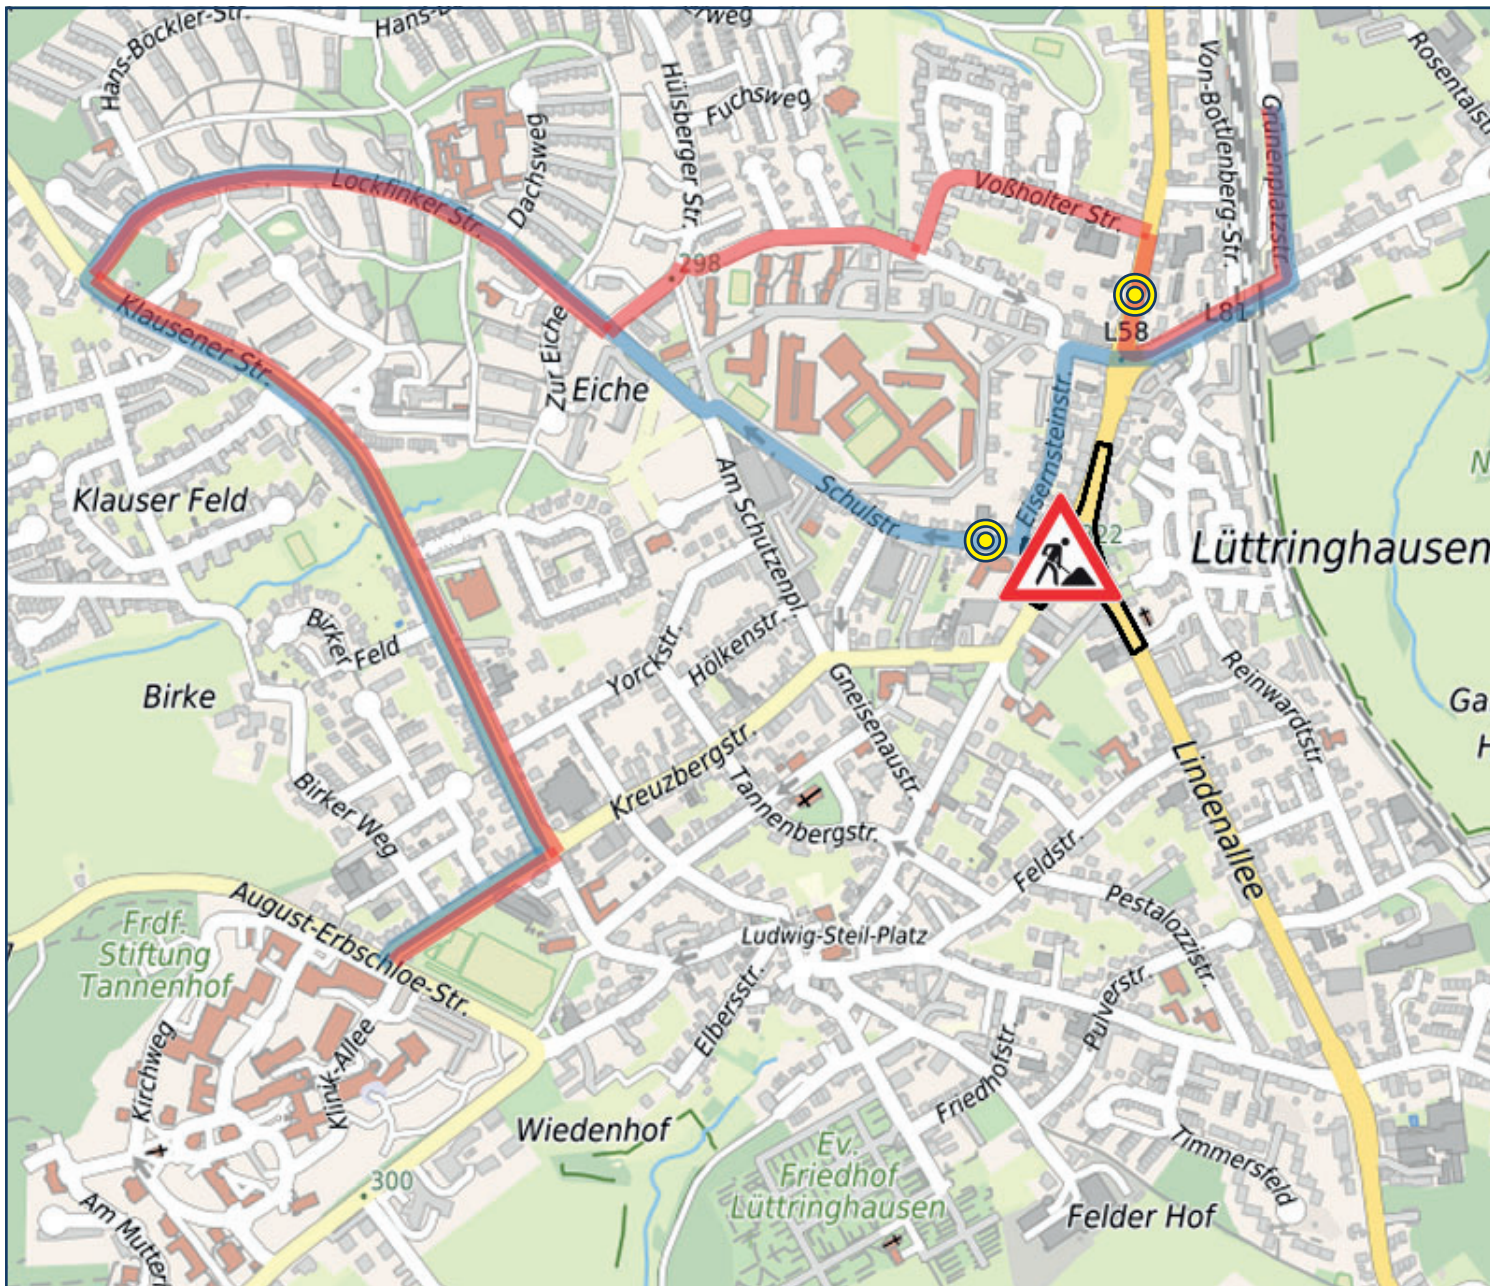

# Umleitung Eisenstein - LINIE 660

-  Ersatz- oder Zusatzhaltestellen
-  Linienweg in Fahr- richtung Lüttringhausen Bf
-  Linienweg in Fahr- richtung Remscheid Mitte