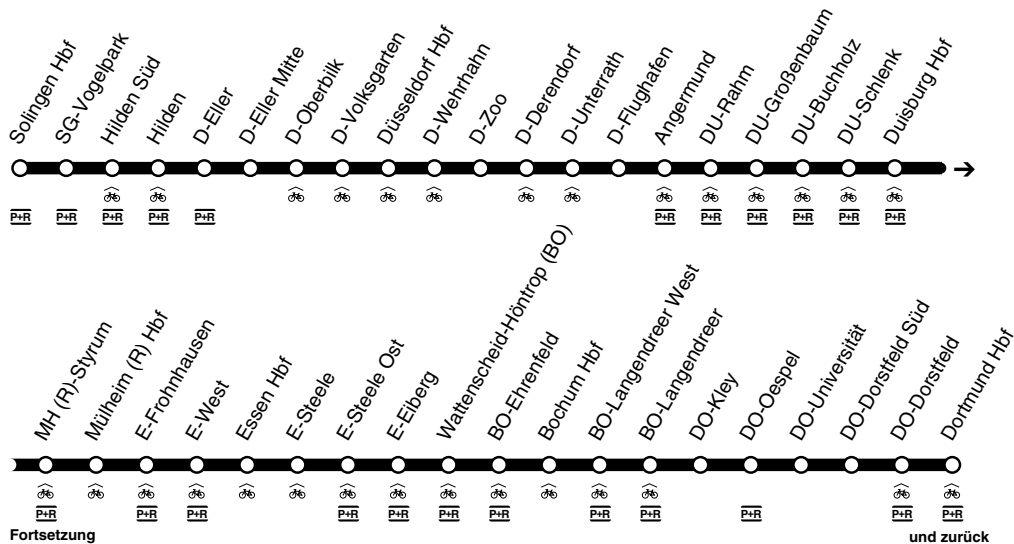

DB-Kursbuchstrecke: 450.1

Anschlüsse siehe Haltestellenverzeichnis/Linienplan  
Fahrradbeförderung ganztägig

Solingen - Düsseldorf Hbf - D-Flughafen -  
Duisburg - Mülheim - Essen - Bochum - Dortmund  
und zurück

Essen Hbf	ab		<b>1.26</b>	<b>2.26</b>	<b>4.26</b>	<b>4.56</b>	<b>5.26</b>	<b>5.56</b>		<b>6.10</b>	<b>6.26</b>	<b>6.39</b>	<b>6.56</b>
E-Steele			30	30	30	<b>5.00</b>	30	<b>6.00</b>		15	30	45	<b>7.00</b>
E-Steele Ost			32	32	32	02	32	02		17	32	47	02
E-Eiberg			35	35	35	04	35	04		19	35	49	04
Wattenscheid-Höntrop			38	38	38	08	38	08		23	38	53	08
BO-Ehrenfeld			42	42	42	11	42	11		26	42	56	11
Bochum Hbf	an	usw.	<b>1.43</b>	<b>2.43</b>	<b>4.43</b>	<b>5.13</b>	<b>5.43</b>	<b>6.13</b>		<b>6.28</b>	<b>6.43</b>	<b>6.58</b>	<b>7.13</b>
Bochum Hbf	ab	bis	<b>1.44</b>	<b>2.44</b>	<b>4.44</b>	<b>5.14</b>	<b>5.44</b>	<b>6.14</b>		<b>6.29</b>	<b>6.44</b>	<b>6.59</b>	<b>7.14</b>
BO-Langendreer West			49	49	49	18	49	18		33	49	<b>7.03</b>	18
BO-Langendreer			51	51	51	21	51	21		36	51	06	21
DO-Kley			54	54	54	24	54	24		39	54	09	24
DO-Oespel			56	56	56	26	56	26		41	56	11	26
DO-Universität			59	59	59	29	59	29		44	59	14	29
DO-Dorstfeld Süd			<b>2.01</b>	<b>3.01</b>	<b>5.01</b>	31	<b>6.01</b>	31		46	<b>7.01</b>	16	31
DO-Dorstfeld			03	03	03	33	03	33		48	03	18	33
Dortmund Hbf	an		<b>2.10</b>	<b>3.10</b>	<b>5.10</b>	<b>5.40</b>	<b>6.10</b>	<b>6.40</b>		<b>6.55</b>	<b>7.10</b>	<b>7.25</b>	<b>7.40</b>