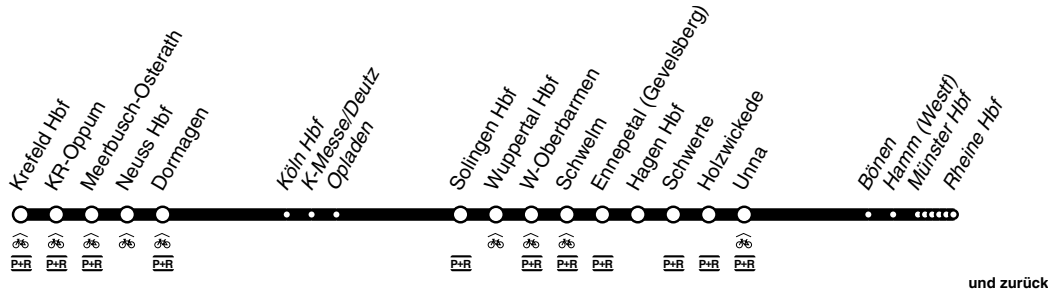

# Rhein-Münsterland - Express

DB-Kursbuchstrecke: 495, 455, 410

Fahrradmitnahme begrenzt möglich  
Anschlüsse siehe Haltestellenverzeichnis/Linienplan

**RE7**  
national  
express

**Krefeld - Köln - Solingen -  
Wuppertal - Hagen - Hamm - Münster - Rheine**  
**RE**  
**und zurück**

05 = nur montags - donnerstags 76 = Freitag, Samstag und vor Feiertagen

**RE7**national  
expressKrefeld - Köln - Solingen -  
Wuppertal - Hagen - Hamm - Münster - Rheine**RE7****RE**

**RE** **RE7**

samstags