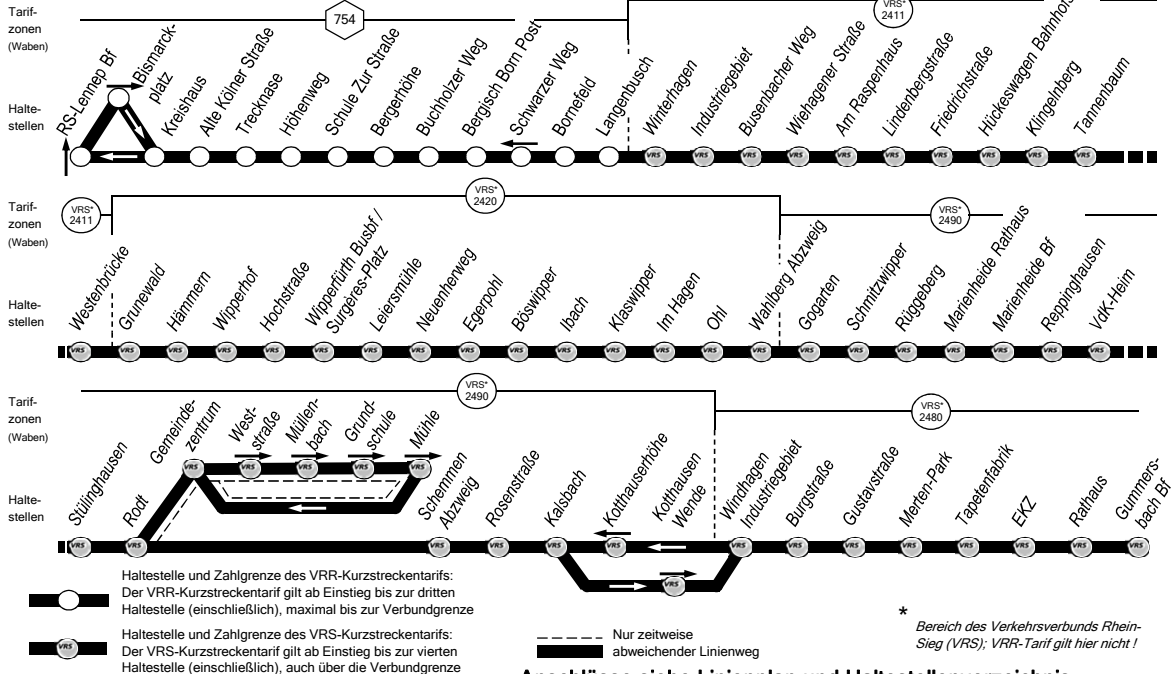

336

VRS

Anschlüsse siehe Linienplan und Haltestellenverzeichnis

und zurück

RS-Lennep Mitte – Bergisch-Born –
Hückeswagen – Wipperfürth –
Marienheide – Gummersbach

VRS

336

**VRS 336****montags bis freitags**

F = Fährt nur während der Schulferien **S** = Fährt nur an Schultagen **■** = SchnellBus; beschleunigter Linienweg zwischen Marienheide und Gummersbach
U1 = Marienheide Bf umsteigen

Weitere Fahrten zwischen Lennep und Bergisch-Born siehe Linie VRS 240 und AST

F = Fährt nur während der Schulferien **S** = Fährt nur an Schultagen **FR** = Fährt nur freitags **ÜA** = Während der Schulferien Wipperfürth Busbf umsteigen

Weitere Fahrten zwischen Lennep und Bergisch-Born siehe Linie VRS 240 und AST