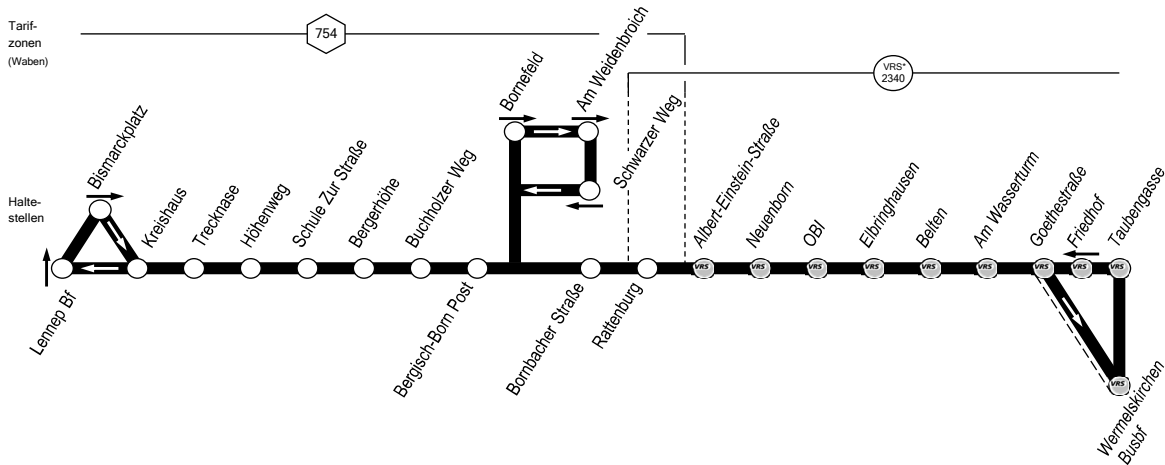

240

RS-Lennep Mitte – Bergisch Born –
Belten – Wermelskirchen Mitte

und zurück

240

Tarif-
zonen
(Waben)

754

VRS-
2340

Haltestelle und Zahlgrenze des VRR-Kurzstreckentarifs:
Der VRR-Kurzstreckentarif gilt ab Einstieg bis zur dritten
Haltestelle (einschließlich), maximal bis zur Verbundgrenze

Haltestelle und Zahlgrenze des VRS-Kurzstreckentarifs:
Der VRS-Kurzstreckentarif gilt ab Einstieg bis zur vierten
Haltestelle (einschließlich), auch über die Verbundgrenze

Nur zeitweise
abweichender Linienweg

=>672 = Fährt ab Wermelskirchen Taubengasse als Linie 672 Richtung Ortlinghaus - Talsperre - Remscheid Mitte

Weitere Fahrten zwischen Lennep und Bergisch-Born siehe Linie VRS 336 / Weitere Fahrten einschl. Wochenend-, Spät- und Nachtverkehr siehe AST

Weitere Fahrten zwischen Lennep und Bergisch-Born siehe Linie VRS 336 / Weitere Fahrten einschl. Wochenend-, Spät- und Nachtverkehr siehe AST

VRS 240

**RS-Lennep Mitte - Bergisch-Born -
Belten - Wermelskirchen Mitte**