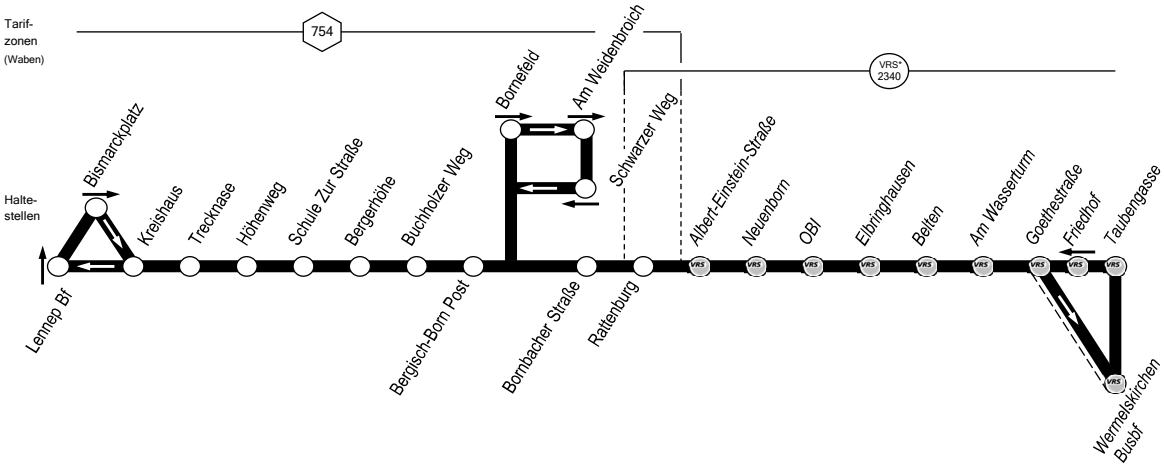

240

RS-Lennep Mitte – Bergisch Born – Belten – Wermelskirchen Mitte

und zurück

240

Halte-
stellen

Haltestelle und Zahlgrenze des VRR-Kurzstreckentarifs:
Der VRR-Kurzstreckentarif gilt ab Einstieg bis zur dritten Haltestelle (einschließlich), maximal bis zur Verbundgrenze

Haltestelle und Zahlgrenze des VRS-Kurzstreckentarifs:
Der VRS-Kurzstreckentarif gilt ab Einstieg bis zur vierten Haltestelle (einschließlich), auch über die Verbundgrenze

--- Nur zeitweise
abweichender Linienweg

=>672 = Fährt ab Wermelskirchen Taubengasse als Linie 672 Richtung Ortlinghaus - Talsperre - Remscheid Mitte

Weitere Fahrten zwischen Lennepe und Bergisch-Born siehe Linie VRS 336 / Weitere Fahrten einschl. Wochenend-, Spät- und Nachtverkehr siehe AST

Weitere Fahrten zwischen Lennep und Bergisch-Born siehe Linie VRS 336 / Weitere Fahrten einschl. Wochenend-, Spät- und Nachtverkehr siehe AST

VRS 240

RS-Lennep Mitte - Bergisch-Born -
Belten - Wermelskirchen Mitte