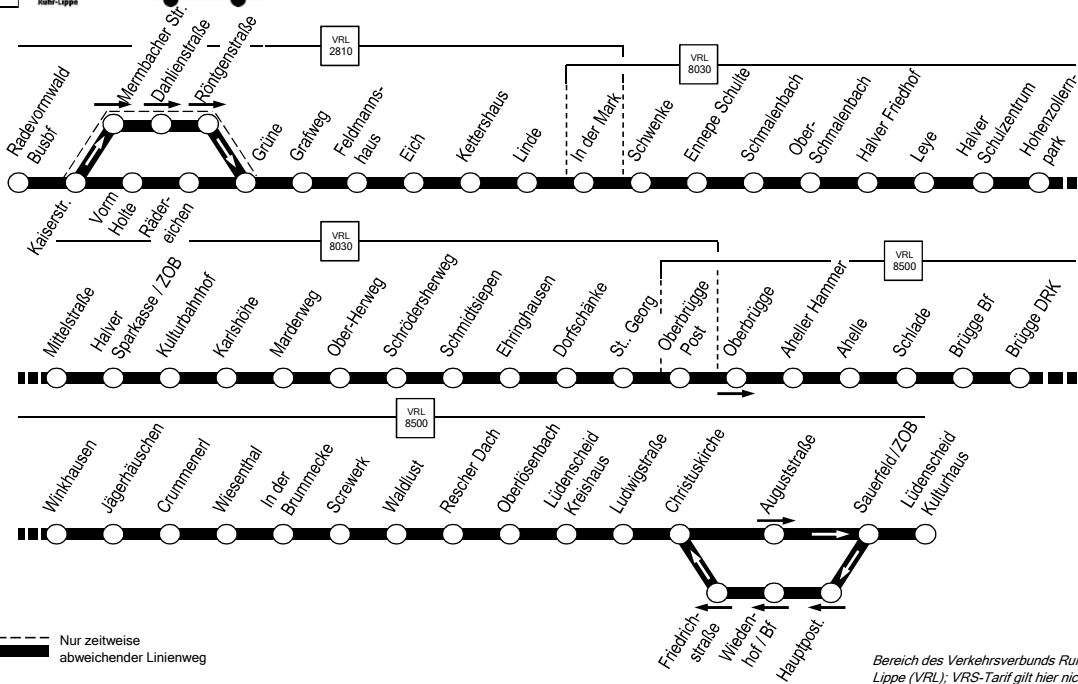

134

Tarif-
zonenHalte-
stellenTarif-
zonenHalte-
stellenTarif-
zonenHalte-
stellen

--- Nur zeitweise
abweichender Linienweg

Anschlüsse siehe Linienplan und Haltestellenverzeichnis

Bereich des Verkehrsverbunds Ruhr-
Lippe (VRL); VRS-Tarif gilt hier nicht

DB BAHN
Westfalens
VRS
Radevormwald Mitte – Rvw Grüne –
Halver – Lds-Brügge – Lüdenscheid Mitte
und zurück

134

**VRL 134****montags bis freitags**

Haltestellen	Abfahrtszeiten														
					S		F		S1		F2		S		
Radevormwald Busbf (Bstg C)	4.51	5.41	7.21	8.23	10.23	12.13	12.23	13.15	13.23	14.23	15.21	16.51	18.23	20.23	21.29
Kaiserstraße	53	43	23	8.25	10.25	12.15	12.25	13.17	13.25	14.25	23	53	18.25	20.25	21.31
Mermbacher Straße	4.55	5.45	7.25												
Vorm Holte				8.27	10.27	12.17	12.27	13.19	13.27	14.27			18.27	20.27	21.32
Rädereichen				28	28	18	28	20	28	28			28	28	33
Grüne	4.59	5.49	7.29	29	29	19	29	21	29	29	15.29	16.59	29	29	34
Feldmannshaus	5.01	51	31	31	31	21	31	23	31	31	31	17.01	31	31	36
Kettlershaus	03	53	33	33	33	23	33	25	33	33	33	03	33	33	38
Schwenke	06	56	36	36	36	26	36	28	36	36	36	06	36	36	40
Halver Sparkasse ZOB	5.19	6.09	7.49	8.49	10.49	12.39	12.49	13.41	13.49	14.49	15.49	17.19	18.49	20.49	21.49
Lds-Brügge Bf	5.36	6.26	8.06	9.06	11.06	12.58	13.06		14.05	15.06	16.06	17.36	19.06	21.06	22.06
Lds Christuskirche (Bstg 1C)	52	42	22	22	22	13.14	22		22	22	52	22	22	22	22
Lüdenscheid Sauerfeld (Bstg 2A)	55	45	25	25	25	17	25	14.07	14.19	25	25	55	25	25	25
Lüdenscheid Kulturhaus	5.56	6.46	8.26	9.26	11.26	13.18	13.26	14.08	14.20	15.26	16.26	17.56	19.26	21.26	22.26

F = Fahrt nur während der Schulferien **S** = Fahrt nur an Schultagen **■** = Fahrt nicht über Leye und Halver Schulzentrum
1 = Bedient in Lüdenscheid nicht die Haltestellen Schlade bis Augustastraße **2** = Bedient in Lüdenscheid nicht die Hst Winkhausen bis Augustastraße
3 = Bedient an Schultagen in Halver anstelle der Haltestelle Leye die Haltestellen Goethestraße und Bächterhof