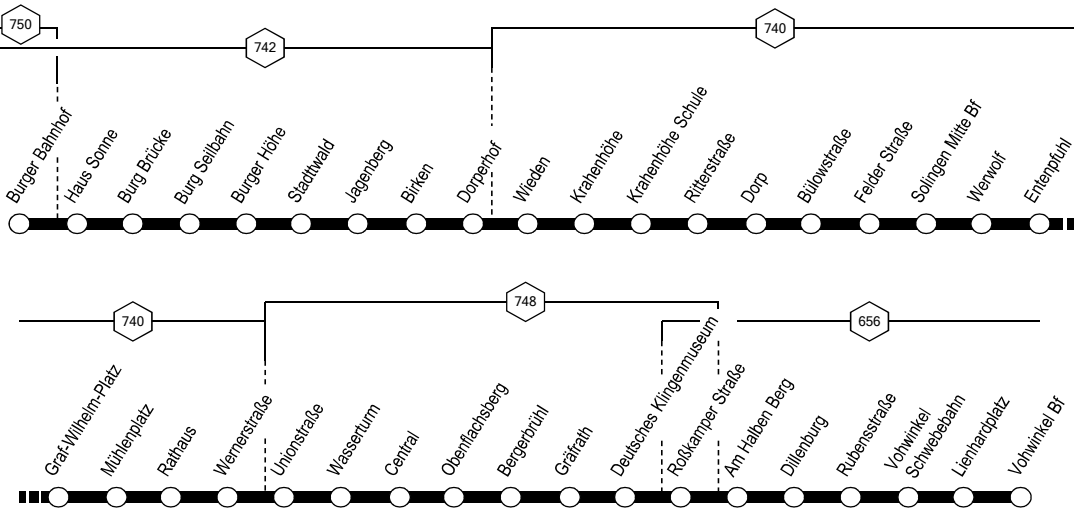

683

 Tarif-
zonen
(Waben)
Halte-
stellen
 Tarif-
zonen
(Waben)
Halte-
stellen

Haltestelle und Zahlgrenze des VRR-Kurzstreckentarifs:
Der VRR-Kurzstreckentarif gilt ab Einstieg bis zur dritten
Haltestelle (einschließlich)

Anschlüsse siehe Linienplan und Haltestellenverzeichnis

683

 SG-Burg – Krahenhöhe – Solingen Mitte –
Gräfrath – Wuppertal-Vohwinkel
und zurück

**683****montags bis freitags**

Haltestellen		Abfahrtszeiten																		
Burger Bahnhof (Bstg 2)		4.58		5.28		5.56		6.26		6.56	alle	17.26								
Burg Brücke		5.00		30		59		29		59	30	29								
Stadtwald		03		33		6.03		33		7.03	Min.	33								
Birken		05		35		05		35		05		35								
Krahenhöhe		4.38	08	38		5.59	09	6.19	6.29	39	6.49	6.59	09		39					
Bülowstraße		42	12	42		6.03	13	23	33	43	53	7.03	13		43					
Solingen Mitte Bf (Bstg 2)		44	14	44		06	16	26	36	46	56	06	16		46					
Graf-Wilhelm-Platz	an	4.48	5.18	5.48		6.11	6.21	6.31	6.41	6.51	7.01	7.11	7.21		17.51					
Graf-Wilhelm-Platz (Bstg 1b)	ab	4.20	4.50	5.05	5.20	5.35	5.42	5.50	6.02	6.12	6.22	6.32	6.42	6.52	7.02	7.12	7.22	alle	10	17.52
Rathaus (Bstg 1)		23	53	08	23	38	45	53	06	16	26	36	46	56	06	16	26	Min.	26	56
Central		28	58	13	28	43	50	58	12	22	32	42	52	7.02	12	22	32		18.02	
Gräfrath		31	5.01	16	31	46	53	6.01	15	25	35	45	55	05	15	25	35		05	
Roßkamper Straße (Bstg 3)		34	04	19	34	49	56	04	18	28	38	48	58	08	18	28	38		08	
Vohwinkel Schweb. (Bstg 5)		38	08	23	38	53	6.00	08	23	33	43	53	7.03	13	23	33	43		13	
Vohwinkel Bf		4.41	5.11	5.26	5.41	5.56	6.03	6.11	6.27	6.37	6.47	6.57	7.07	7.17	7.27	7.37	7.47		18.17	