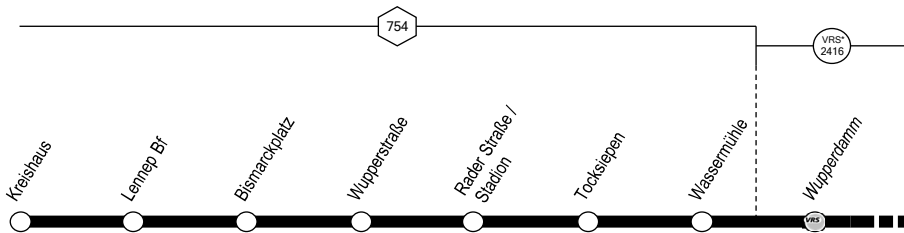

**671**Tarif-  
zonen  
(Waben)Halte-  
stellenTarif-  
zonen  
(Waben)Halte-  
stellen

Haltestelle und Zahlgrenze des VRR-Kurzstreckentarifs:  
Der VRR-Kurzstreckentarif gilt ab Einstieg bis zur dritten  
Haltestelle (einschließlich), maximal bis zur Verbundgrenze

Haltestelle und Zahlgrenze des VRS-Kurzstreckentarifs:  
Der VRS-Kurzstreckentarif gilt ab Einstieg bis zur vierten  
Haltestelle (einschließlich), auch über die Verbundgrenze

\* Bereich des Verkehrsverbunds Rhein-  
Sieg (VRS); VRR-Tarif gilt hier nicht !

**Anschlüsse siehe Linienplan und Haltestellenverzeichnis**

**RS-Lennep Mitte – Krebsböge –  
Rvw-Herbeck – Radevormwald Mitte**

und zurück

**671**

**671****montags bis freitags**

Haltestellen	Abfahrtszeiten														
Kreishaus (Bstg C)	4.31	5.21	5.51	6.11	6.31	6.51	7.11	7.41	8.21	9.21	12.21	13.01	13.21	13.41	
Lennep Bf (Bstg C)	33	23	53	13	33	53	13	43	23	23	23	03	23	43	
Bismarckplatz (Bstg B)	34	24	54	14	34	54	14	44	24	24	24	04	24	44	
Wupperstraße	35	25	55	15	35	55	15	45	25	25	25	05	25	45	
Rader Straße / Stadion (Bstg B)	36	26	57	17	37	57	17	47	27	27	27	07	27	47	
Tocksiepen	37	27	58	18	38	58	18	48	28	28	28	08	28	48	
Wassermühle	4.38	28	59	19	39	59	19	49	29	29	29	09	29	49	
Wupperdamm		30	6.01	21	41	7.01	21	51	31	31	alle	31	11	31	51
Krebsöge		31	03	23	43	03	23	53	33	33	60	33	13	33	53
Niedermfeld	4.40	5.32	6.04	6.24	6.44	7.04	7.24	7.54	8.34	9.34	Min.	12.34	13.14	13.34	13.54
Herbeck	4.41	5.33	6.06	6.26	6.46	7.06	7.26	7.56	8.36	9.36		12.36	13.16	13.36	13.56
Heinestraße	42	34	07	27	47	07	27	57	37	37		37	17	37	57
Bergerhof	43	35	08	28	48	08	28	58	38	38		38	18	38	58
Am Kreuz	4.44	36	09	29	49	09	29	59	39	39		39	19	39	59
Hermannstraße		37	11	31	51	11	31	8.01	41	41		41	21	41	14.01
Lindenbaumschule		38	12	32	52	12	32	02	42	42		42	22	42	02
Rvw Rathaus		39	13	33	53	13	33	03	43	43		43	23	43	03
Radevormwald Busbf	4.46	5.41	6.16	6.36	6.56	7.16	7.36	8.06	8.46	9.46		12.46	13.26	13.46	14.06