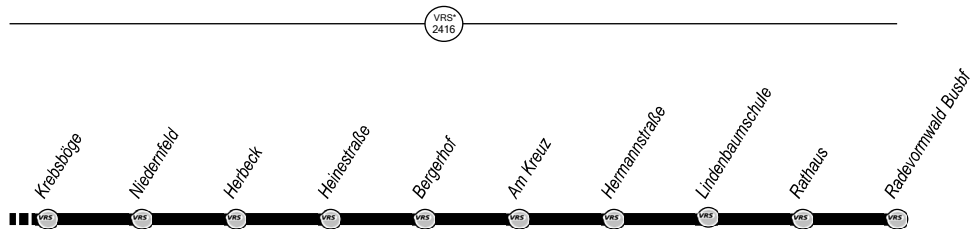

671Tarif-
zonen
(Waben)Halte-
stellenTarif-
zonen
(Waben)Halte-
stellen

Haltestelle und Zahlgrenze des VRR-Kurzstreckentarifs:
Der VRR-Kurzstreckentarif gilt ab Einstieg bis zur dritten
Haltestelle (einschließlich), maximal bis zur Verbundgrenze

Haltestelle und Zahlgrenze des VRS-Kurzstreckentarifs:
Der VRS-Kurzstreckentarif gilt ab Einstieg bis zur vierten
Haltestelle (einschließlich), auch über die Verbundgrenze

* Bereich des Verkehrsverbunds Rhein-
Sieg (VRS); VRR-Tarif gilt hier nicht !

Anschlüsse siehe Linienplan und Haltestellenverzeichnis

**RS-Lennep Mitte – Krebsböge –
Rvw-Herbeck – Radevormwald Mitte**

und zurück

671

**671****montags bis freitags**

Haltestellen	Abfahrtszeiten														
Kreishaus (Bstg C)	4.31	5.21	5.51	6.11	6.31	6.51	7.11	7.41	8.21	9.21	12.21	13.01	13.21	13.41	
Lennep Bf (Bstg C)	33	23	53	13	33	53	13	43	23	23	23	03	23	43	
Bismarckplatz (Bstg B)	34	24	54	14	34	54	14	44	24	24	24	04	24	44	
Wupperstraße	35	25	55	15	35	55	15	45	25	25	25	05	25	45	
Rader Straße / Stadion (Bstg B)	36	26	57	17	37	57	17	47	27	27	27	07	27	47	
Tocksiepen	37	27	58	18	38	58	18	48	28	28	28	08	28	48	
Wassermühle	4.38	28	59	19	39	59	19	49	29	29	29	09	29	49	
Wupperdamm		30	6.01	21	41	7.01	21	51	31	31	alle	31	11	31	51
Krebsöge		31	03	23	43	03	23	53	33	33	60	33	13	33	53
Niedermfeld	4.40	5.32	6.04	6.24	6.44	7.04	7.24	7.54	8.34	9.34	Min.	12.34	13.14	13.34	13.54
Herbeck	4.41	5.33	6.06	6.26	6.46	7.06	7.26	7.56	8.36	9.36		12.36	13.16	13.36	13.56
Heinestraße	42	34	07	27	47	07	27	57	37	37		37	17	37	57
Bergerhof	43	35	08	28	48	08	28	58	38	38		38	18	38	58
Am Kreuz	4.44	36	09	29	49	09	29	59	39	39		39	19	39	59
Hermannstraße		37	11	31	51	11	31	8.01	41	41		41	21	41	14.01
Lindenbaumschule		38	12	32	52	12	32	02	42	42		42	22	42	02
Rvw Rathaus		39	13	33	53	13	33	03	43	43		43	23	43	03
Radevormwald Busbf	4.46	5.41	6.16	6.36	6.56	7.16	7.36	8.06	8.46	9.46		12.46	13.26	13.46	14.06