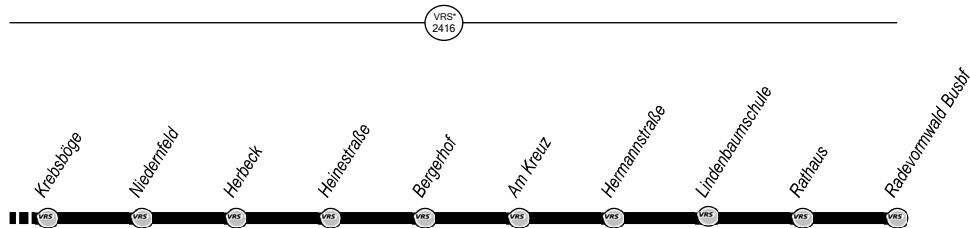

**671**Tarif-  
zonen  
(Waben)Halte-  
stellenTarif-  
zonen  
(Waben)Halte-  
stellen

Haltestelle und Zahlgrenze des VRR-Kurzstreckentarifs:  
Der VRR-Kurzstreckentarif gilt ab Einstieg bis zur dritten  
Haltestelle (einschließlich), maximal bis zur Verbundgrenze

Haltestelle und Zahlgrenze des VRS-Kurzstreckentarifs:  
Der VRS-Kurzstreckentarif gilt ab Einstieg bis zur vierten  
Haltestelle (einschließlich), auch über die Verbundgrenze

\* Bereich des Verkehrsverbunds Rhein-  
Sieg (VRS); VRR-Tarif gilt hier nicht !

**Anschlüsse siehe Linienplan und Haltestellenverzeichnis**

**RS-Lennep Mitte – Krebsböge –  
Rvw-Herbeck – Radevormwald Mitte**

und zurück

**671**

**671****montags bis freitags**

Haltestellen	Abfahrtszeiten														
Kreishaus (Bstg C)	4.31	5.21	5.51	6.11	6.31	6.51	7.11	7.41	8.21	9.21	12.21	13.01	13.21	13.41	
Lennep Bf (Bstg C)	33	23	53	13	33	53	13	43	23	23	23	03	23	43	
Bismarckplatz (Bstg B)	34	24	54	14	34	54	14	44	24	24	24	04	24	44	
Wupperstraße	35	25	55	15	35	55	15	45	25	25	25	05	25	45	
Rader Straße / Stadion (Bstg B)	36	26	57	17	37	57	17	47	27	27	27	07	27	47	
Tocksiepen	37	27	58	18	38	58	18	48	28	28	28	08	28	48	
Wassermühle	4.38	28	59	19	39	59	19	49	29	29	29	09	29	49	
Wupperdamm		30	6.01	21	41	7.01	21	51	31	31	alle	31	11	31	51
Krebsöge		31	03	23	43	03	23	53	33	33	60	33	13	33	53
Niedermfeld	4.40	5.32	6.04	6.24	6.44	7.04	7.24	7.54	8.34	9.34	Min.	12.34	13.14	13.34	13.54
Herbeck	4.41	5.33	6.06	6.26	6.46	7.06	7.26	7.56	8.36	9.36		12.36	13.16	13.36	13.56
Heinestraße	42	34	07	27	47	07	27	57	37	37		37	17	37	57
Bergerhof	43	35	08	28	48	08	28	58	38	38		38	18	38	58
Am Kreuz	4.44	36	09	29	49	09	29	59	39	39		39	19	39	59
Hermannstraße		37	11	31	51	11	31	8.01	41	41		41	21	41	14.01
Lindenbaumschule		38	12	32	52	12	32	02	42	42		42	22	42	02
Rvw Rathaus		39	13	33	53	13	33	03	43	43		43	23	43	03
Radevormwald Busbf	4.46	5.41	6.16	6.36	6.56	7.16	7.36	8.06	8.46	9.46		12.46	13.26	13.46	14.06