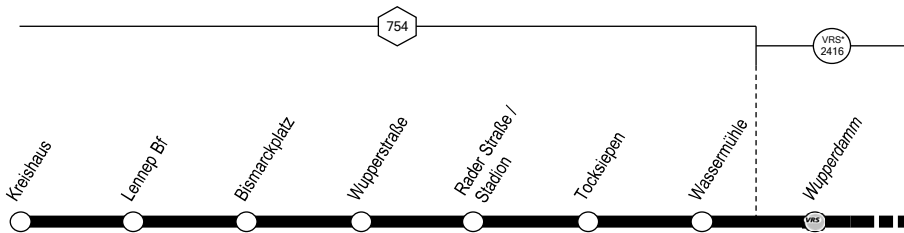

671Tarif-
zonen
(Waben)Halte-
stellenTarif-
zonen
(Waben)Halte-
stellen

Haltestelle und Zahlgrenze des VRR-Kurzstreckentarifs:
Der VRR-Kurzstreckentarif gilt ab Einstieg bis zur dritten
Haltestelle (einschließlich), maximal bis zur Verbundgrenze

Haltestelle und Zahlgrenze des VRS-Kurzstreckentarifs:
Der VRS-Kurzstreckentarif gilt ab Einstieg bis zur vierten
Haltestelle (einschließlich), auch über die Verbundgrenze

* Bereich des Verkehrsverbunds Rhein-
Sieg (VRS); VRR-Tarif gilt hier nicht !

Anschlüsse siehe Linienplan und Haltestellenverzeichnis

**RS-Lennep Mitte – Krebsböge –
Rvw-Herbeck – Radevormwald Mitte**

und zurück

671

**671****montags bis freitags**

Haltestellen	Abfahrtszeiten														
Kreishaus (Bstg C)	4.31	5.21	5.51	6.11	6.31	6.51	7.11	7.41	8.21	9.21	12.21	13.01	13.21	13.41	
Lennep Bf (Bstg C)	33	23	53	13	33	53	13	43	23	23	23	03	23	43	
Bismarckplatz (Bstg B)	34	24	54	14	34	54	14	44	24	24	24	04	24	44	
Wupperstraße	35	25	55	15	35	55	15	45	25	25	25	05	25	45	
Rader Straße / Stadion (Bstg B)	36	26	57	17	37	57	17	47	27	27	27	07	27	47	
Tocksiepen	37	27	58	18	38	58	18	48	28	28	28	08	28	48	
Wassermühle	4.38	28	59	19	39	59	19	49	29	29	29	09	29	49	
Wupperdamm		30	6.01	21	41	7.01	21	51	31	31	alle	31	11	31	51
Krebsöge		31	03	23	43	03	23	53	33	33	60	33	13	33	53
Niedermfeld	4.40	5.32	6.04	6.24	6.44	7.04	7.24	7.54	8.34	9.34	Min.	12.34	13.14	13.34	13.54
Herbeck	4.41	5.33	6.06	6.26	6.46	7.06	7.26	7.56	8.36	9.36		12.36	13.16	13.36	13.56
Heinestraße	42	34	07	27	47	07	27	57	37	37		37	17	37	57
Bergerhof	43	35	08	28	48	08	28	58	38	38		38	18	38	58
Am Kreuz	4.44	36	09	29	49	09	29	59	39	39		39	19	39	59
Hermannstraße		37	11	31	51	11	31	8.01	41	41		41	21	41	14.01
Lindenbaumschule		38	12	32	52	12	32	02	42	42		42	22	42	02
Rvw Rathaus		39	13	33	53	13	33	03	43	43		43	23	43	03
Radevormwald Busbf	4.46	5.41	6.16	6.36	6.56	7.16	7.36	8.06	8.46	9.46		12.46	13.26	13.46	14.06