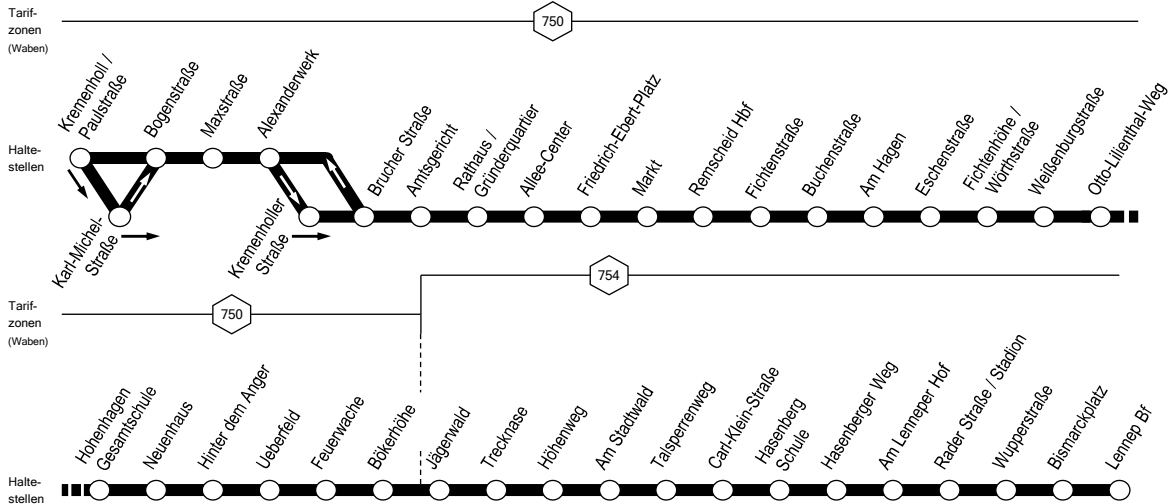

664

Haltestelle und Zahlgrenze des VRR-Kurzstreckentarifs:  
Der VRR-Kurzstreckentarif gilt ab Einstieg bis zur dritten Haltestelle (einschließlich)

Anschlüsse siehe Linienplan und Haltestellenverzeichnis