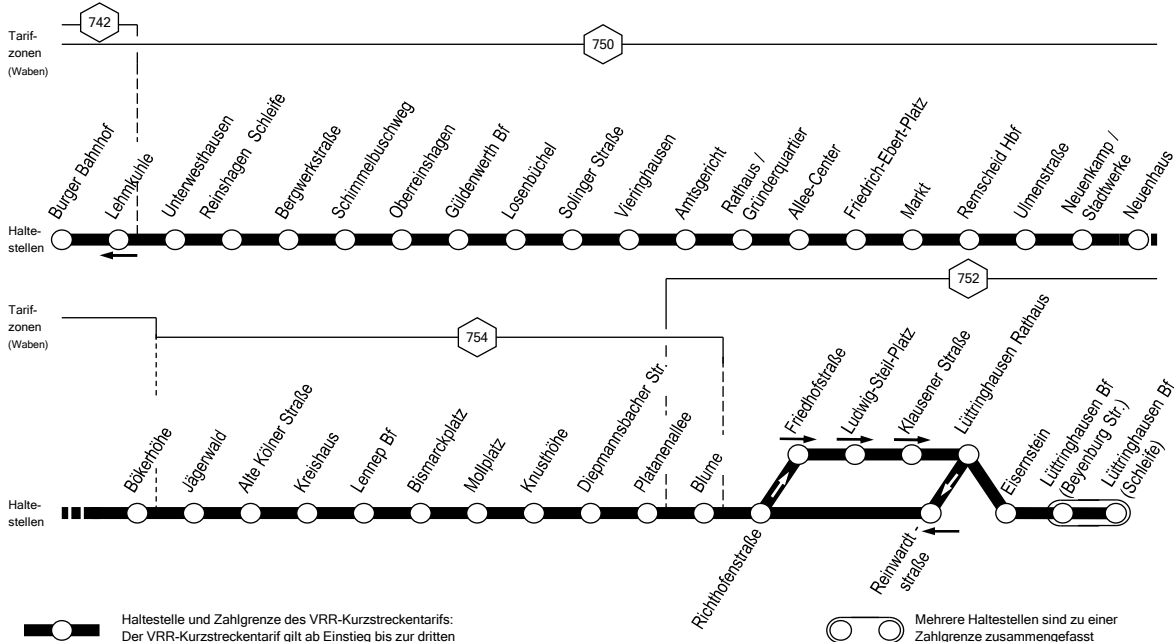

654

Anschlüsse siehe Linienplan und Haltestellenverzeichnis

Solingen-Burg – RS-Reinshagen –  
Güldenwerth – Remscheid Mitte –  
Neuenkamp – Bökerhöhe – Lennep Mitte –  
Lüttringhausen Mitte und zurück

654

**FE1** = Fahrt üb. Richth'str. (Bstg B) - Lüttr. Rathaus weiter als L.660 **660** = Fahrt üb. Richth'str. (Bstg B) - Lüttr. Bf weiter als L.660 **S** = Fahrt nach Hohenhagen  
**E1** = Fahrt ab Mollpl. als E-Wg. üb. Stadtgarten Richt. Lüttr. - Klausen **E2** = Fahrt ab F.-Ebert-Pl. als E-Wg. üb. Zentralpkt. - Lennepe Richt. Stadtgarten - Hackenb.  
**H** = Fahrt ab Lp Bf als L.664 über Bismarckpl. Richt. Hasenberg **L** = An schulfreien Tagen entfällt diese Fahrt **(L)** = Fahrt an Schultagen nur ab Reinshg. Schl.  
**Weitere Fahrten zwischen RS Mitte und Lennepe siehe Linien S7, 655 und 664 / Spät- und Nachtverkehr siehe NE14, NE16, NE17, NE18 und NE19**