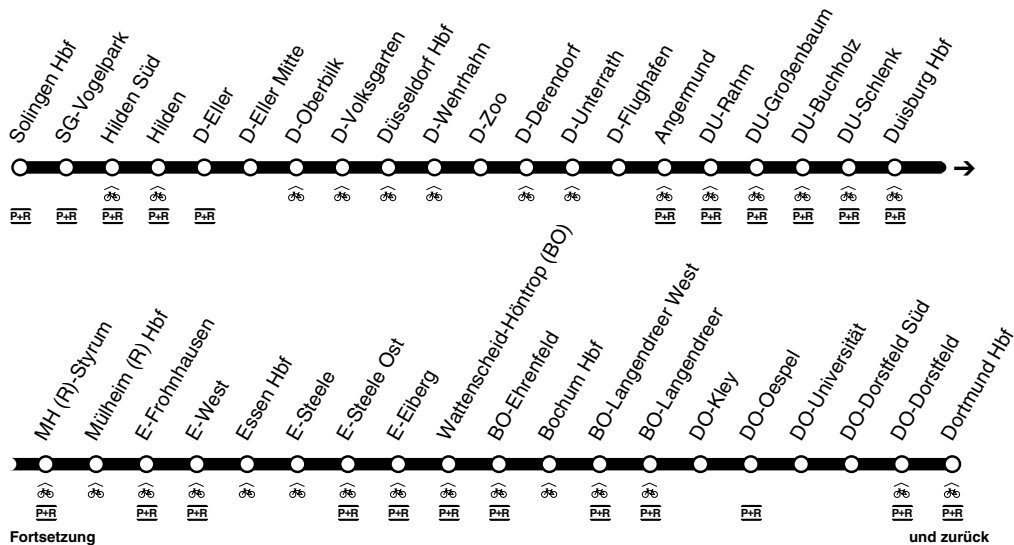

DB-Kursbuchstrecke: 450.1

Anschlüsse siehe Haltestellenverzeichnis/Linienplan
Fahrradbeförderung ganztägig

Solingen - Düsseldorf Hbf - D-Flughafen -
Duisburg - Mülheim - Essen - Bochum - Dortmund
und zurück

Essen Hbf	ab	1.25	2.25	4.25	4.55	5.25	5.55	6.10	6.25	6.40	6.55	7.10	7.25	7.40	7.55
E-Steele		29	29	29	59	29	59	14	29	44	59	14	29	44	59
E-Steele Ost		31	31	31	5.01	31	6.01	16	31	46	7.01	16	31	46	8.01
E-Eiberg		34	34	34	04	34	04	19	34	49	04	19	34	49	04
Wattenscheid-Höntrop		37	37	37	07	37	07	22	37	52	07	22	37	52	07
BO-Ehrenfeld		41	41	41	11	41	11	26	41	56	11	26	41	56	11
Bochum Hbf	an	1.42	2.42	4.42	5.12	5.42	6.12	6.27	6.42	6.57	7.12	7.27	7.42	7.57	8.12
Bochum Hbf	ab	1.43	2.43	4.43	5.13	5.43	6.13	6.28	6.43	6.58	7.13	7.28	7.43	7.58	8.13
BO-Langendreer West		48	48	48	18	48	18	33	48	7.03	18	33	48	8.03	18
BO-Langendreer		50	50	50	20	50	20	35	50	05	20	35	50	05	20
DO-Kley		53	53	53	23	53	23	38	53	08	23	38	53	08	23
DO-Oespel		55	55	55	25	55	25	40	55	10	25	40	55	10	25
DO-Universität		58	58	58	28	58	28	43	58	13	28	43	58	13	28
DO-Dorstfeld Süd		2.00	3.00	5.00	30	6.00	30	45	7.00	15	30	45	8.00	15	30
DO-Dorstfeld		02	02	02	32	02	32	47	02	17	32	47	02	17	32
Dortmund Hbf	an	2.05	3.05	5.05	5.35	6.05	6.35	6.50	7.05	7.20	7.35	7.50	8.05	8.20	8.35