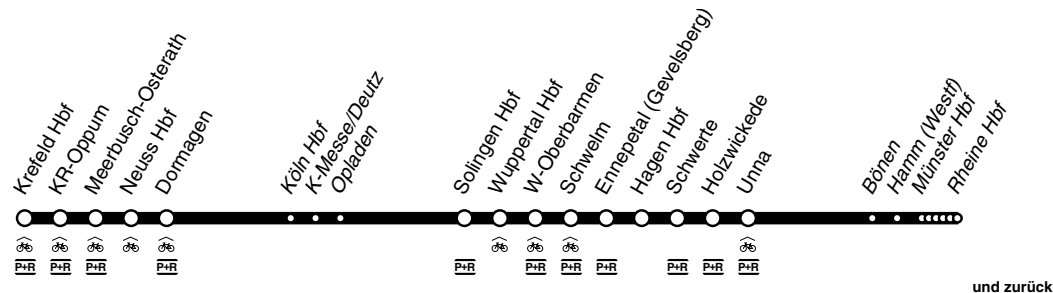

## Rhein-Münsterland - Express

DB-Kursbuchstrecke: 495, 455, 410

und zurück

Fahrradmitnahme begrenzt möglich  
Anschlüsse siehe Haltestellenverzeichnis/Linienplan

**RE7**

national  
express

Krefeld - Köln - Solingen -  
Wuppertal - Hagen - Hamm - Münster - Rheine  
und zurück

04 = Sonntag 76 = Freitag, Samstag und vor Feiertagen

**RE** **RE7**

montags bis freitags

samstags

**RE7**national  
expressRheine - Münster - Hamm - Hagen - Wuppertal -  
Solingen - Köln - Krefeld**RE7****RE**

**RE** **RE7**

sonn- und feiertags

**RE7**national  
expressRheine - Münster - Hamm - Hagen - Wuppertal -  
Solingen - Köln - Krefeld**RE****RE7**

Haltestellen		Abfahrtszeiten				
		04	76	04	04	76
Rheine, Bahnhof	ab					
Emsdetten						
Münster (Westf) Hbf	an					
Münster (Westf) Hbf	ab	21.34	21.34	22.34	22.34	
Münster-Hiltrup		40	40	40	40	
Hamm Hbf	an	21.57	21.57	22.57	22.57	
Hamm Hbf	ab	22.00	22.00	23.00	23.00	
Bönen Bf		22.07	22.07	23.07	23.07	
Unna S		13	13	13	13	
Holzwickede Bf		19	19	19	19	
Schwerte ZOB		25	25	25	25	
Hagen Hauptbahnhof    an		22.36	22.36	23.36	23.36	
Hagen Hauptbahnhof    ab		22.39		23.39		
Ennepetal (Gevelsberg) Bf.			46		46	
Schwelm Bf. 			51		51	
Wuppertal, Oberbarmen			55		55	
Wuppertal Hbf	an		23.03		0.03	
Wuppertal Hbf	ab		23.04			
Solingen Hbf 	an		23.14			
Solingen Hbf 			23.15			
Opladen Bf			23.21			
Köln Deutz/Messe Bf			35			
Köln Hbf	an		23.38			
Köln Hbf	ab		23.42	23.42		
Dormagen Bf (Bstg 2)			23.55	23.55		
Neuss Hauptbahnhof	an		0.05	0.05		
Neuss Hauptbahnhof	ab		0.07	0.07		
Meerbusch Osterath Bf			14	14		
Krefeld Oppum Bf			20	20		
Krefeld Hbf	an		0.24	0.24		