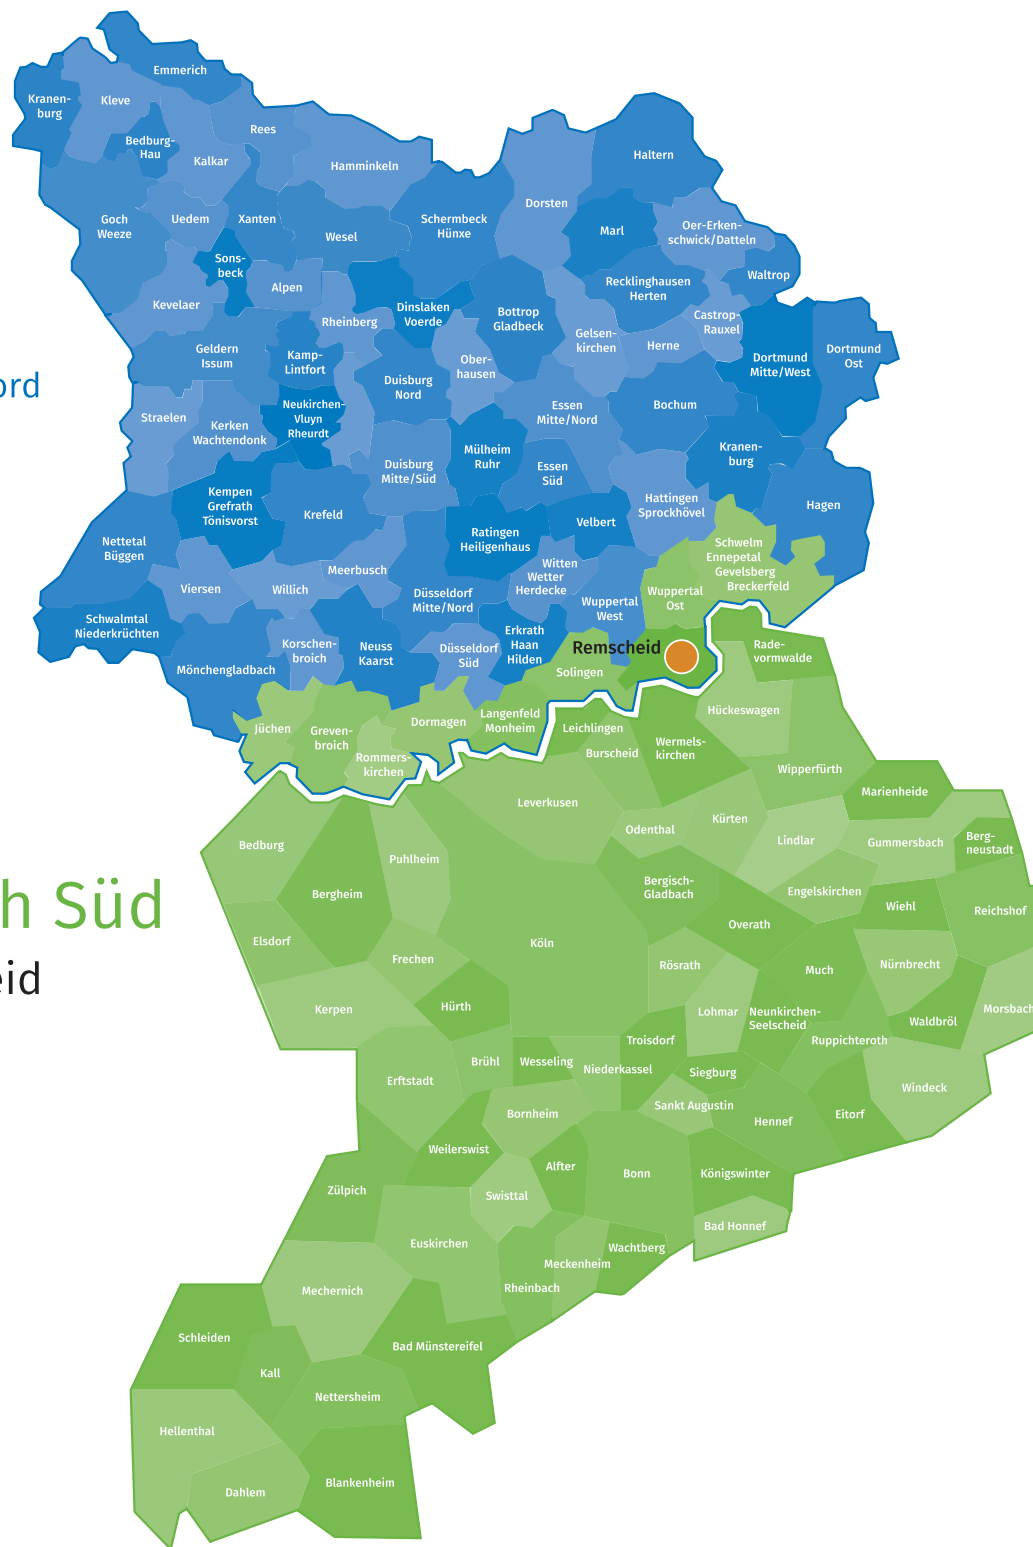

Mobilitätsbereich Nord der Stadtwerke Remscheid

Mobilitätsbereich Süd der Stadtwerke Remscheid

-  Verbundbereich des VRS
-  Geltungsbereich des VRS plus gültigem Grenzgebiet