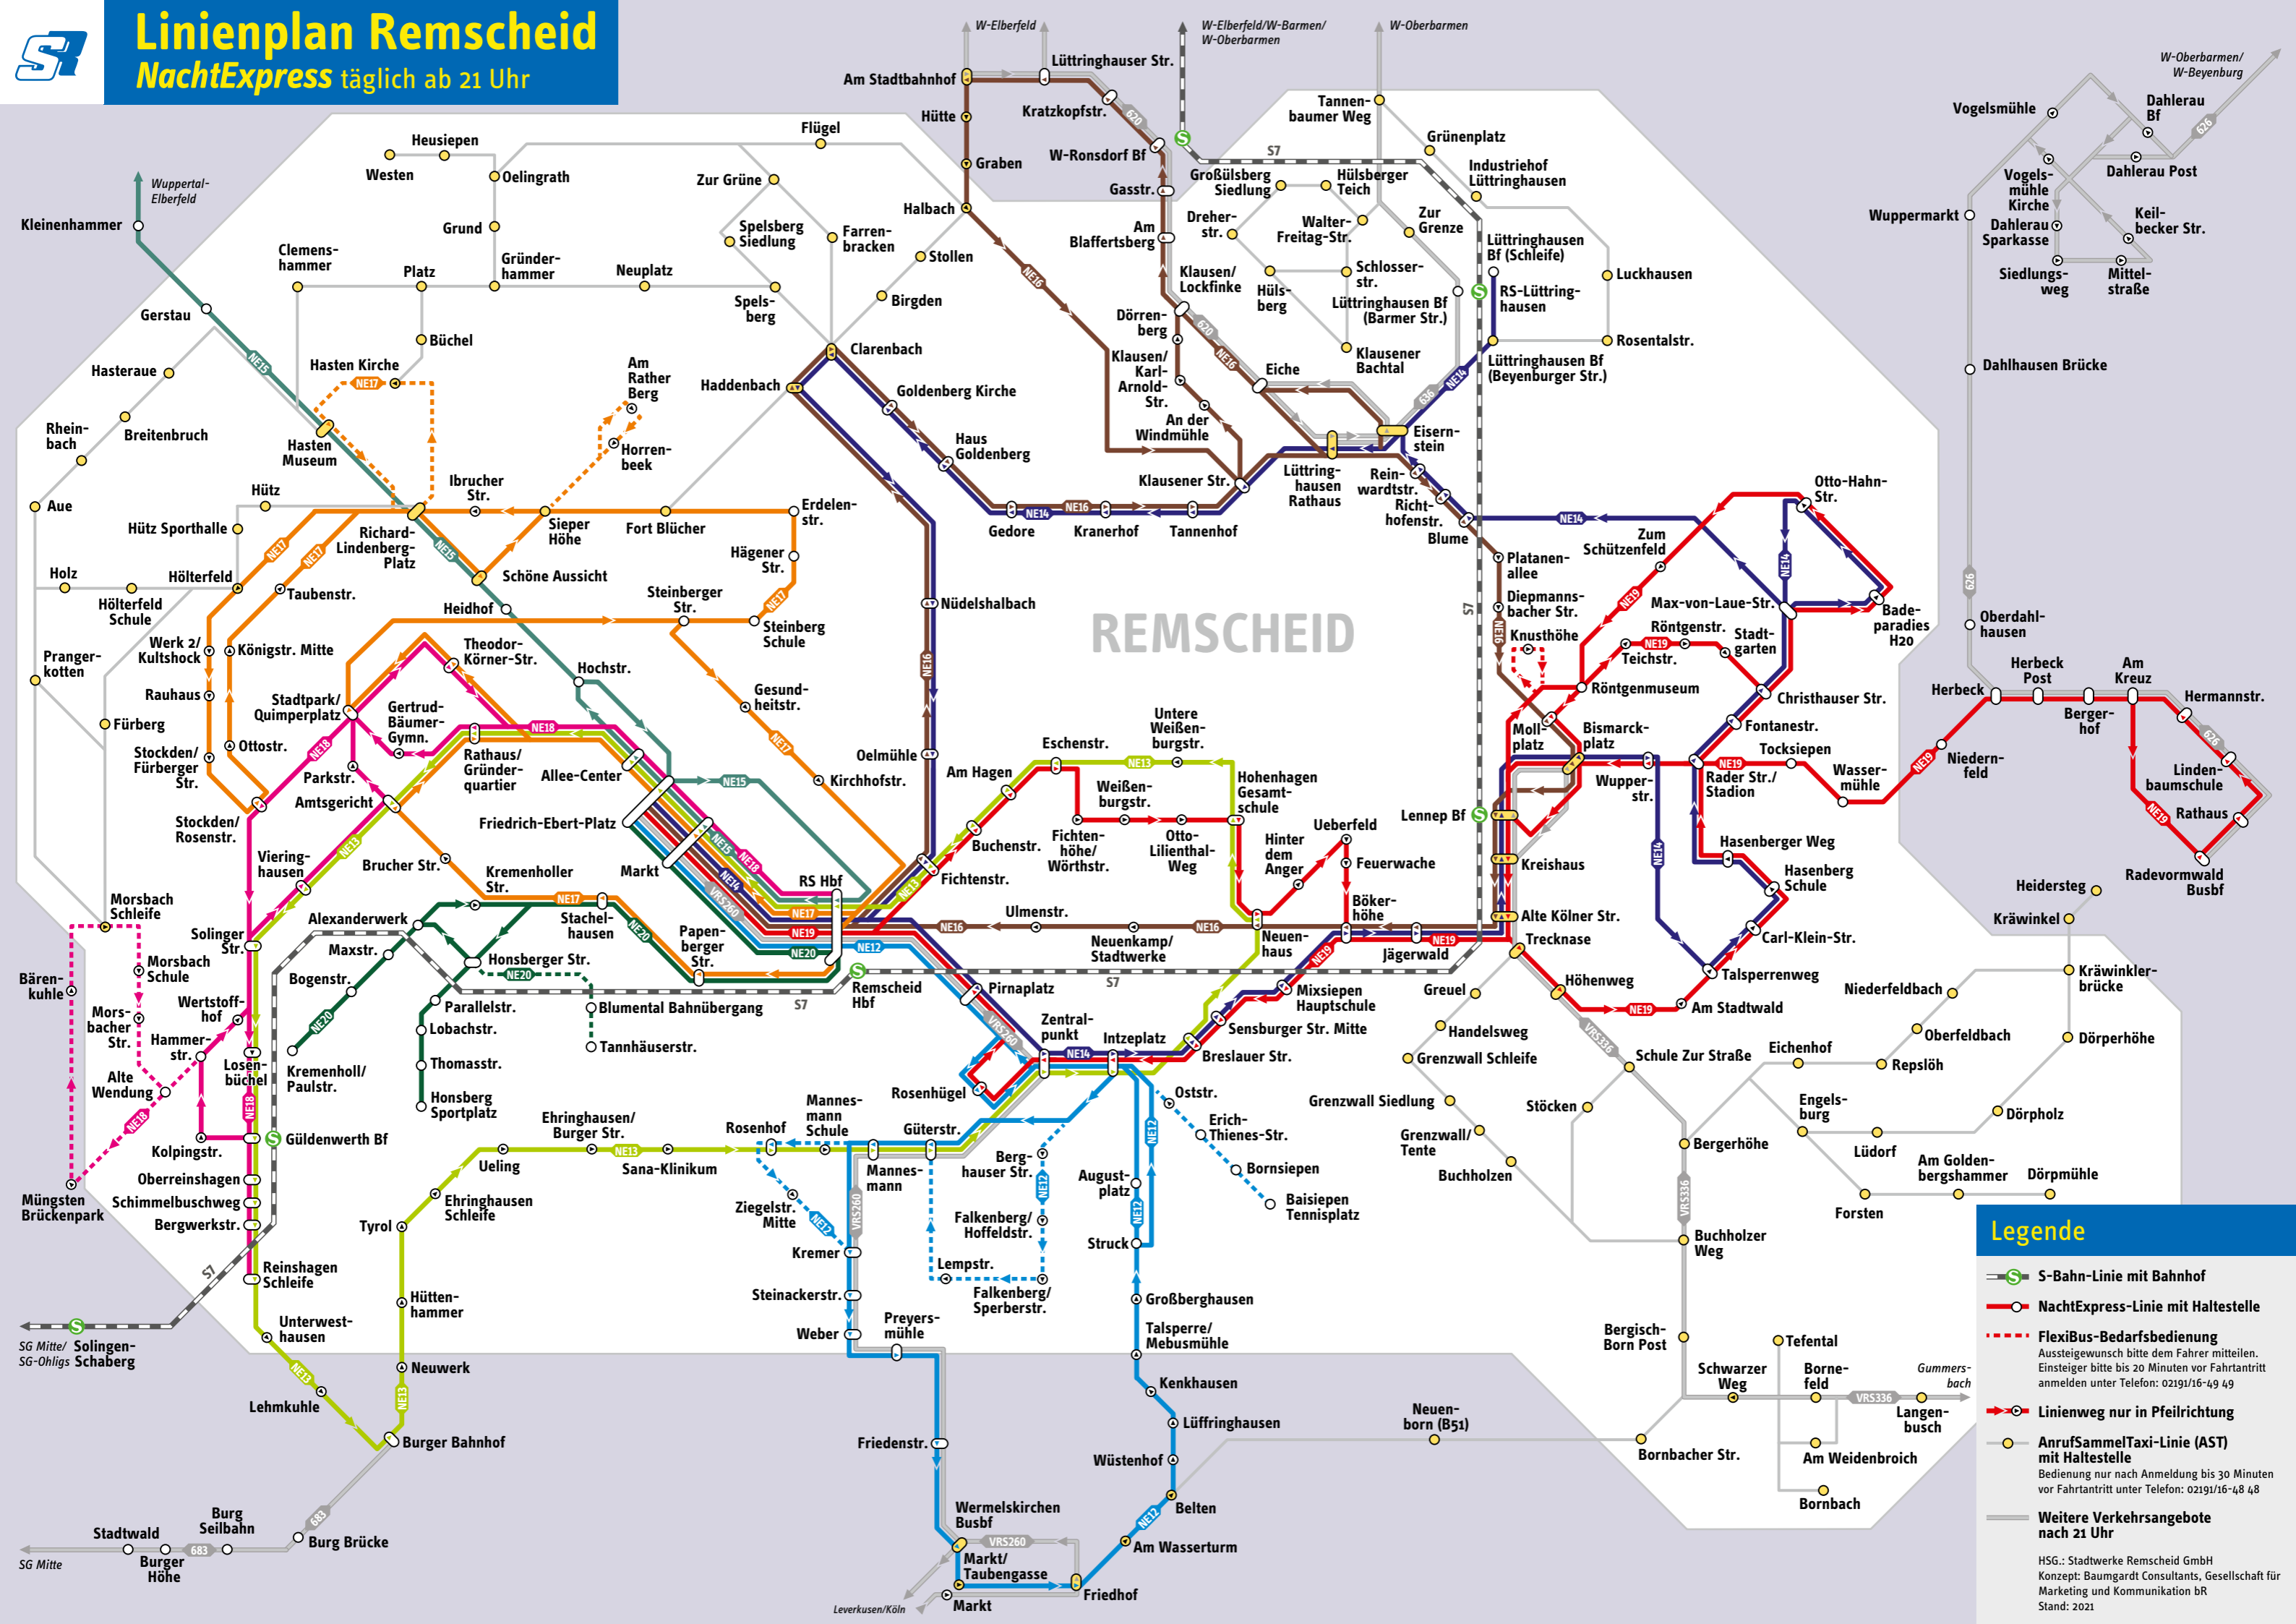

Linienplan Remscheid

NachtExpress täglich ab 21 Uhr

Legende

- S-Bahn-Linie mit Bahnhof
- NachtExpress-Linie mit Haltestelle
- FlexiBus-Bedarfsbedienung
Aussteigewunsch bitte dem Fahrer mitteilen.
Einsteiger bitte bis 20 Minuten vor Fahrtantritt
anmelden unter Telefon: 02191/16-49 49
- Linienweg nur in Pfeilrichtung
- AnrufsammelTaxi-Linie (AST)
mit Haltestelle
Bedienung nur nach Anmeldung bis 30 Minuten
vor Fahrtantritt unter Telefon: 02191/16-48 48
- Weitere Verkehrsangebote
nach 21 Uhr