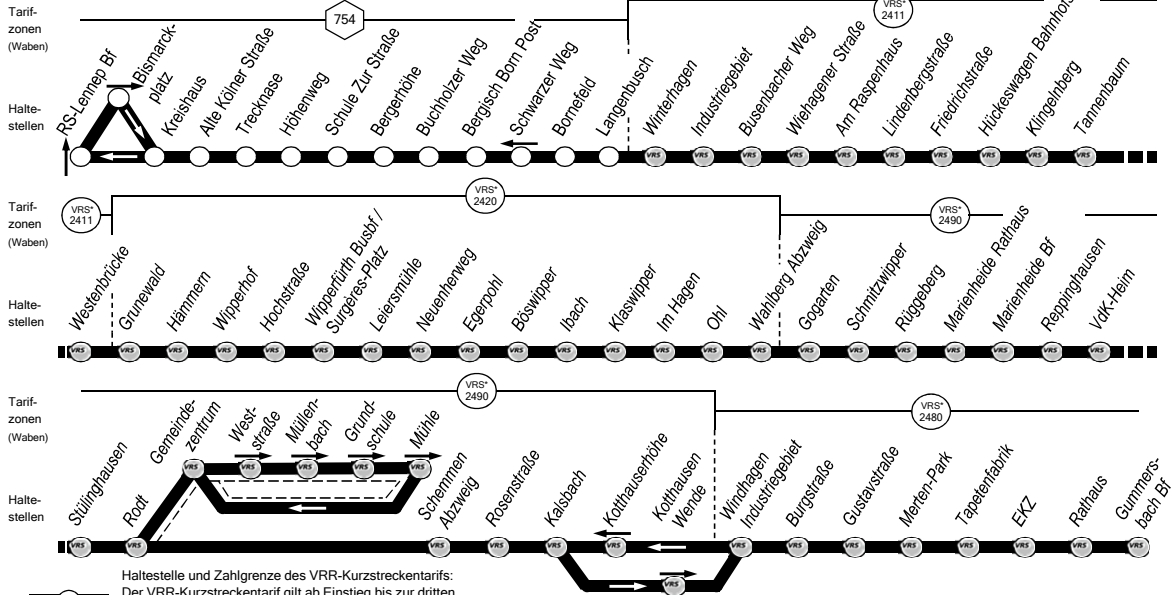

336

VRS

Haltestelle und Zahlgrenze des VRR-Kurzstreckentarifs:
 Der VRR-Kurzstreckentarif gilt ab Einstieg bis zur dritten
 Haltestelle (einschließlich), maximal bis zur Verbundgrenze

Haltestelle und Zahlgrenze des VRS-Kurzstreckentarifs:
 Der VRS-Kurzstreckentarif gilt ab Einstieg bis zur vierten
 Haltestelle (einschließlich), auch über die Verbundgrenze

- - - Nur zeitweise
 abweichender Linienweg

*

Bereich des Verkehrsverbunds Rhein-
 Sieg (VRS); VRR-Tarif gilt hier nicht !

Anschlüsse siehe Linienplan und Haltestellenverzeichnis

RS-Lennep Mitte – Bergisch-Born –
 Hückeswagen – Wipperfürth –
 Marienheide – Gummersbach

F = Fährt nur während der Schulferien S = Fährt nur an Schultagen ■ = SchnellBus; beschleunigter Linienweg zwischen Marienhöhe und Gummersbach
 U1 = Marienhöhe Bf umsteigen

Weitere Fahrten zwischen Lennep und Bergisch-Born siehe Linie VRS 240 und AST

F = Fährt nur während der Schulferien **S** = Fährt nur an Schultagen **FR** = Fährt nur freitags **U4** = Während der Schulferien Wipperfürth Busbf umsteigen

Weitere Fahrten zwischen Lennep und Bergisch-Born siehe Linie VRS 240 und AST