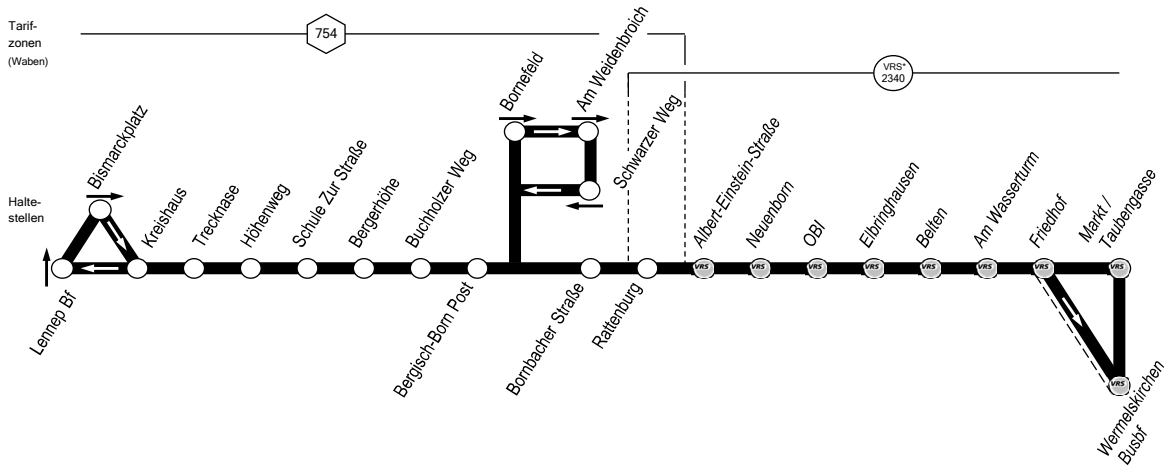

240

Tarifzonen (Waben)

754

VRS 2340

Haltestelle und Zahlgrenze des VRR-Kurzstreckentarifs:  
 Der VRR-Kurzstreckentarif gilt ab Einstieg bis zur dritten Haltestelle (einschließlich), maximal bis zur Verbundgrenze

Haltestelle und Zahlgrenze des VRS-Kurzstreckentarifs:  
 Der VRS-Kurzstreckentarif gilt ab Einstieg bis zur vierten Haltestelle (einschließlich), auch über die Verbundgrenze

--- Nur zeitweise  
 abweichender Linienweg

\* Bereich des Verkehrsverbunds Rhein-Sieg (VRS); VRR-Tarif gilt hier nicht !

**Anschlüsse siehe Linienplan und Haltestellenverzeichnis**

**RS-Lennep Mitte – Bergisch Born –  
 Belten – Wermelskirchen Mitte**

=&gt;672 = Fährt ab Wermelskirchen Markt / Taubengasse als Linie 672 Richtung Ortlinghaus - Talsperre - Remscheid Mitte

Weitere Fahrten zwischen Lennep und Bergisch-Born siehe Linie VRS 336 / Weitere Fahrten einschl. Wochenend-, Spät- und Nachtverkehr siehe AST