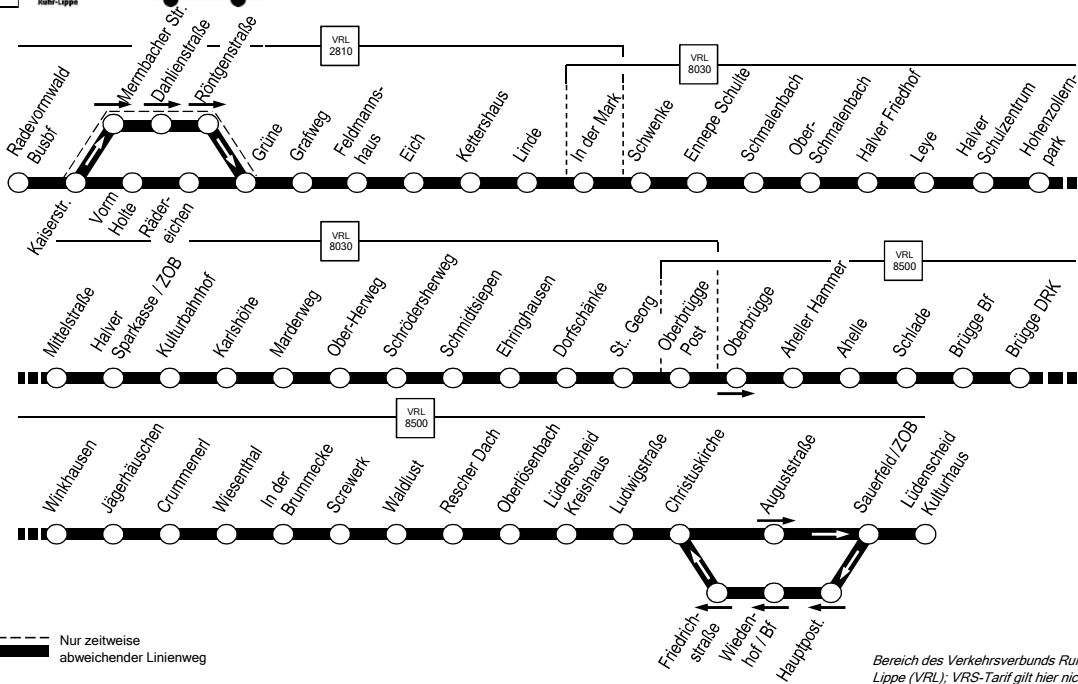

134

Tarif-  
zonenHalte-  
stellenTarif-  
zonenHalte-  
stellenTarif-  
zonenHalte-  
stellen

--- Nur zeitweise  
abweichender Linienweg

Anschlüsse siehe Linienplan und Haltestellenverzeichnis

Bereich des Verkehrsverbunds Ruhr-  
Lippe (VRL); VRS-Tarif gilt hier nicht

DBI **BAHN**  
Westfalenbus  
MVG  
Radevormwald Mitte – Rvw Grüne –  
Halver – Lds-Brücke – Lüdenscheid Mitte  
und zurück

134

**VRL 134****montags bis freitags**

Haltestellen	Abfahrtszeiten														
						S	F	S1	F2		S				
Radevormwald Busbf (Bstg C)	4.51	5.41	7.21	8.23	10.23	12.13	12.23	13.15	13.23	14.23	15.21	16.51	18.23	20.23	21.29
Kaiserstraße	53	43	23	8.25	10.25	12.15	12.25	13.17	13.25	14.25	23	53	18.25	20.25	21.31
Mermbacher Straße	4.55	5.45	7.25												
Vorm Holte				8.27	10.27	12.17	12.27	13.19	13.27	14.27			18.27	20.27	21.32
Rädereichen				28	28	18	28	20	28	28			28	28	33
Grüne	4.59	5.49	7.29	29	29	19	29	21	29	29	15.29	16.59	29	29	34
Feldmannshaus	5.01	51	31	31	31	21	31	23	31	31	31	17.01	31	31	36
Kettlershaus	03	53	33	33	33	23	33	25	33	33	33	03	33	33	38
Schwenke	06	56	36	36	36	26	36	28	36	36	36	06	36	36	40
Halver Sparkasse ZOB	5.19	6.09	7.49	8.49	10.49	12.39	12.49	13.41	13.49	14.49	15.49	17.19	18.49	20.49	21.49
Lds-Brügge Bf	5.36	6.26	8.06	9.06	11.06	12.58	13.06		14.05	15.06	16.06	17.36	19.06	21.06	22.06
Lds Christuskirche (Bstg 1C)	52	42	22	22	22	13.14	22		22	22	52	22	22	22	22
Lüdenscheid Sauerfeld (Bstg 2A)	55	45	25	25	25	17	25	14.07	14.19	25	25	55	25	25	25
Lüdenscheid Kulturhaus	5.56	6.46	8.26	9.26	11.26	13.18	13.26	14.08	14.20	15.26	16.26	17.56	19.26	21.26	22.26

**F** = Fahrt nur während der Schulferien    **S** = Fahrt nur an Schultagen    **■** = Fahrt nicht über Leye und Halver Schulzentrum  
**1** = Bedient in Lüdenscheid nicht die Haltestellen Schlade bis Augustastraße    **2** = Bedient in Lüdenscheid nicht die Hst Winkhausen bis Augustastraße  
**3** = Bedient an Schultagen in Halver anstelle der Haltestelle Leye die Haltestellen Goethestraße und Bächterhof