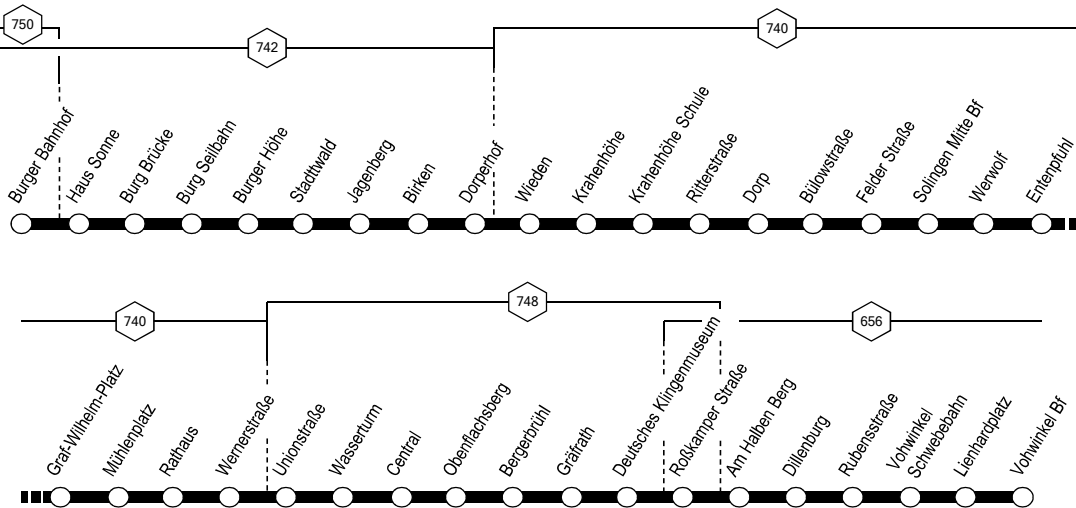

683

 Tarif-
zonen
(Waben)
Halte-
stellen
 Tarif-
zonen
(Waben)
Halte-
stellen

Haltestelle und Zahlgrenze des VRR-Kurzstreckentarifs:
Der VRR-Kurzstreckentarif gilt ab Einstieg bis zur dritten
Haltestelle (einschließlich)

Anschlüsse siehe Linienplan und Haltestellenverzeichnis

683

 und zurück
 Gräfrath – Wuppertal-Vohwinkel
 Solingen Mitte –
 Krahenhöhe – Burg
 Stadtwerke
 SOLINGEN

**683****montags bis freitags**

Haltestellen		Abfahrtszeiten																	
Burger Bahnhof (Bstg 2)		K	K	K	K	K	K	K	K	K	K	K	K	K	K	K			
Burg Brücke		4.53	5.23	5.53	6.21	6.51													
Burg Seilbahn		55	25	56	24	54													
Schleife Krahenhöhe	an	5.03	5.33	6.06	6.34	7.04													
Schleife Krahenhöhe	ab	4.37	5.07	5.37	5.58	6.08	6.18	6.28	6.38	6.48	6.58	7.08	7.18	7.28					
Krahenhöhe		38	08	38	59	09	19	29	39	49	59	09	19	29					
Solingen Mitte Bf (Bstg 2)		44	14	44	6.06	16	26	36	46	56	7.06	16	26	36					
Graf-Wilhelm-Platz	an	4.48	5.18	5.48	6.11	6.21	6.31	6.41	6.51	7.01	7.11	7.21	7.31	7.41					
Graf-Wilhelm-Platz (Bstg 1b)	ab	4.20	4.50	5.05	5.20	5.35	5.42	5.50	6.02	6.12	6.22	6.32	6.42	6.52	7.02	7.12	7.22	7.32	7.42
Rathaus (Bstg 1)		23	53	08	23	38	45	53	06	16	26	36	46	56	06	16	26	36	46
Central		28	58	13	28	43	50	58	12	22	32	42	52	7.02	12	22	32	42	52
Gräfrath		31	5.01	16	31	46	53	6.01	15	25	35	45	55	05	15	25	35	45	55
Vohwinkel Schweb. (Bstg 5)		38	08	23	38	53	6.00	08	23	33	43	53	7.03	13	23	33	43	53	8.03
Vohwinkel Bf		4.41	5.11	5.26	5.41	5.56	6.03	6.11	6.27	6.37	6.47	6.57	7.07	7.17	7.27	7.37	7.47	7.57	8.07