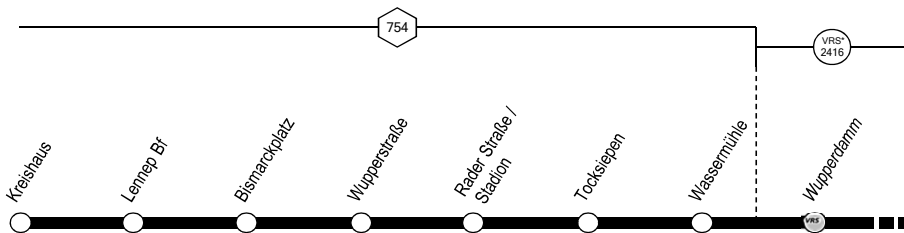

671

 Tarif-
zonen
(Waben)

 Halte-
stellen

 Tarif-
zonen
(Waben)

 Halte-
stellen

Haltestelle und Zahlgrenze des VRR-Kurzstreckentarifs:
Der VRR-Kurzstreckentarif gilt ab Einstieg bis zur dritten
Haltestelle (einschließlich), maximal bis zur Verbundgrenze

Haltestelle und Zahlgrenze des VRS-Kurzstreckentarifs:
Der VRS-Kurzstreckentarif gilt ab Einstieg bis zur vierten
Haltestelle (einschließlich), auch über die Verbundgrenze

* Bereich des Verkehrsverbunds Rhein-
Sieg (VRS); VRR-Tarif gilt hier nicht !

Anschlüsse siehe Linienplan und Haltestellenverzeichnis

RS-Lennep Mitte – Krebsböge –
Rvw-Herbeck – Radevormwald Mitte

und zurück

671

**671****montags bis freitags**

Haltestellen	Abfahrtszeiten														
Kreishaus (Bstg C)	4.31	5.21	5.51	6.11	6.31	6.51	7.11	7.41	8.21	9.21	12.21	13.01	13.21	13.41	
Lennep Bf (Bstg C)	33	23	53	13	33	53	13	43	23	23	23	03	23	43	
Bismarckplatz (Bstg B)	34	24	54	14	34	54	14	44	24	24	24	04	24	44	
Wupperstraße	35	25	55	15	35	55	15	45	25	25	25	05	25	45	
Rader Straße / Stadion (Bstg B)	36	26	57	17	37	57	17	47	27	27	27	07	27	47	
Tocksiepen	37	27	58	18	38	58	18	48	28	28	28	08	28	48	
Wassermühle	4.38	28	59	19	39	59	19	49	29	29	29	09	29	49	
Wupperdamm		30	6.01	21	41	7.01	21	51	31	31	alle	31	11	31	51
Krebsöge		31	03	23	43	03	23	53	33	33	60	33	13	33	53
Niedermfeld	4.40	5.32	6.04	6.24	6.44	7.04	7.24	7.54	8.34	9.34	Min.	12.34	13.14	13.34	13.54
Herbeck	4.41	5.33	6.06	6.26	6.46	7.06	7.26	7.56	8.36	9.36		12.36	13.16	13.36	13.56
Herbeck Post	42	34	07	27	47	07	27	57	37	37		37	17	37	57
Bergerhof	43	35	08	28	48	08	28	58	38	38		38	18	38	58
Am Kreuz	4.44	36	09	29	49	09	29	59	39	39		39	19	39	59
Hermannstraße		37	11	31	51	11	31	8.01	41	41		41	21	41	14.01
Lindenbaumschule		38	12	32	52	12	32	02	42	42		42	22	42	02
Rvw Rathaus		39	13	33	53	13	33	03	43	43		43	23	43	03
Radevormwald Busbf	4.46	5.41	6.16	6.36	6.56	7.16	7.36	8.06	8.46	9.46		12.46	13.26	13.46	14.06