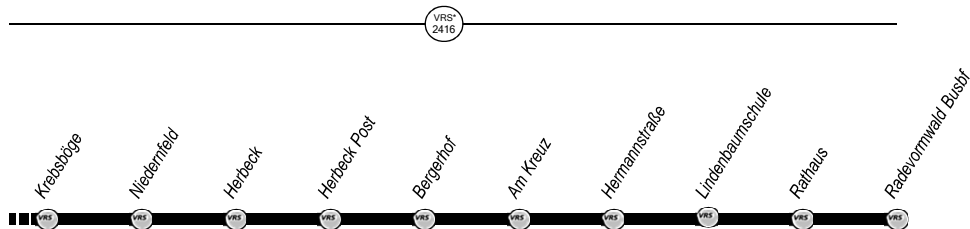

671

 Tarif-
zonen
(Waben)

 Halte-
stellen

 Tarif-
zonen
(Waben)

 Halte-
stellen

Haltestelle und Zahlgrenze des VRR-Kurzstreckentarifs:
Der VRR-Kurzstreckentarif gilt ab Einstieg bis zur dritten
Haltestelle (einschließlich), maximal bis zur Verbundgrenze

Haltestelle und Zahlgrenze des VRS-Kurzstreckentarifs:
Der VRS-Kurzstreckentarif gilt ab Einstieg bis zur vierten
Haltestelle (einschließlich), auch über die Verbundgrenze

* Bereich des Verkehrsverbunds Rhein-
Sieg (VRS); VRR-Tarif gilt hier nicht !

■ = Die Haltestellen Hermannstraße, Lindenbaumschule und Rvw Rathaus werden auf dem Rückweg angefahren

Weitere Fahrten zwischen Herbeck und Radevormwald Mitte siehe Linie 626 / Spät- und Nachtverkehr siehe NE19