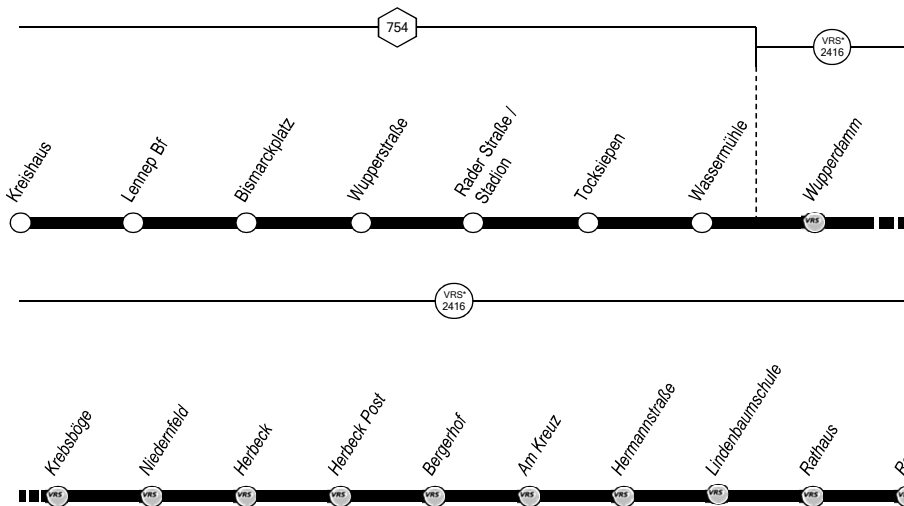

671

 Tarif-
zonen
(Waben)

 Halte-
stellen

 Tarif-
zonen
(Waben)

 Halte-
stellen

Haltestelle und Zahlgrenze des VRR-Kurzstreckentarifs:
Der VRR-Kurzstreckentarif gilt ab Einstieg bis zur dritten
Haltestelle (einschließlich), maximal bis zur Verbundgrenze

Haltestelle und Zahlgrenze des VRS-Kurzstreckentarifs:
Der VRS-Kurzstreckentarif gilt ab Einstieg bis zur vierten
Haltestelle (einschließlich), auch über die Verbundgrenze

* Bereich des Verkehrsverbunds Rhein-
Sieg (VRS); VRR-Tarif gilt hier nicht !

Anschlüsse siehe Linienplan und Haltestellenverzeichnis

RS-Lennep Mitte – Krebsböge –
Rvw-Herbeck – Radevormwald Mitte

und zurück

671

**671****montags bis freitags**

Haltestellen	Abfahrtszeiten														
Kreishaus (Bstg C)	4.31	5.21	5.51	6.11	6.31	6.51	7.11	7.41	8.21	9.21	12.21	13.01	13.21	13.41	
Lennep Bf (Bstg C)	33	23	53	13	33	53	13	43	23	23	23	03	23	43	
Bismarckplatz (Bstg B)	34	24	54	14	34	54	14	44	24	24	24	04	24	44	
Wupperstraße	35	25	55	15	35	55	15	45	25	25	25	05	25	45	
Rader Straße / Stadion (Bstg B)	36	26	57	17	37	57	17	47	27	27	27	07	27	47	
Tocksiepen	37	27	58	18	38	58	18	48	28	28	28	08	28	48	
Wassermühle	4.38	28	59	19	39	59	19	49	29	29	29	09	29	49	
Wupperdamm		30	6.01	21	41	7.01	21	51	31	31	alle	31	11	31	51
Krebsöge		31	03	23	43	03	23	53	33	33	60	33	13	33	53
Niedermfeld	4.40	5.32	6.04	6.24	6.44	7.04	7.24	7.54	8.34	9.34	Min.	12.34	13.14	13.34	13.54
Herbeck	4.41	5.33	6.06	6.26	6.46	7.06	7.26	7.56	8.36	9.36		12.36	13.16	13.36	13.56
Herbeck Post	42	34	07	27	47	07	27	57	37	37		37	17	37	57
Bergerhof	43	35	08	28	48	08	28	58	38	38		38	18	38	58
Am Kreuz	4.44	36	09	29	49	09	29	59	39	39		39	19	39	59
Hermannstraße		37	11	31	51	11	31	8.01	41	41		41	21	41	14.01
Lindenbaumschule		38	12	32	52	12	32	02	42	42		42	22	42	02
Rww Rathaus		39	13	33	53	13	33	03	43	43		43	23	43	03
Radevormwald Busbf	4.46	5.41	6.16	6.36	6.56	7.16	7.36	8.06	8.46	9.46		12.46	13.26	13.46	14.06