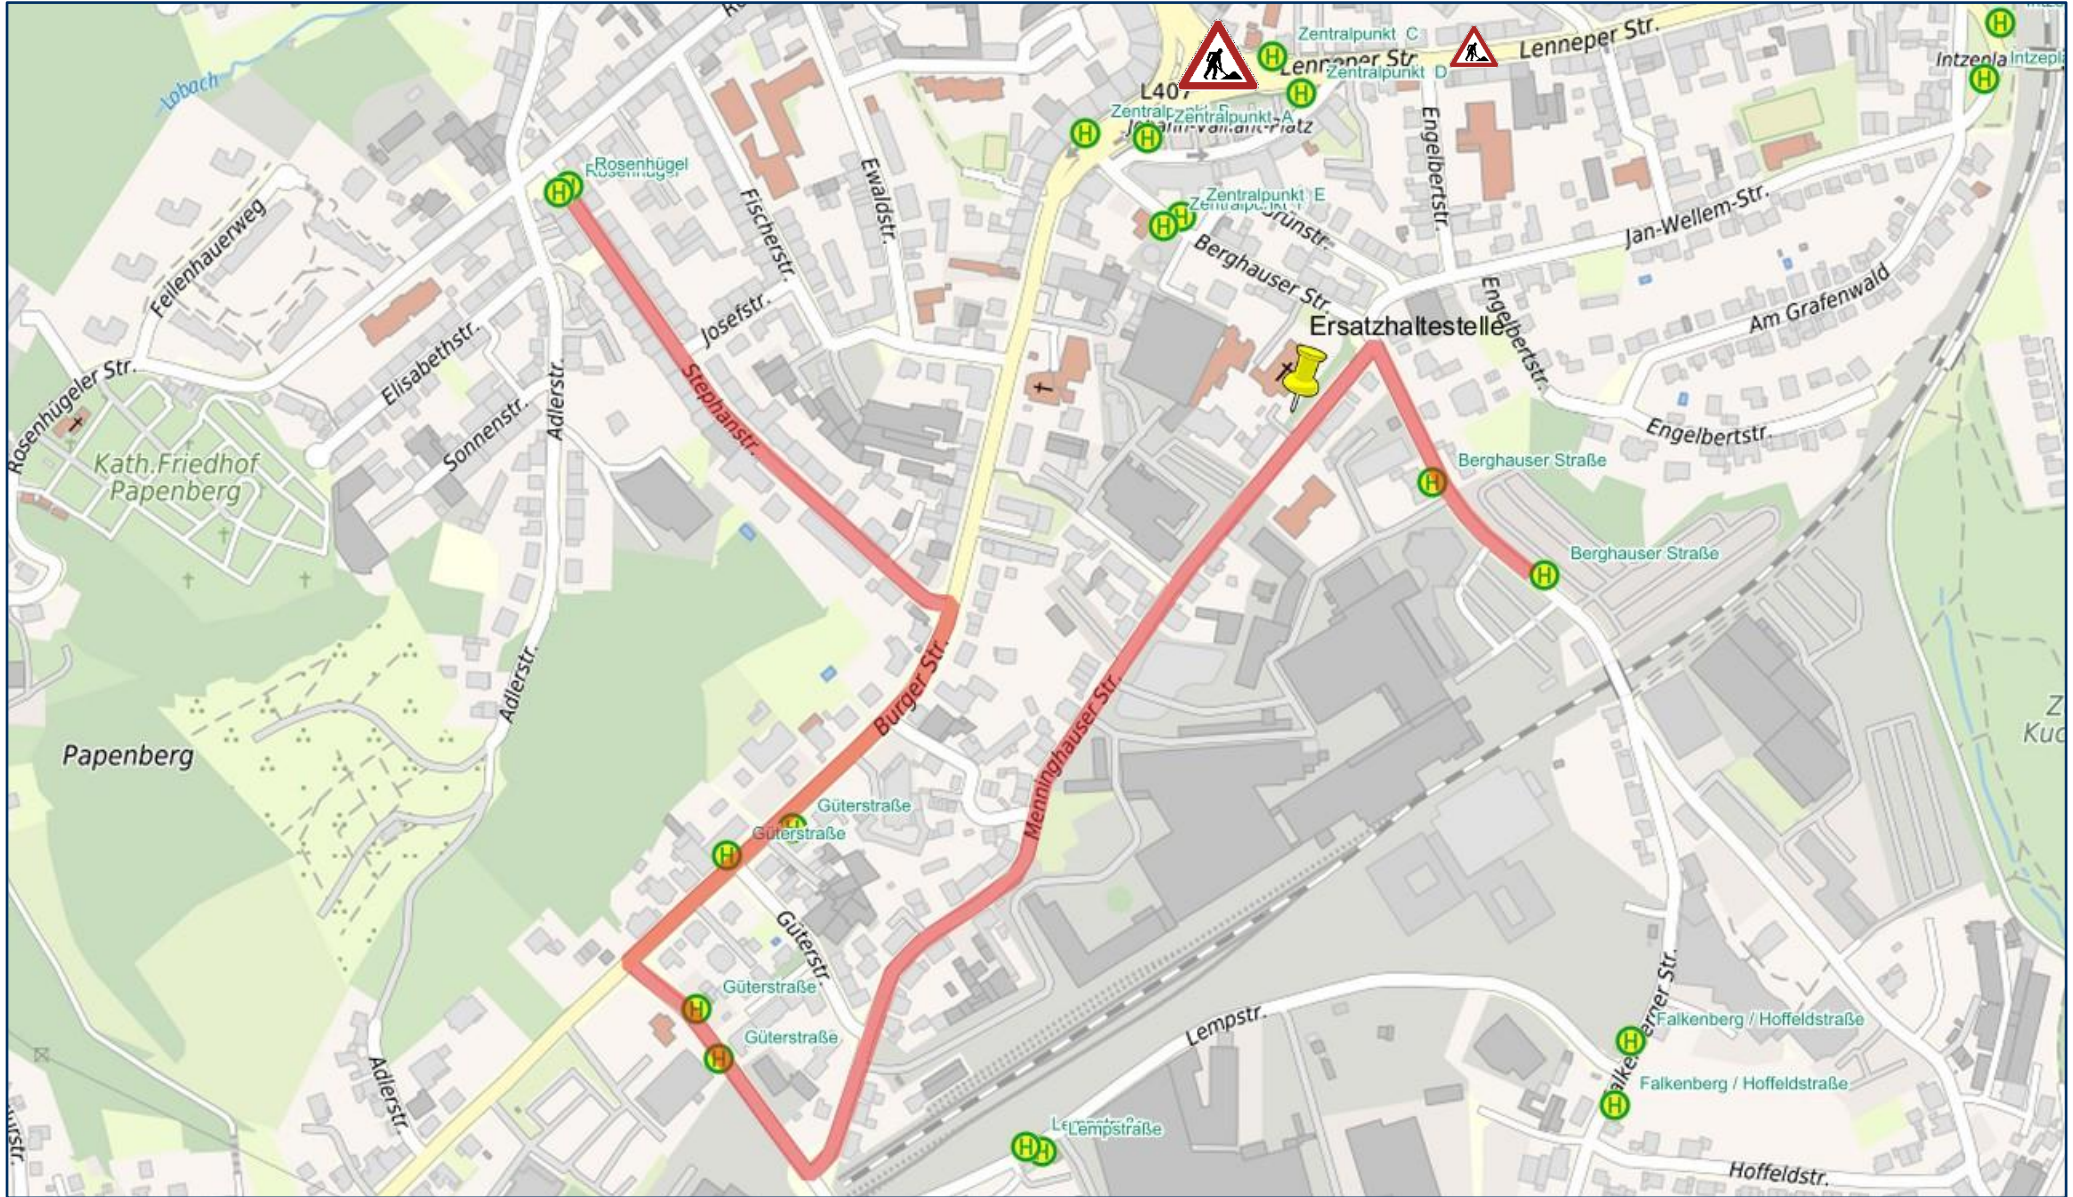

Umleitung Linie 658 - Richtung Müngsten Brückenpark / Morsbach Schleife

1:5000