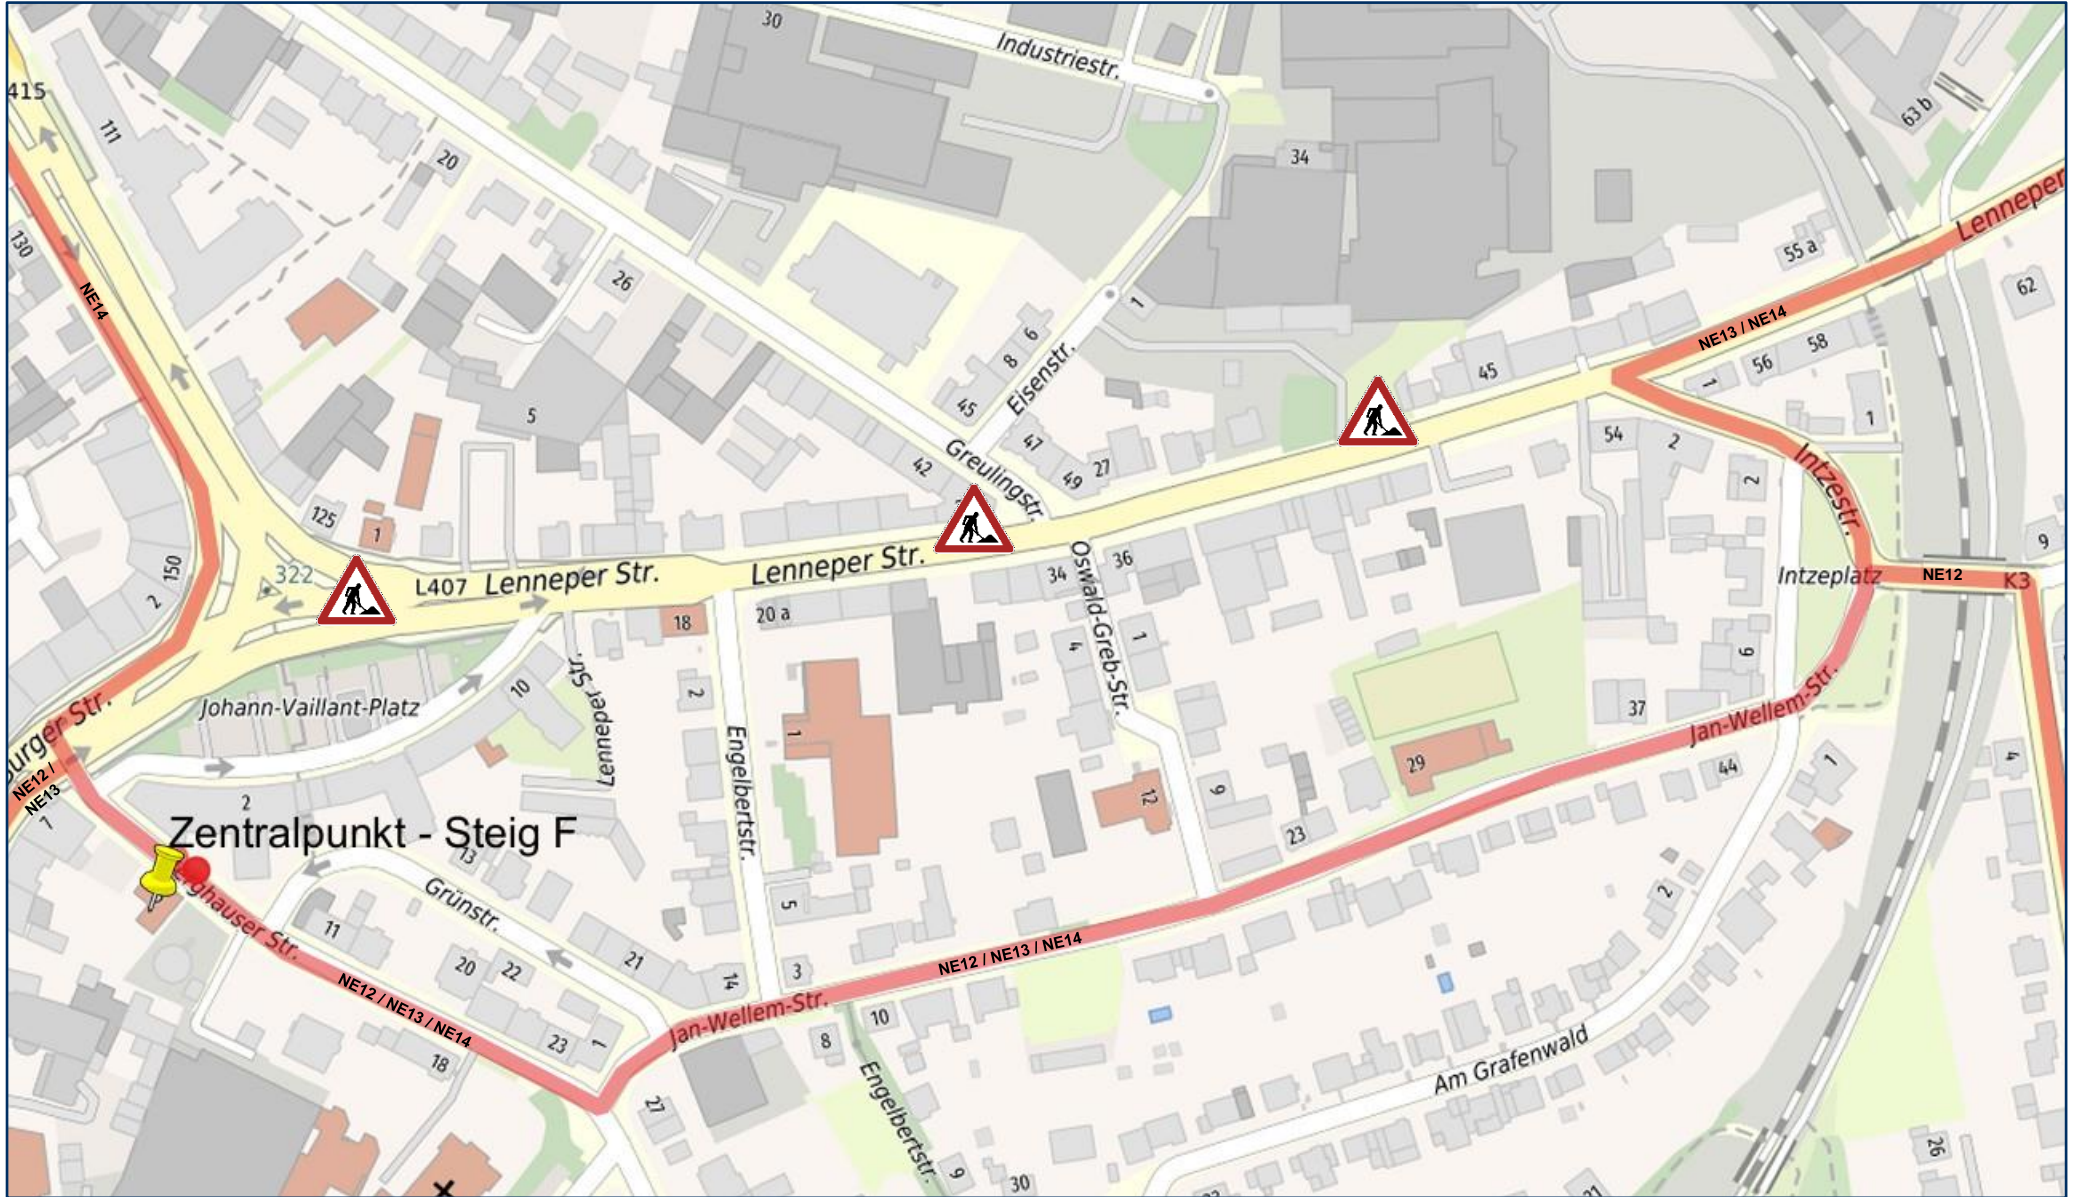

Umleitung NE12 (Richtung Struck) / NE13 (Richtung Remscheid Mitte) / NE 14 (Richtung Lennepe)

0 20 40 60 80m

1:2500