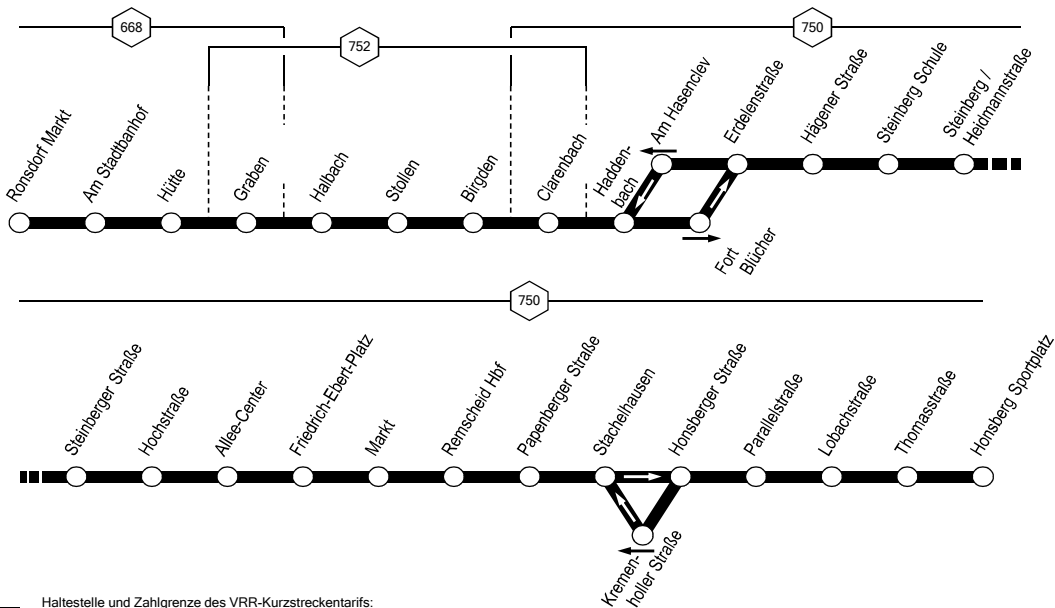

670Tarif-
zonen
(Waben)Halte-
stellenTarif-
zonen
(Waben)Halte-
stellen**Anschlüsse siehe Linienplan und Haltestellenverzeichnis****W-Ronsdorf – Halbach – RS-Clarenbach –
Steinberg – Remscheid Mitte – Honsberg
und zurück****670**

FE1 = Fahrt ab Honsberg weiter Richtung Blumental (Linie 657) **FE2** = Durchgehende Fahrt von Linie 675 aus Richtung Hasten - Rath

L = An schulfreien Tagen entfällt diese Fahrt

Weitere Fahrten zwischen Ronsdorf und Clarenbach siehe AST / Spät- und Nachtverkehr siehe NE14, NE16, NE17 und NE20

NE17 = Fahrt ab Remscheid Hbf als NE17 über Stachelhausen Richtung Amtsgericht ■ = Durchgehende Fahrt von Linie 680 aus Richtung Westen

Weitere Fahrten zwischen Ronsdorf und Clarenbach siehe AST / Spät- und Nachtverkehr siehe NE14, NE16, NE17 und NE20