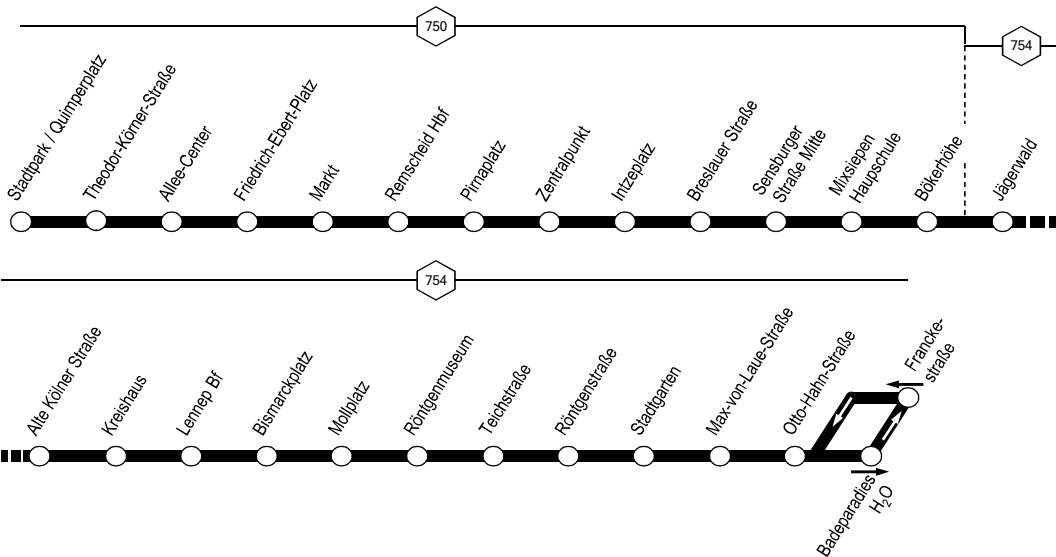

655

 Tarif-  
zonen  
(Waben)

 Halte-  
stellen

 Tarif-  
zonen  
(Waben)

 Halte-  
stellen

Haltestelle und Zahlgrenze des VRR-Kurzstreckentarifs:  
Der VRR-Kurzstreckentarif gilt ab Einstieg bis zur dritten  
Haltestelle (einschließlich)

☒ = Die Hst Otto-Hahn-Straße wird nach Ankunft am Badeparadies H2O angefahren

☐ = Durchgehende Fahrt von L.615 aus Richt. W-Elberfeld - Hasten; fährt ab Lennepe Bf als Linie VRS 240 über Bismarckpl. Richt. Bergi.-Born - Wermelskirchen