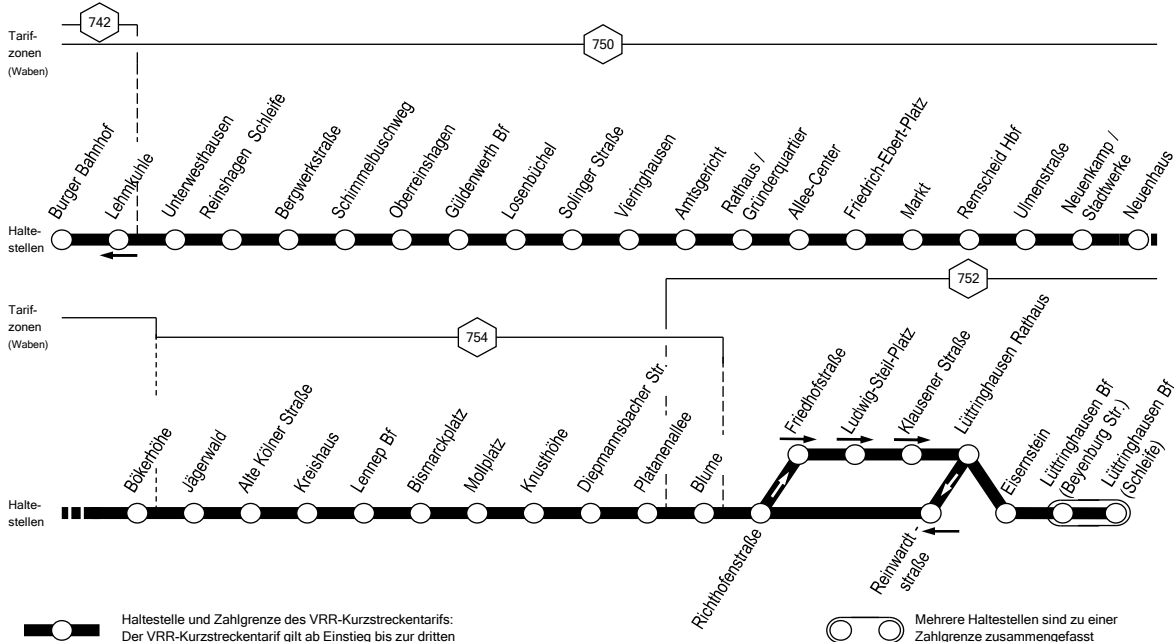

654

Anschlüsse siehe Linienplan und Haltestellenverzeichnis

Solingen-Burg – RS-Reinshagen –
Güldenwerth – Remscheid Mitte –
Neuenkamp – Bökerhöhe – Lennep Mitte –
Lüttringhausen Mitte und zurück

654

**654****montags bis freitags**

FE1 = Fahrt üb. Richt'h.str. (Bstg B) - Lüttr. Rathaus weiter als L.660 **660** = Fahrt üb. Richt'h.str. (Bstg B) - Lüttr. Bf weiter als L.660 **S** = Fahrt nach Hohenhagen
E1 = Fahrt ab Mollpl. als E-Wg. üb. Stadtgarten Richt. Lüttr. - Klausen **E2** = Fahrt ab F.-Ebert-Pl. als E-Wg. üb. Zentralpkt. - Lennepe Richt. Stadtgarten - Hackenb.
H = Fahrt ab Lp Bf als L.664 über Bismarckpl. Richt. Hasenberg **L** = An schulfreien Tagen entfällt diese Fahrt **(L)** = Fahrt an Schultagen nur ab Reinshg. Schl.
Weitere Fahrten zwischen RS Mitte und Lennepe siehe Linien S7, 655 und 664 / Spät- und Nachtverkehr siehe NE14, NE16, NE17, NE18 und NE19