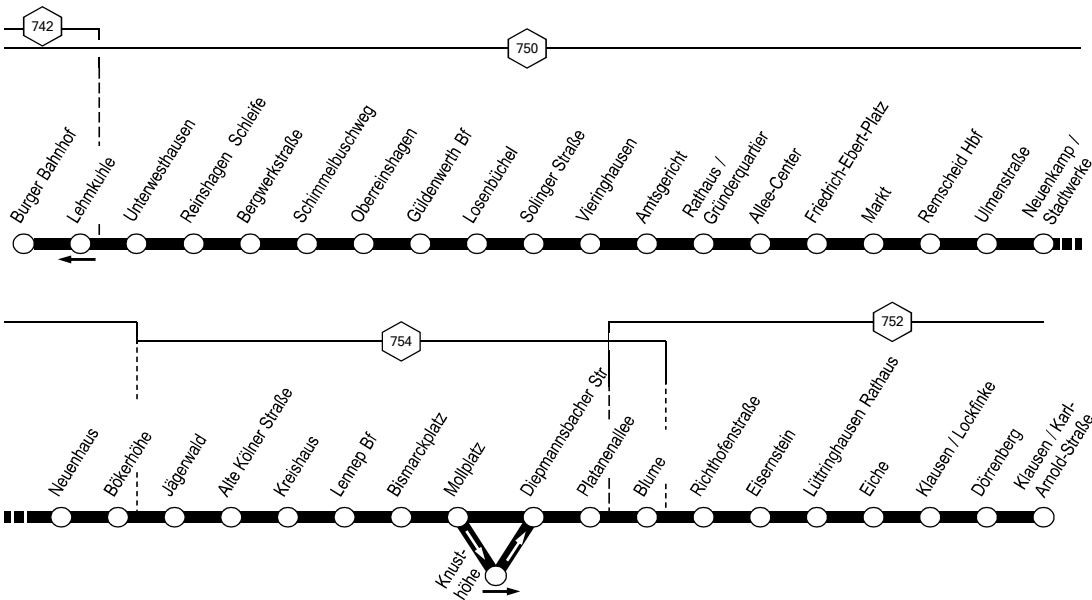

654
 Tarif-
zonen
(Waben)

 Halte-
stellen

 Tarif-
zonen
(Waben)

 Halte-
stellen

Haltestelle und Zahlgrenze des VRR-Kurzstreckentarifs:
 Der VRR-Kurzstreckentarif gilt ab Einstieg bis zur dritten
 Haltestelle (einschließlich)

Anschlüsse siehe Linienplan und Haltestellenverzeichnis

**Solingen-Burg – RS-Reinshagen –
 Güldenwerth – Remscheid Mitte –
 Neuenkamp – Bökerhöhe – Lennep Mitte –
 Lüttringhausen Mitte – Klausen** und zurück

FE1 = Fahrt ab Lüttringhausen Rathaus als Linie 660 über Klausen Richtung RS Mitte
FE2 = Durchgehende Fahrt von Linie 658 aus Richtung Morsbach
E1 = Fahrt ab Lüttringhausen Rathaus als E-Wagen über Klausen Richt. Hohenhagen
E2 = Fahrt ab F.-Ebert-Pl. als E-Wagen über Zentralpunkt Richt. Lennepe
H = Fahrt ab Lp Bf als L.664 über Bismarckpl. Richt. Hasenberg
■ = An schulfreien Tagen entfällt diese Fahrt
(■) = Fahrt an Schultagen nur ab Reinshg. Schl.