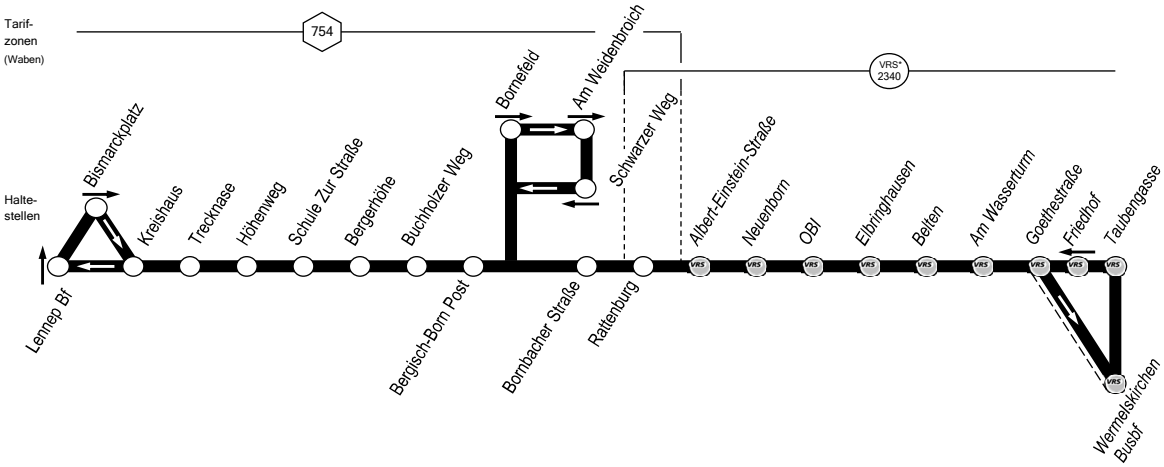

240

RS-Lennep Mitte – Bergisch Born – Belten – Wermelskirchen Mitte

und zurück

240

Haltestelle und Zahlgrenze des VRR-Kurzstreckentarifs:  
 Der VRR-Kurzstreckentarif gilt ab Einstieg bis zur dritten Haltestelle (einschließlich), maximal bis zur Verbundgrenze

Haltestelle und Zahlgrenze des VRS-Kurzstreckentarifs:  
 Der VRS-Kurzstreckentarif gilt ab Einstieg bis zur vierten Haltestelle (einschließlich), auch über die Verbundgrenze

--- Nur zeitweise abweichender Linienweg

=&gt;672 = Fährt ab Wermelskirchen Taubengasse als Linie 672 Richtung Ortlinghaus - Talsperre - Remscheid Mitte

Weitere Fahrten zwischen Lennep und Bergisch-Born siehe Linie VRS 336 / Weitere Fahrten einschl. Wochenend-, Spät- und Nachtverkehr siehe AST

Weitere Fahrten zwischen Lennep und Bergisch-Born siehe Linie VRS 336 / Weitere Fahrten einschl. Wochenend-, Spät- und Nachtverkehr siehe AST

**VRS 240**

RS-Lennep Mitte - Bergisch-Born -  
Belten - Wermelskirchen Mitte