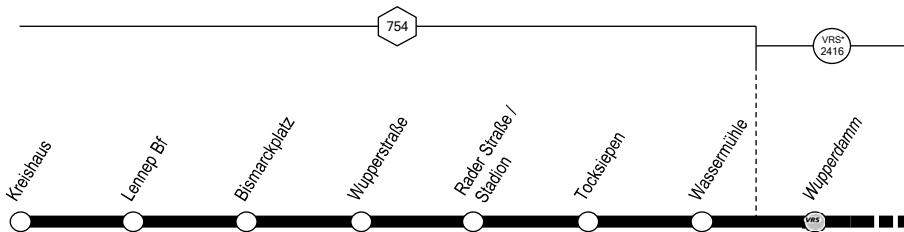

671Tarif-
zonen
(Waben)Halte-
stellenTarif-
zonen
(Waben)Halte-
stellen

Haltestelle und Zahlgrenze des VRR-Kurzstreckentarifs:
Der VRR-Kurzstreckentarif gilt ab Einstieg bis zur dritten
Haltestelle (einschließlich), maximal bis zur Verbundgrenze

Haltestelle und Zahlgrenze des VRS-Kurzstreckentarifs:
Der VRS-Kurzstreckentarif gilt ab Einstieg bis zur vierten
Haltestelle (einschließlich), auch über die Verbundgrenze

* Bereich des Verkehrsverbunds Rhein-
Sieg (VRS); VRR-Tarif gilt hier nicht !

Anschlüsse siehe Linienplan und Haltestellenverzeichnis

**671****montags bis freitags**

Haltestellen	Abfahrtszeiten														
Kreishaus (Bstg C)	4.31	5.21	5.51	6.11	6.31	6.51	7.11	7.41	8.21	9.21	12.21	13.01	13.21	13.41	
Lennep Bf (Bstg C)	33	23	53	13	33	53	13	43	23	23	23	03	23	43	
Bismarckplatz (Bstg B)	34	24	54	14	34	54	14	44	24	24	24	04	24	44	
Wupperstraße	35	25	55	15	35	55	15	45	25	25	25	05	25	45	
Rader Straße / Stadion (Bstg B)	36	26	57	17	37	57	17	47	27	27	27	07	27	47	
Tocksiepen	37	27	58	18	38	58	18	48	28	28	28	08	28	48	
Wassermühle	4.38	28	59	19	39	59	19	49	29	29	29	09	29	49	
Wupperdamm		30	6.01	21	41	7.01	21	51	31	31	alle	31	11	31	51
Krebsöge		31	03	23	43	03	23	53	33	33	60	33	13	33	53
Niedermfeld	4.40	5.32	6.04	6.24	6.44	7.04	7.24	7.54	8.34	9.34	Min.	12.34	13.14	13.34	13.54
Herbeck	4.41	5.33	6.06	6.26	6.46	7.06	7.26	7.56	8.36	9.36		12.36	13.16	13.36	13.56
Heinestraße	42	34	07	27	47	07	27	57	37	37		37	17	37	57
Bergerhof	43	35	08	28	48	08	28	58	38	38		38	18	38	58
Am Kreuz	4.44	36	09	29	49	09	29	59	39	39		39	19	39	59
Hermannstraße		37	11	31	51	11	31	8.01	41	41		41	21	41	14.01
Lindenbaumschule		38	12	32	52	12	32	02	42	42		42	22	42	02
Rvw Rathaus		39	13	33	53	13	33	03	43	43		43	23	43	03
Radevormwald Busbf	4.46	5.41	6.16	6.36	6.56	7.16	7.36	8.06	8.46	9.46		12.46	13.26	13.46	14.06