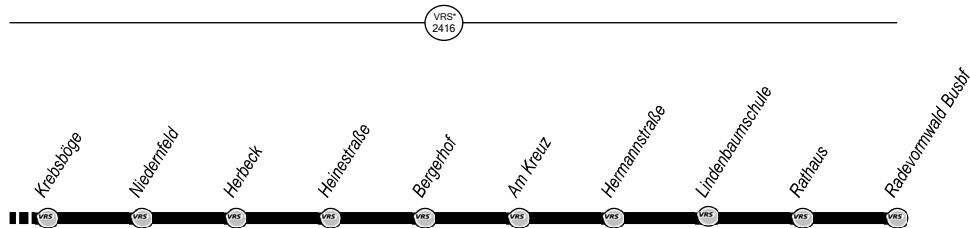

671Tarif-
zonen
(Waben)Halte-
stellenTarif-
zonen
(Waben)Halte-
stellen

Haltestelle und Zahlgrenze des VRR-Kurzstreckentarifs:
Der VRR-Kurzstreckentarif gilt ab Einstieg bis zur dritten
Haltestelle (einschließlich), maximal bis zur Verbundgrenze

Haltestelle und Zahlgrenze des VRS-Kurzstreckentarifs:
Der VRS-Kurzstreckentarif gilt ab Einstieg bis zur vierten
Haltestelle (einschließlich), auch über die Verbundgrenze

* Bereich des Verkehrsverbunds Rhein-
Sieg (VRS); VRR-Tarif gilt hier nicht !

Anschlüsse siehe Linienplan und Haltestellenverzeichnis

**671****montags bis freitags**

Haltestellen	Abfahrtszeiten														
Kreishaus (Bstg C)	4.31	5.21	5.51	6.11	6.31	6.51	7.11	7.41	8.21	9.21	12.21	13.01	13.21	13.41	
Lennep Bf (Bstg C)	33	23	53	13	33	53	13	43	23	23	23	03	23	43	
Bismarckplatz (Bstg B)	34	24	54	14	34	54	14	44	24	24	24	04	24	44	
Wupperstraße	35	25	55	15	35	55	15	45	25	25	25	05	25	45	
Rader Straße / Stadion (Bstg B)	36	26	57	17	37	57	17	47	27	27	27	07	27	47	
Tocksiepen	37	27	58	18	38	58	18	48	28	28	28	08	28	48	
Wassermühle	4.38	28	59	19	39	59	19	49	29	29	29	09	29	49	
Wupperdamm		30	6.01	21	41	7.01	21	51	31	31	alle	31	11	31	51
Krebsöge		31	03	23	43	03	23	53	33	33	60	33	13	33	53
Niedermfeld	4.40	5.32	6.04	6.24	6.44	7.04	7.24	7.54	8.34	9.34	Min.	12.34	13.14	13.34	13.54
Herbeck	4.41	5.33	6.06	6.26	6.46	7.06	7.26	7.56	8.36	9.36		12.36	13.16	13.36	13.56
Heinestraße	42	34	07	27	47	07	27	57	37	37		37	17	37	57
Bergerhof	43	35	08	28	48	08	28	58	38	38		38	18	38	58
Am Kreuz	4.44	36	09	29	49	09	29	59	39	39		39	19	39	59
Hermannstraße		37	11	31	51	11	31	8.01	41	41		41	21	41	14.01
Lindenbaumschule		38	12	32	52	12	32	02	42	42		42	22	42	02
Rvw Rathaus		39	13	33	53	13	33	03	43	43		43	23	43	03
Radevormwald Busbf	4.46	5.41	6.16	6.36	6.56	7.16	7.36	8.06	8.46	9.46		12.46	13.26	13.46	14.06