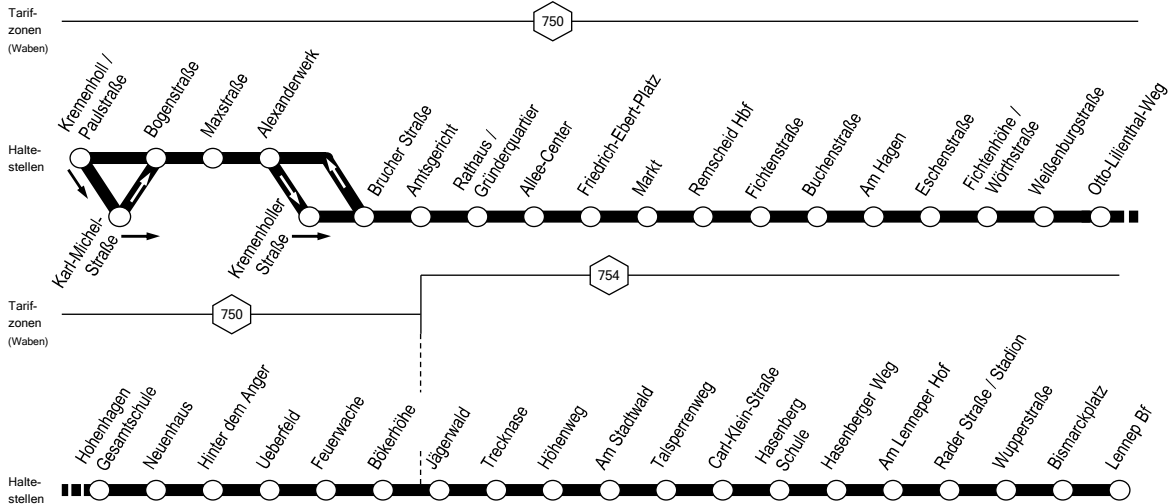

664

Haltestelle und Zahlgrenze des VRR-Kurzstreckentarifs:
Der VRR-Kurzstreckentarif gilt ab Einstieg bis zur dritten Haltestelle (einschließlich)

Anschlüsse siehe Linienplan und Haltestellenverzeichnis