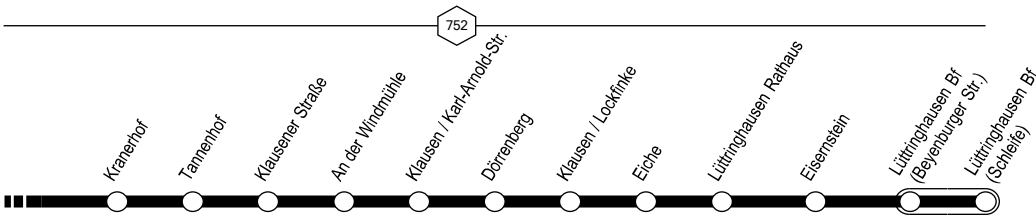

660

Tarif-
zonen
(Waben)

Halte-
stellen

Tarif-
zonen
(Waben)

Halte-
stellen

Haltestelle und Zahlgrenze des VRR-Kurzstreckentarifs:
Der VRR-Kurzstreckentarif gilt ab Einstieg bis zur dritten
Haltestelle (einschließlich)

Mehrere Haltestellen sind zu einer
Zahlgrenze zusammengefasst

Anschlüsse siehe Linienplan und Haltestellenverzeichnis

**Remscheid Mitte – Clarenbach –
Goldenberg – Klausen –
Lüttringhausen Mitte**

und zurück