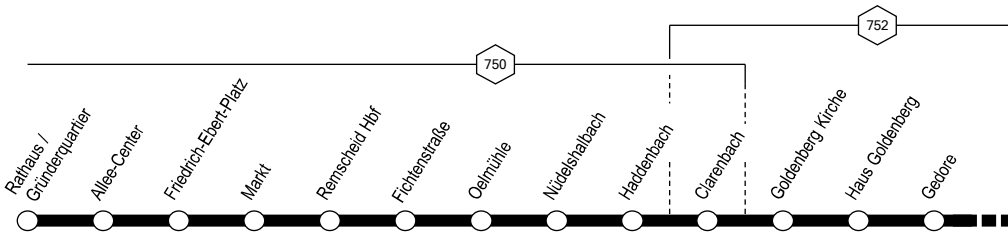

660

Tarif-
zonen
(Waben)

Halte-
stellen

Tarif-
zonen
(Waben)

Halte-
stellen

Haltestelle und Zahlgrenze des VRR-Kurzstreckentarifs:
Der VRR-Kurzstreckentarif gilt ab Einstieg bis zur dritten
Haltestelle (einschließlich)

Mehrere Haltestellen sind zu einer
Zahlgrenze zusammengefasst

Anschlüsse siehe Linienplan und Haltestellenverzeichnis

**Remscheid Mitte – Clarenbach –
Goldenberg – Klausen –
Lüttringhausen Mitte**

und zurück