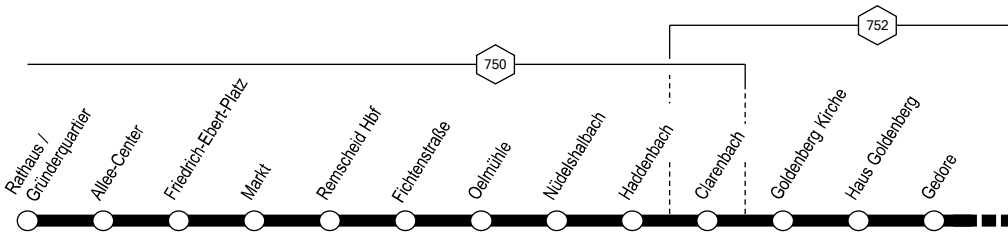

660

Tarif-  
zonen  
(Waben)

Halte-  
stellen

Tarif-  
zonen  
(Waben)

Halte-  
stellen

Haltestelle und Zahlgrenze des VRR-Kurzstreckentarifs:  
Der VRR-Kurzstreckentarif gilt ab Einstieg bis zur dritten  
Haltestelle (einschließlich)

Mehrere Haltestellen sind zu einer  
Zahlgrenze zusammengefasst

**Anschlüsse siehe Linienplan und Haltestellenverzeichnis**

**Remscheid Mitte – Clarenbach –  
Goldenberg – Klausen –  
Lüttringhausen Mitte**