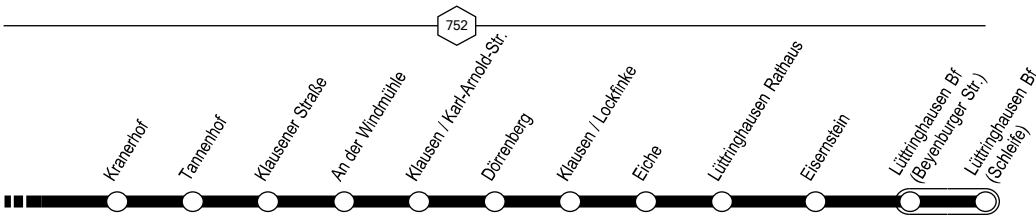

660

Tarif-  
zonen  
(Waben)

Halte-  
stellen

Tarif-  
zonen  
(Waben)

Halte-  
stellen

Haltestelle und Zahlgrenze des VRR-Kurzstreckentarifs:  
Der VRR-Kurzstreckentarif gilt ab Einstieg bis zur dritten  
Haltestelle (einschließlich)

Mehrere Haltestellen sind zu einer  
Zahlgrenze zusammengefasst

**Anschlüsse siehe Linienplan und Haltestellenverzeichnis**

**Remscheid Mitte – Clarenbach –  
Goldenberg – Klausen –  
Lüttringhausen Mitte**