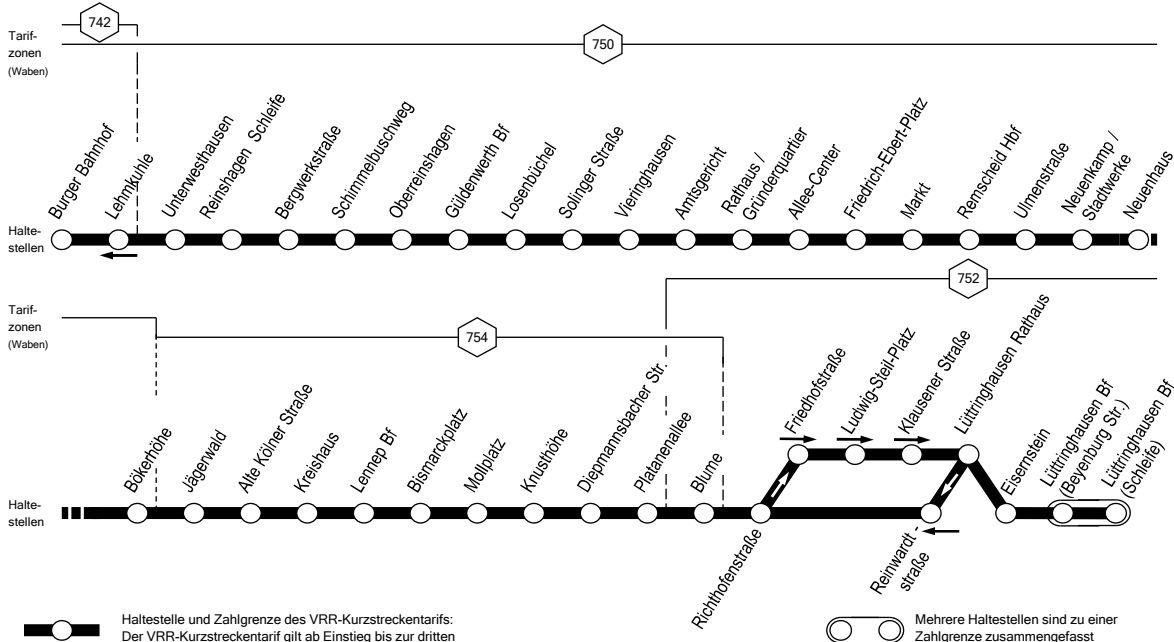

654

Anschlüsse siehe Linienplan und Haltestellenverzeichnis

Solingen-Burg – RS-Reinshagen –
Güldenwerth – Remscheid Mitte –
Neuenkamp – Bökerhöhe – Lennep Mitte –
Lüttringhausen Mitte und zurück

654

**654****montags bis freitags**

FE1 = Fahrt üb. Richth'str. (Bstg B) - Lüttr. Rathaus weiter als L.660 **660** = Fahrt üb. Richth'str. (Bstg B) - Lüttr. Bf weiter als L.660 **S** = Fahrt nach Hohenhagen
E1 = Fahrt ab Mollpl. als E-Wg. üb. Stadtgarten Richt. Lüttr. - Klausen **E2** = Fahrt ab F.-Ebert-Pl. als E-Wg. üb. Zentralpkt. - Lennepe Richt. Stadtgarten - Hackenb.
H = Fahrt ab Lp Bf als L.664 über Bismarckpl. Richt. Hasenberg **L** = An schulfreien Tagen entfällt diese Fahrt **(L)** = Fahrt an Schultagen nur ab Reinshg. Schl.
Weitere Fahrten zwischen RS Mitte und Lennepe siehe Linien S7, 655 und 664 / Spät- und Nachtverkehr siehe NE14, NE16, NE17, NE18 und NE19