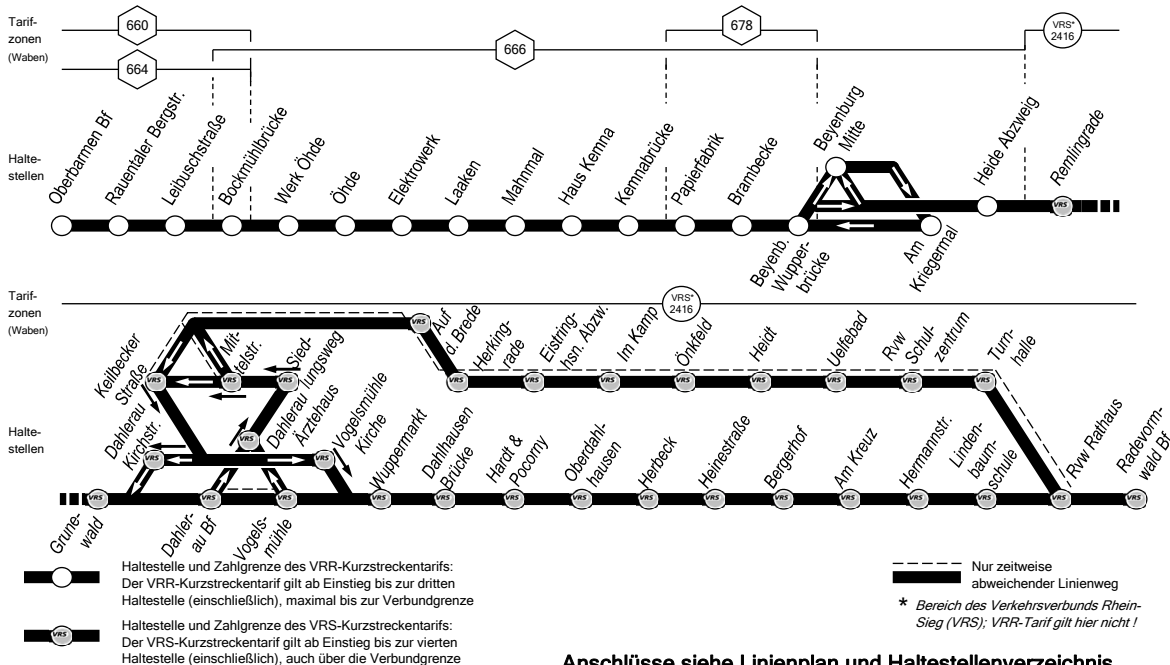

626

Anschlüsse siehe Linienplan und Haltestellenverzeichnis

**626****montags bis freitags**

Haltestellen	Abfahrtszeiten															
	616	616	616	616	616	616	616	616	616	S	616	616	616	616		
Oberbarmen Bf (Bstg 5)	4.46	5.06	5.16	5.36	5.56	6.16	6.31	6.46	6.56	7.06		7.26	7.46	7.56	8.16	8.36
Bockmühlbrücke	50	11	21	41	6.01	21	36	51	7.01	11		31	51	8.01	21	41
Beyenb. Wupperbrücke (Bstg 2)	5.00	21	31	51	11	31	46	7.01	11	21		41	8.01	11	31	51
Beyenburg Mitte	an	5.02	5.24	5.34	5.54	6.14	6.34	6.49	7.04	7.14	7.24	7.44	8.04	8.14	8.34	8.54
Beyenburg Mitte	ab		5.34	5.54	6.14	6.34	6.49	7.04		7.24		7.44	8.04		8.34	8.54
Beyenb. Wupperbrücke (Bstg 2)			5.36		6.16	6.36		7.06		7.26		7.46	8.06		8.36	
Siegelberg				6.00				6.55				7.50				9.00
Dahlerau Grunewald			5.40		6.20	6.40		7.10		7.30		8.10			8.40	9.10
Vogelsmühle										7.32						
Mittelstraße			5.44		6.24	6.44		7.14		7.34	35	8.14		8.44		9.14
Onkfeld								7.19		7.40		8.19				9.19
Dahlhausen Brücke			5.47		6.27	6.47				7.37				8.47		
Herbeck			50		30	50				40				50		
Rvw Rathaus			58		38	58		7.28		7.48		8.28		58		9.28
Radevormwald Busbf			6.00		6.40	7.00		7.30		7.50	7.50	8.30		9.00		9.30