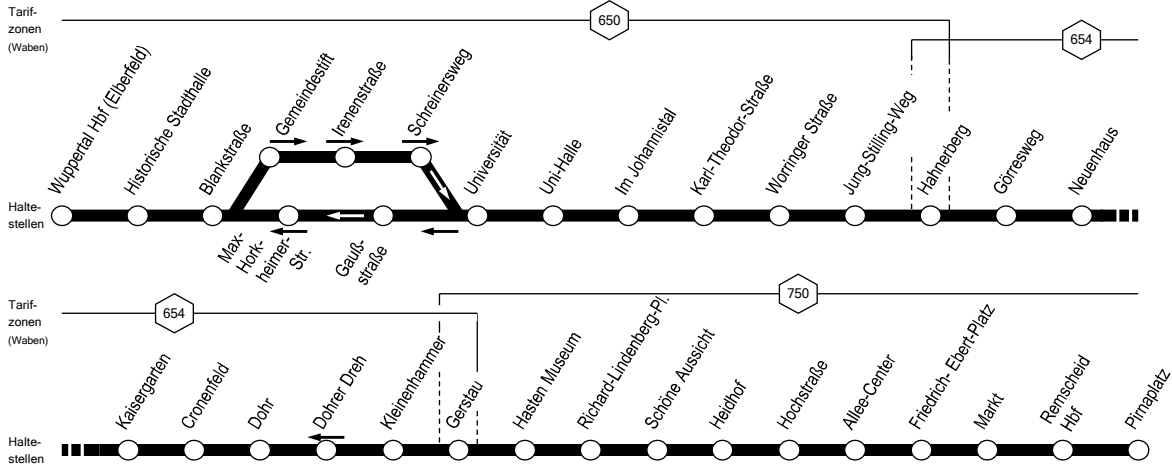

615

Haltestelle und Zahlgrenze des VRR-Kurzstreckentarifs:  
Der VRR-Kurzstreckentarif gilt ab Einstieg bis zur dritten  
Haltestelle (einschließlich)

Anschlüsse siehe Linienplan und Haltestellenverzeichnis

**+** = Fährt an Schultagen ab Friedrich-Ebert-Platz (Bstg D4) als Linie 655 über Remscheid Hbf - Pirnaplatz Richtung Zentralpunkt - Lennep

**o** = Fährt ab Friedrich-Ebert-Platz als Linie 653 über Remscheid Hbf - Pirnaplatz Richtung Zentralpunkt - Ehringhausen - SG-Burg