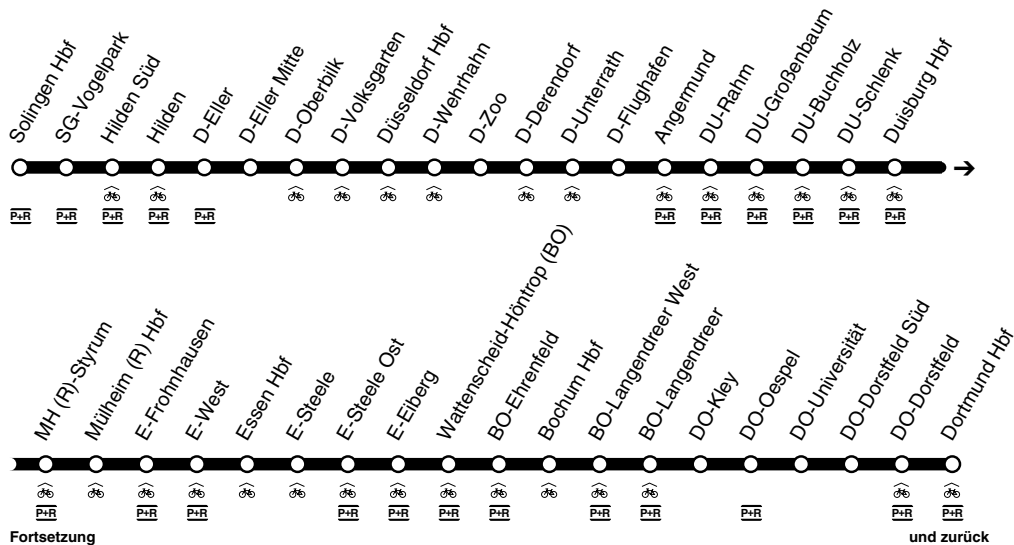

DB-Kursbuchstrecke: 450.1

Fortsetzung

und zurück

Anschlüsse siehe Haltestellenverzeichnis/Linienplan
Fahrradbeförderung ganztägig

Solingen - Düsseldorf Hbf - D-Flughafen -
Duisburg - Mülheim - Essen - Bochum - Dortmund
und zurück

Essen Hbf	ab	1.25	2.25	4.25	4.55	5.25	5.55	6.10	6.25	6.40	6.55	7.10	7.25	7.40	7.55
E-Steele		29	29	29	59	29	59	14	29	44	59	14	29	44	59
E-Steele Ost		31	31	31	5.01	31	6.01	16	31	46	7.01	16	31	46	8.01
E-Eiberg		34	34	34	04	34	04	19	34	49	04	19	34	49	04
Wattenscheid-Höntrop		37	37	37	07	37	07	22	37	52	07	22	37	52	07
BO-Ehrenfeld		41	41	41	11	41	11	26	41	56	11	26	41	56	11
Bochum Hbf	an	1.42	2.42	4.42	5.12	5.42	6.12	6.27	6.42	6.57	7.12	7.27	7.42	7.57	8.12
Bochum Hbf	ab	1.43	2.43	4.43	5.13	5.43	6.13	6.28	6.43	6.58	7.13	7.28	7.43	7.58	8.13
BO-Langendreer West		48	48	48	18	48	18	33	48	7.03	18	33	48	8.03	18
BO-Langendreer		50	50	50	20	50	20	35	50	05	20	35	50	05	20
DO-Kley		53	53	53	23	53	23	38	53	08	23	38	53	08	23
DO-Oespel		55	55	55	25	55	25	40	55	10	25	40	55	10	25
DO-Universität		58	58	58	28	58	28	43	58	13	28	43	58	13	28
DO-Dorstfeld Süd		2.00	3.00	5.00	30	6.00	30	45	7.00	15	30	45	8.00	15	30
DO-Dorstfeld		02	02	02	32	02	32	47	02	17	32	47	02	17	32
Dortmund Hbf	an	2.05	3.05	5.05	5.35	6.05	6.35	6.50	7.05	7.20	7.35	7.50	8.05	8.20	8.35