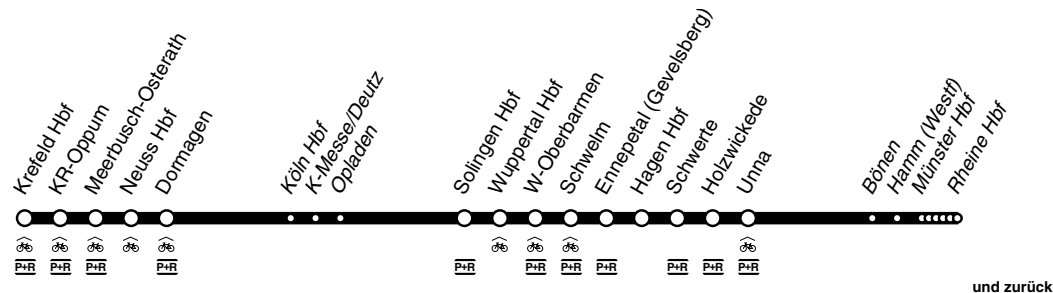

## Rhein-Münsterland - Express

DB-Kursbuchstrecke: 495, 455, 410

Fahrradmitnahme begrenzt möglich  
Anschlüsse siehe Haltestellenverzeichnis/Linienplan

**RE7**

national  
express

Krefeld - Köln - Solingen -  
Wuppertal - Hagen - Hamm - Münster - Rheine  
und zurück

73 = Freitag, Samstag und vor Feiertagen

**RE** **RE7**

sonn- und feiertags

**RE7**national  
expressRheine - Münster - Hamm - Hagen - Wuppertal -  
Solingen - Köln - Krefeld**RE****RE7**

Haltestellen		Abfahrtszeiten				
		04	76	04	04	76
Rheine, Bahnhof	ab					
Emsdetten						
Münster (Westf) Hbf	an					
Münster (Westf) Hbf	ab	21.34	21.34	22.34	22.34	
Münster-Hiltrup		40	40	40	40	
Hamm Hbf	an	21.57	21.57	22.57	22.57	
Hamm Hbf	ab	22.00	22.00	23.00	23.00	
Bönen Bf		22.07	22.07	23.07	23.07	
Unna S		13	13	13	13	
Holzwickede Bf		19	19	19	19	
Schwerte ZOB		25	25	25	25	
Hagen Hauptbahnhof	an	22.36	22.36	23.36	23.36	
Hagen Hauptbahnhof	ab	22.39		23.39		
Ennepetal (Gevelsberg) Bf.			46		46	
Schwelm Bf.			51		51	
Wuppertal, Oberbarmen			55		55	
Wuppertal Hbf	an		23.03		0.03	
Wuppertal Hbf	ab		23.04			
Solingen Hbf	an		23.14			
Solingen Hbf			23.15			
Opladen Bf			23.21			
Köln Deutz/Messe Bf			35			
Köln Hbf	an		23.38			
Köln Hbf	ab		23.42	23.42		
Dormagen Bf (Bstg 2)			23.55	23.55		
Neuss Hauptbahnhof	an		0.05	0.05		
Neuss Hauptbahnhof	ab		0.07	0.07		
Meerbusch Osterath Bf			14	14		
Krefeld Oppum Bf			20	20		
Krefeld Hbf	an		0.24	0.24		