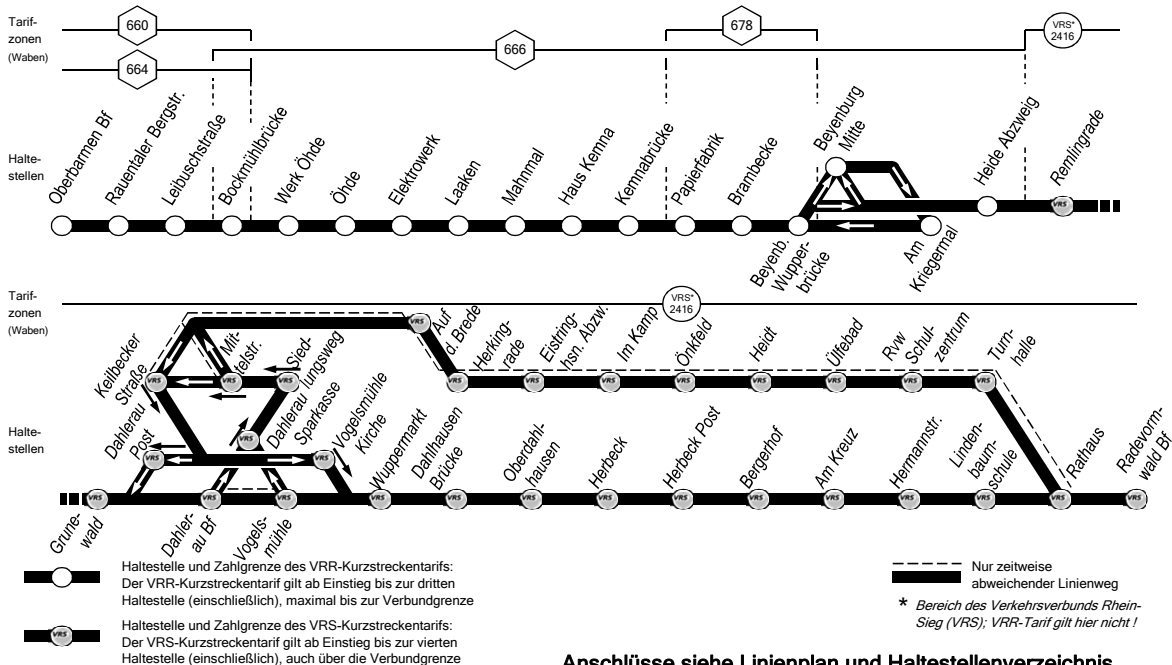

626

Anschlüsse siehe Linienplan und Haltestellenverzeichnis

**626****montags bis freitags**

Haltestellen	Abfahrtszeiten															
	616	616	616	616	616	616	616	616	616	S	616	616	616	616		
Oberbarmen Bf (Bstg 5)	4.46	5.06	5.16	5.36	5.56	6.16	6.31	6.46	6.56	7.06		7.26	7.46	7.56	8.16	8.36
Bockmühlbrücke	50	11	21	41	6.01	21	36	51	7.01	11		31	51	8.01	21	41
Beyenb. Wupperbrücke (Bstg 2)	5.00	21	31	51	11	31	46	7.01	11	21		41	8.01	11	31	51
Beyenburg Mitte	an	5.02	5.24	5.34	5.54	6.14	6.34	6.49	7.04	7.14	7.24	7.44	8.04	8.14	8.34	8.54
Beyenburg Mitte	ab		5.34	5.54	6.14	6.34	6.49	7.04		7.24		7.44	8.04		8.34	8.54
Beyenb. Wupperbrücke (Bstg 2)			5.36		6.16	6.36		7.06		7.26		7.46	8.06		8.36	
Siegelberg				6.00				6.55				7.50				9.00
Dahlerau Grunewald			5.40		6.20	6.40		7.10		7.30		8.10			8.40	9.10
Vogelsmühle										7.32						
Mittelstraße			5.44		6.24	6.44		7.14		7.34	35	8.14		8.44		9.14
Onkfeld								7.19		7.40		8.19				9.19
Dahlhausen Brücke			5.47		6.27	6.47				7.37				8.47		
Herbeck			50		30	50				40				50		
Rvw Rathaus			58		38	58		7.28		7.48		8.28		58		9.28
Radevormwald Busbf			6.00		6.40	7.00		7.30		7.50	7.50	8.30		9.00		9.30