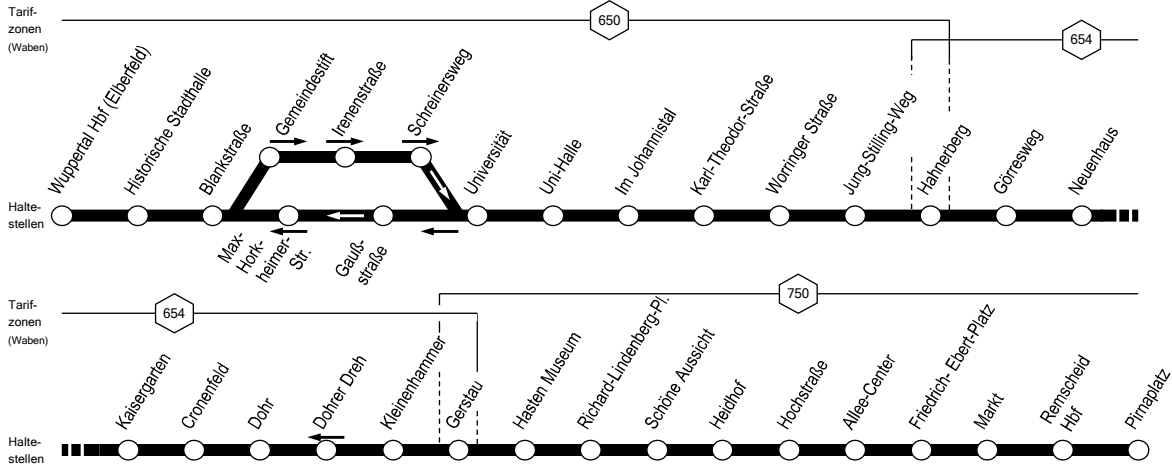

615

Anschlüsse siehe Linienplan und Haltestellenverzeichnis

W-Elberfeld Mitte – Universität –
Hahnerberg – Cronenfeld – RS-Hasten –
Remscheid Mitte und zurück

615

615

montags bis freitags

Haltestellen	Abfahrtszeiten																		
									o							NE15			
Wuppertal Hbf (Bstg 3)	4.32	5.02	5.30	5.50	6.10	6.30	6.50	7.10	18.50	19.10	19.32	20.02	20.32	21.02	21.32	NE15	NE15	NE15	
Historische Stadthalle	37	07	35	55	15	35	55	15	55	15	36	06	36	06	36				
Blankstraße	38	08	36	56	16	36	56	16	56	16	37	07	37	07	37				
Gemeindestift	39	09	38	58	18	38	58	18	58	18	38	08	38	08	38				
Schreinersweg	41	11	40	6.00	20	40	7.00	20	19.00	20	40	10	40	10	40				
Universität	4.43	5.13	5.43	6.03	6.23	6.43	7.03	7.23	19.03	19.22	19.42	20.12	20.42	21.12	21.42			0.12	
Uni-Halle	4.45	5.15	5.45	6.05	6.25	6.45	7.05	7.25	19.05	19.23	19.43	20.13	20.43	21.13	21.43			0.13	
Im Johannistal	46	16	46	06	26	46	06	26	06	24	44	14	44	14	44			14	
Karl-Theodor-Straße	47	17	47	07	27	47	07	27	07	25	45	15	45	15	45			15	
Worringer Straße	48	18	48	08	28	48	08	28	08	26	46	16	46	16	46			16	
Jung-Stilling-Weg	49	19	49	09	29	49	09	29	09	27	47	17	47	17	47			17	
Hahnerberg (Bstg 3)	51	21	51	11	31	51	11	31	11	29	49	19	49	19	49			19	
Görresweg	52	22	52	12	32	52	12	32	12	30	50	20	50	20	50	alle		20	
Neuenhaus	53	23	53	13	33	53	13	33	alle	13	31	51	21	51	21	51	30		21
Kaisergarten	4.55	5.25	5.55	6.15	6.35	6.55	7.15	7.35	20	19.15	19.32	19.52	20.22	20.52	21.22	21.52	Min.		0.22
Cronenfeld	4.57	5.27	5.57	6.17	6.37	6.57	7.17	7.37	19.17	19.34	19.54	20.24	20.54	21.24	21.54			0.24	
Kleinenhammer	59	29	59	19	39	59	19	39	19	36	56	26	56	26	56			26	
Gerstau	5.01	31	6.01	21	41	7.01	21	41	21	38	58	28	58	28	58			28	
Hasten Museum	03	33	03	23	43	03	23	43	23	40	20.00	30	21.00	30	22.00			30	
Richard-Lindenberg-Platz an	5.05	5.35	6.06	6.26	6.46	7.06	7.26	7.46	19.26	19.43	20.03	20.33	21.03	21.32	22.02			0.32	
Richard-Lindenberg-Pl. (Bstg A) ab	5.05	5.35	6.07	6.27	6.47	7.07	7.27	7.47	19.27	19.43	20.04	20.34	21.04	21.32	22.02			0.32	
Schöne Aussicht (Bstg A)	06	36	08	28	48	08	28	48	28	44	05	35	05	33	03			33	
Heidhof	5.07	5.37	6.09	6.29	6.49	7.09	7.29	7.49	19.29	19.45	20.06	20.36	21.06	34	04			34	
Hochstraße (Bstg F)														21.36	22.06			0.36	
Hochstraße (Bstg B)	5.10	5.40	6.12	6.32	6.52	7.12	7.32	7.52	19.32	19.48	20.09	20.39	21.09						
Allee-Center (Bstg A)	11	41	13	33	53	13	33	53	33	49	10	40	10						
Friedrich-Ebert-Platz an	5.13	5.43	6.16	6.36	6.56	7.16	7.36	7.56	19.36	19.52	20.13	20.43	21.13	21.38	22.08			0.38	
Friedrich-Ebert-Platz (Bstg D3) ab	5.13	5.43	6.16	6.36	6.56	7.16	7.36	7.56	19.36	19.53	20.14	20.44	21.14						
Markt (Bstg B)	14	44	17	37	57	17	37	57	37	54	15	45	15						
Remscheid Hbf	5.16	46	19	39	59	19	39	59	39	56	17	20.47	21.17	21.41	22.11			0.41	
Pirnaplatz		5.48	6.21	6.41	7.01	7.21	7.41	8.01	19.41	19.57	20.19								

+ = Fährt an Schultagen ab Friedrich-Ebert-Platz (Bstg D4) als Linie 655 über Remscheid Hbf - Pirnaplatz Richtung Zentralpunkt - Lennep

o = Fährt ab Friedrich-Ebert-Platz als Linie 653 über Remscheid Hbf - Pirnaplatz Richtung Zentralpunkt - Ehringhausen - SG-Burg

NE15 = Fährt zwischen Gerstau und Remscheid Hbf als Linie NE15

Weitere Fahrten zwischen Wuppertal und Remscheid siehe Linie S7, zwischen Hasten und RS Mitte L.653 / Spät- und Nachtverkehr siehe NE15 u. NE17

615

615

S7
**W-Elberfeld Mitte - Universität -
Hahnerberg - Cronenfeld -
RS-Hasten - Remscheid Mitte**