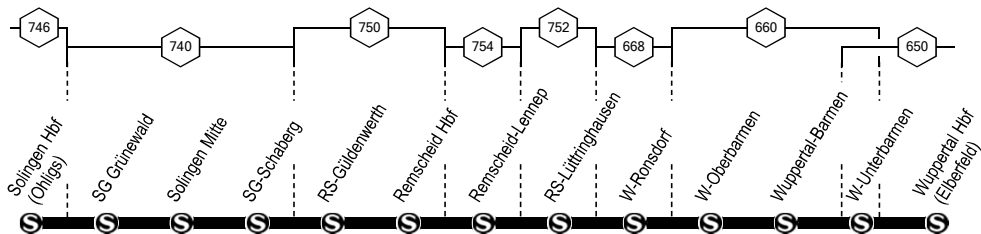

S7

Der Müngstener

Tarif-
zonen
(Waben)

Halte-
stellen

Fahrradmitnahme in allen Zügen möglich

Anschlüsse siehe Linienplan und Haltestellenverzeichnis

**S7**

**S7****montags bis freitags**

Haltestellen		Abfahrtszeiten																
Solingen Hbf (Ohligs)		5.12	5.32	5.52	6.12	6.32	6.52	7.02	7.12	7.32	7.52	8.02	8.12	16.12	16.20			
SG Grünewald		5.19	5.39	5.59	6.19	6.39	6.59	7.09	7.19	7.39	7.59	8.09	8.19	16.19	16.27			
Solingen Mitte		5.21	5.41	6.01	6.21	6.41	7.01	7.11	7.21	7.41	8.01	8.11	8.21	16.21	16.30			
SG-Schaberg		25	45	05	25	45	05	25	45	05	25	45	05	25	45			
RS-Güldenwerth		29	49	09	29	49	09	29	49	09	29	49	09	29	49			
Remscheid Hbf	an	5.35	5.55	6.15	6.35	6.55	7.15	7.22	7.35	7.55	8.15	8.22	8.35	16.35	16.42			
Remscheid Hbf	ab	4.56	5.16	5.36	5.56	6.16	6.23	6.36	6.56	7.16	7.23	7.36	7.56	8.16	8.23	8.36	16.36	16.43
RS-Lennep		5.01	21	41	6.01	21	6.28	41	7.01	21	7.28	41	8.01	21	8.28	41	41	16.48
RS-Lüttringhausen		05	25	45	05	25	45	05	25	45	05	25	45	05	25	45	45	45
W-Ronsdorf		5.09	5.29	5.49	6.09	6.29	6.49	7.09	7.29	7.49	8.09	8.29	8.49	16.49				
W-Oberbarmen	an	5.17	5.37	5.57	6.17	6.37	6.57	7.17	7.37	7.57	8.17	8.37	8.57	16.57				
W-Barmen		21	41	6.01	21	41	7.01	21	41	8.01	21	41	9.01	17.01				
W-Unterbarmen		24	44	04	24	44	04	24	44	04	24	44	04	24	44	04	24	44
Wuppertal Hbf (Elberfeld)		5.27	5.47	6.07	6.27	6.47	7.07	7.27	7.47	8.07	8.27	8.47	9.07	17.07				

SA = Nur samstags SO = Nur sonn- und feiertags (T) = Nur in Nächten vor Wochentagen X = Nur in Nächten vor Samstagen, Sonn- und Feiertagen

S7

abellio

Solingen - Remscheid - Wuppertal

**S7**

**S7****montags bis freitags**

SA = Nur samstags SO = Nur sonn- und feiertags (T) = Nur in Nächten vor Wochentagen X = Nur in Nächten vor Samstagen, Sonn- und Feiertagen

S7

abellio

Wuppertal - Remscheid - Solingen

**S7**