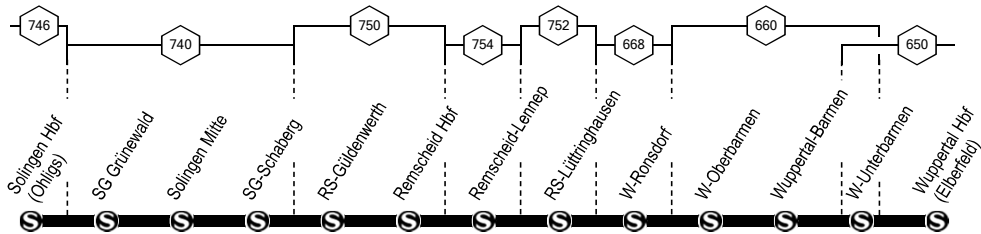

S7

Der Müngstener

Tarif-
zonen
(Waben)

Halte-
stellen

Fahrradmitnahme in allen Zügen möglich

Anschlüsse siehe Linienplan und Haltestellenverzeichnis

S7

**S7****montags bis freitags**

Haltestellen		Abfahrtszeiten																
Solingen Hbf (Ohligs)		5.12	5.32	5.52	6.12	6.32	6.52	7.02	7.12	7.32	7.52	8.02	8.12	16.12	16.20			
SG Grünewald		5.19	5.39	5.59	6.19	6.39	6.59	7.09	7.19	7.39	7.59	8.09	8.19	16.19	16.27			
Solingen Mitte		5.21	5.41	6.01	6.21	6.41	7.01	7.11	7.21	7.41	8.01	8.11	8.21	16.21	16.30			
SG-Schaberg		25	45	05	25	45	05	25	45	05	25	25	25	25	25			
RS-Güldenwerth		30	50	10	30	50	10	30	50	10	30	30	30	30	30			
Remscheid Hbf	an	5.35	5.55	6.15	6.35	6.55	7.15	7.23	7.35	7.55	8.15	8.23	8.35	16.35	16.43			
Remscheid Hbf	ab	4.56	5.16	5.36	5.56	6.16	6.22	6.36	6.56	7.16	7.23	7.36	7.56	8.16	8.23	8.36	16.36	16.43
RS-Lennep		5.01	21	41	6.01	21	6.27	41	7.01	21	7.28	41	8.01	21	8.28	41	41	16.48
RS-Lüttringhausen		05	25	45	05	25	45	05	25	45	05	25	45	05	25	45	45	45
W-Ronsdorf		5.09	5.29	5.49	6.09	6.29	6.49	7.09	7.29	7.49	8.09	8.29	8.49	16.49				
W-Oberbarmen	an	5.17	5.37	5.57	6.17	6.37	6.57	7.17	7.37	7.57	8.17	8.37	8.57	16.57				
W-Barmen		21	41	6.01	21	41	7.01	21	41	8.01	21	41	9.01	17.01				
W-Unterbarmen		25	45	05	25	45	05	25	45	05	25	45	05	05	05	05	05	05
Wuppertal Hbf (Elberfeld)		5.27	5.47	6.07	6.27	6.47	7.07	7.27	7.47	8.07	8.27	8.47	9.07	17.07				

SA = Nur samstags SO = Nur sonn- und feiertags (T) = Nur in Nächten vor Wochentagen X = Nur in Nächten vor Samstagen, Sonn- und Feiertagen

S7

abellio

Solingen - Remscheid - Wuppertal

**S7**

**S7****montags bis freitags**

SA = Nur samstags SO = Nur sonn- und feiertags (T) = Nur in Nächten vor Wochentagen X = Nur in Nächten vor Samstagen, Sonn- und Feiertagen

S7

abellio

Wuppertal - Remscheid - Solingen

**S7**