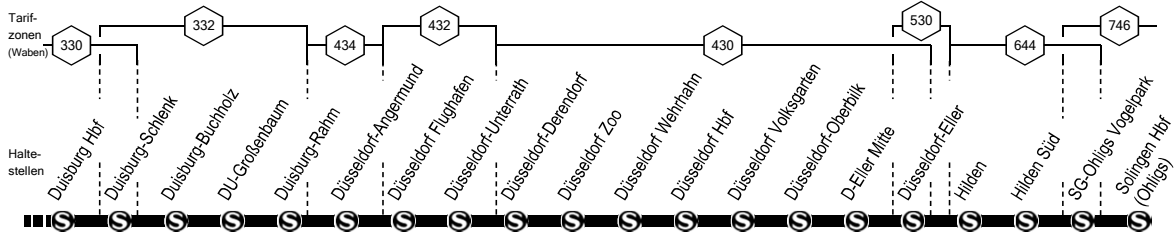

S1

Fahrradmitnahme in allen Zügen möglich

Anschlüsse siehe Linienplan und Haltestellenverzeichnis

Dortmund – Bochum – Essen –
Mülheim – Duisburg – Düsseldorf –
Hilden – Solingen
und zurück

S1

**S1****montags bis freitags**