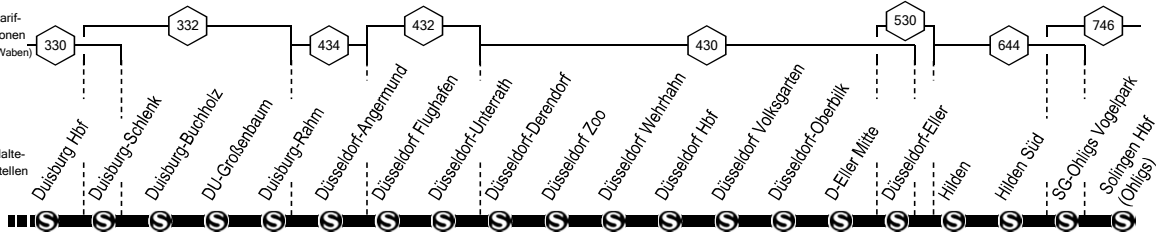

S1
 Tarif-
zonen
(Waben)

 Halte-
stellen

 Tarif-
zonen
(Waben)

 Halte-
stellen

Fahrradmitnahme in allen Zügen möglich

Anschlüsse siehe Linienplan und Haltestellenverzeichnis

 Dortmund – Bochum – Essen –
 Mülheim – Duisburg – Düsseldorf –
 Hilden – Solingen
 und zurück

usw.
bis

Außerdem: Weitere halbstündliche Fahrten ab Dortmund Hbf nach Essen Hbf von 6.11 bis 18.41 Uhr

S1**Dortmund - Bochum - Essen -
Mülheim - Duisburg - Düsseldorf -
Hilden - Solingen****S1**

**S1**

montags bis freitags